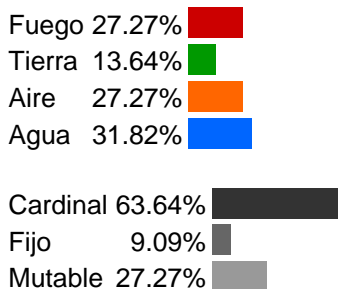

Carta natal

David Pearson

22/12/1934 02:00:00 (EST)
22/12/1934 07:00:00 UT

34:56:58N 81:55:55W

Tropical/geocéntrico
Carta eclíptica
Casas: Placidus

ARMC: 113°12'59.45292"

carta-natal.es

Generalidades

Casas (Placidus)

C 1 (AC)	♈	19°22'15"
C 2	♉	17°26'08"
C 3	♊	18°29'02"
C 4	♋	21°28'50"
C 5	♌	24°07'18"
C 6	♍	23°51'04"
C 7	♎	19°22'15"
C 8	♏	17°26'08"
C 9	♐	18°29'02"
C 10 (MC)	♑	21°28'50"
C 11	♒	24°07'18"
C 12	♓	23°51'04"