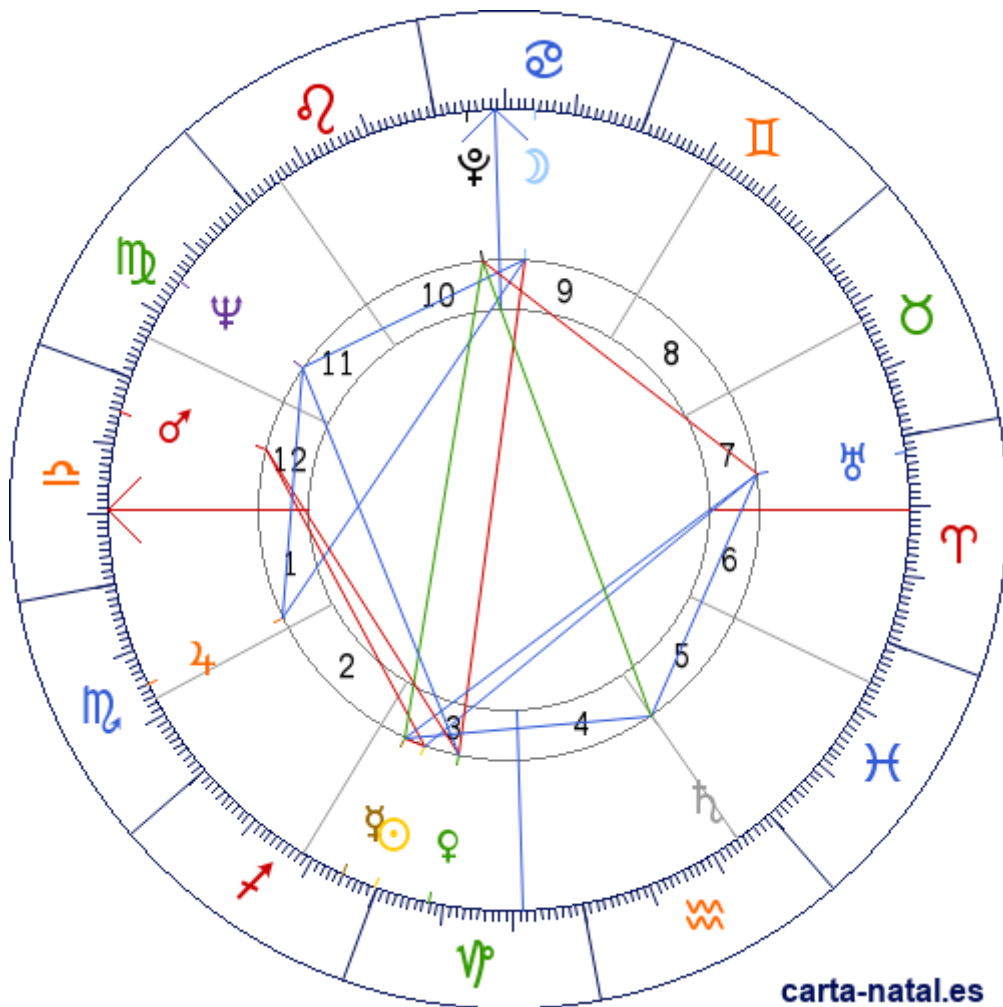

Carta natal

David Pearson

22/12/1934 02:00:00 (EST)
22/12/1934 07:00:00 UT

34:56:58N 81:55:55W

Tropical/geocéntrico
Carta eclíptica
Casas: Placidus

ARMC: 113°12'59.45292"

carta-natal.es

Generalidades

Casas (Placidus)

C 1 (AC)	♈	19°22'15"
C 2	♉	17°26'08"
C 3	♊	18°29'02"
C 4	♋	21°28'50"
C 5	♌	24°07'18"
C 6	♍	23°51'04"
C 7	♎	19°22'15"
C 8	♏	17°26'08"
C 9	♐	18°29'02"
C 10 (MC)	♑	21°28'50"
C 11	♒	24°07'18"
C 12	♓	23°51'04"

Planetas

☉	♂	29°45'11"	3
☾	♁	15°41'03"	9
☿	♂	24°45'28"	3
♀	♋	07°49'18"	3
♂	♈	05°17'46"	12
♃	♎	15°07'22"	1 » 2
♄	♌	24°06'17"	4 » 5
♅	♎	27°35'43" <u>R</u>	7
♆	♏	14°34'41" <u>E</u>	11
♇	♁	25°29'18" <u>R</u>	10

Aspectos

☉	0°	♀	5° (A)
☉	90°	♂	5.54° (A)
☉	120°	♁	2.16° (S)
☾	180°	♀	7.86° (S)
☾	120°	♃	0.56° (S)
☾	60°	♁	1.11° (S)
♀	60°	♄	0.65° (S)
♀	120°	♁	2.84° (A)
♀	150°	♁	0.73° (A)
♀	90°	♂	2.53° (S)
♀	120°	♁	6.76° (A)
♃	60°	♁	0.54° (S)
♄	60°	♁	3.49° (A)
♄	150°	♁	1.38° (A)
♁	90°	♁	2.11° (S)