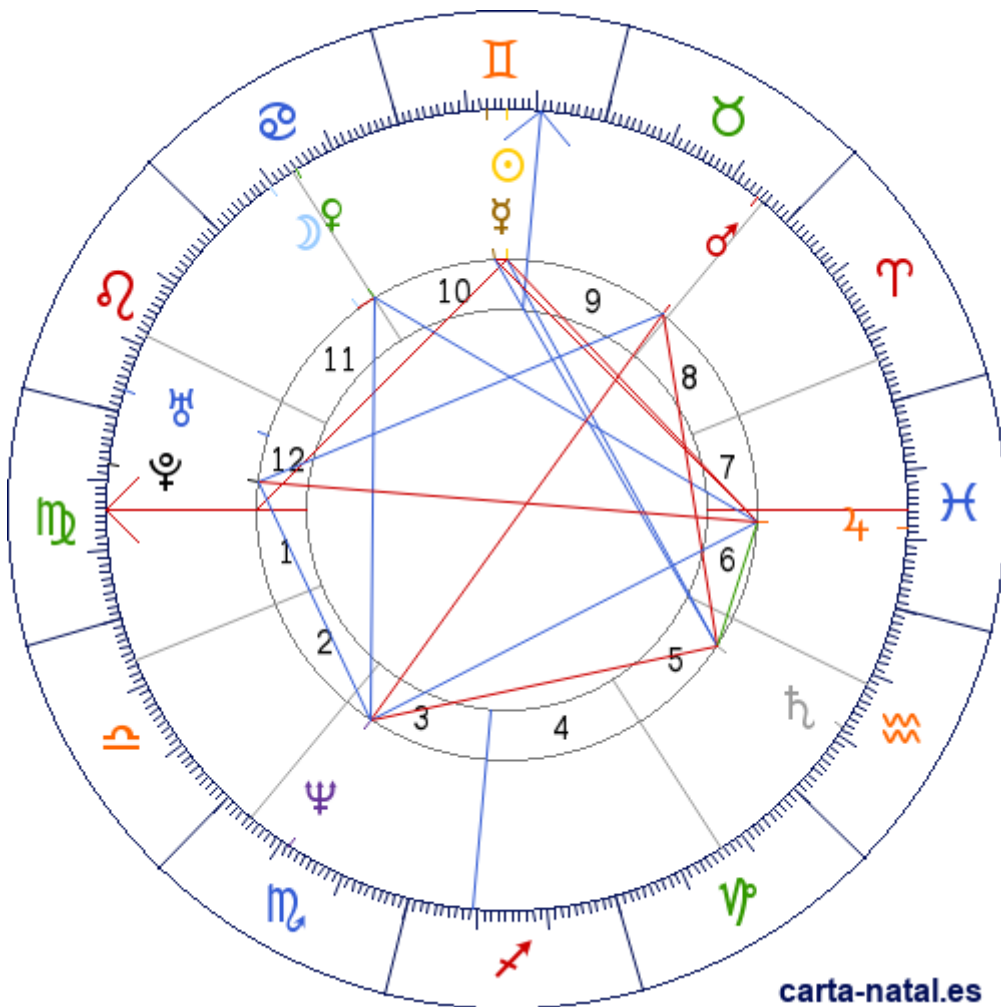

Carta natal

Astrid de Bélgica

05/06/1962 12:20:00 (CET)
05/06/1962 11:20:00 UT

50:52:33N 04:20:54E

Tropical/geocéntrico
Carta eclíptica
Casas: Placidus

ARMC: 67°45'13.95252"

Generalidades

Casas (Placidus)

C 1 (AC)	♍	14°12'15"
C 2	♌	06°14'00"
C 3	♍	04°30'44"
C 4	♈	09°25'49"
C 5	♍	16°31'11"
C 6	♌	18°25'40"
C 7	♈	14°12'15"
C 8	♌	06°14'00"
C 9	♍	04°30'44"
C 10 (MC)	♎	09°25'49"
C 11	♏	16°31'11"
C 12	♐	18°25'40"

Planetas

☉	♎	14°18'52"	10
☾	♏	20°26'37"	11
☿	♎	17°9'0"R	10
♀	♏	16°01'26"	10 » 11
♂	♌	05°34'46"	9
♃	♈	11°32'54"	6 » 7
♅	♌	11°13'41"R	5
♁	♏	26°50'57"	12
♆	♍	11°16'40"R	3
♇	♍	07°35'40"	12

Aspectos

☉	0°	♀	2.84° (A)
☉	90°	♃	2.77° (S)
☉	120°	♅	3.09° (S)
☉	90°	AC	0.11° (A)
☾	0°	♀	4.42° (S)
♀	90°	♃	5.6° (A)
♀	120°	♅	5.92° (A)
♀	120°	♃	4.48° (S)
♀	120°	♆	4.75° (S)
♂	90°	♅	5.65° (A)
♂	180°	♆	5.7° (A)
♂	120°	♇	2.02° (A)
♃	30°	♅	0.32° (S)
♃	120°	♆	0.27° (S)
♃	180°	♇	3.95° (S)

$\dot{\text{h}}$	90°	Ψ	0.05° (S)
Ψ	60°	♀	3.68° (A)