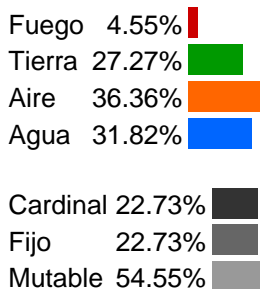

Carta natal

Astrid de Bélgica

05/06/1962 12:20:00 (CET)
05/06/1962 11:20:00 UT

50:52:33N 04:20:54E

Tropical/geocéntrico
Carta eclíptica
Casas: Placidus

ARMC: 67°45'13.95252"

Generalidades

Casas (Placidus)

C 1 (AC)	♍	14°12'15"
C 2	♌	06°14'00"
C 3	♍	04°30'44"
C 4	♈	09°25'49"
C 5	♍	16°31'11"
C 6	♌	18°25'40"
C 7	♈	14°12'15"
C 8	♌	06°14'00"
C 9	♍	04°30'44"
C 10 (MC)	♎	09°25'49"
C 11	♏	16°31'11"
C 12	♐	18°25'40"