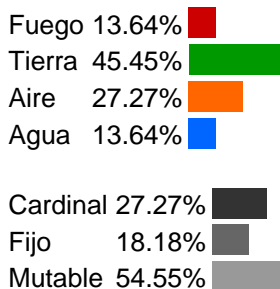

**Carta natal**

**Christina Ricci**

12/02/1980 18:30:00 (PST)

13/02/1980 02:30:00 UT

34:01:10N 118:29:28W

Tropical/geocéntrico

Carta eclíptica

Casas: Placidus

ARMC: 61°18'22.39632"

carta-natal.es

Generalidades

**Casas (Placidus)**

C 1 (AC)	♈	05°53'58"
C 2	♉	01°11'29"
C 3	♊	00°44'32"
C 4	♈	03°20'07"
C 5	♍	06°22'06"
C 6	♎	07°32'29"
C 7	♏	05°53'58"
C 8	♐	01°11'29"
C 9	♑	00°44'32"
C 10 (MC)	♒	03°20'07"
C 11	♓	06°22'06"
C 12	♈	07°32'29"