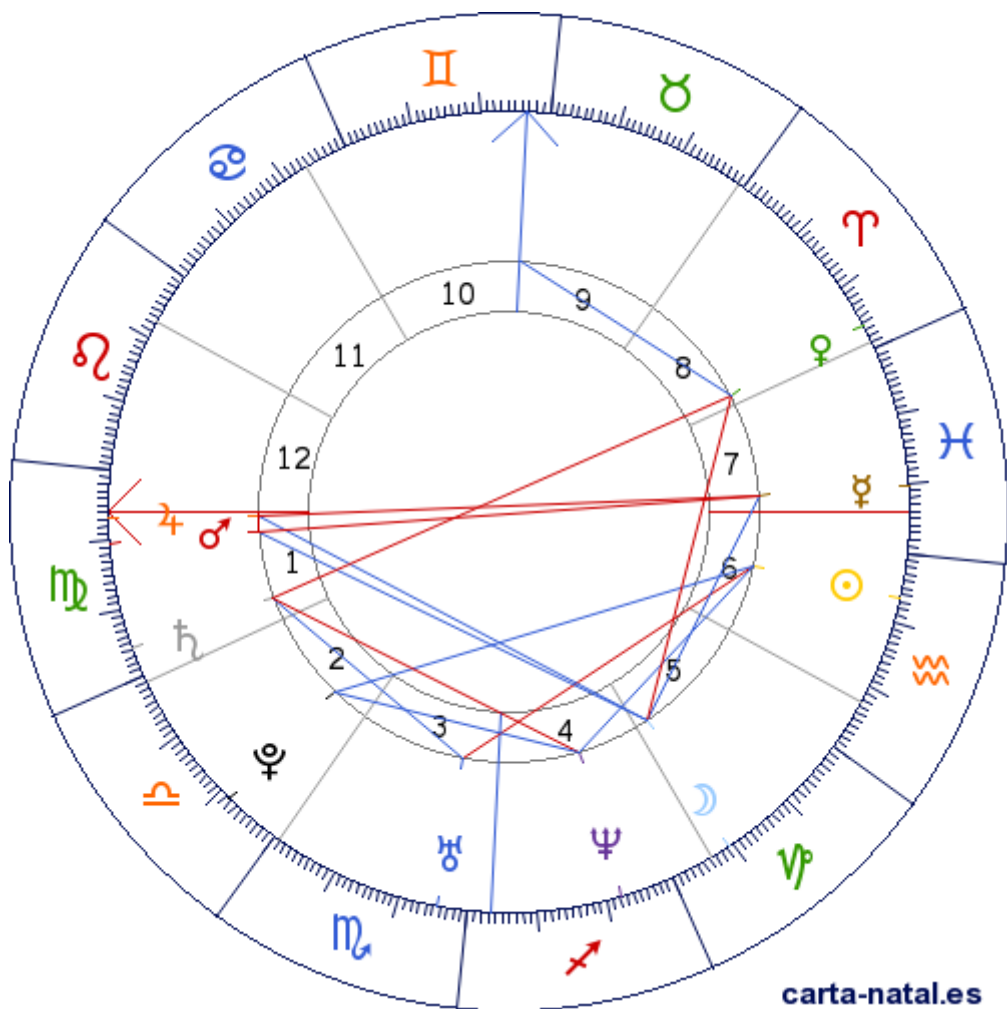

**Carta natal**

**Christina Ricci**

12/02/1980 18:30:00 (PST)

13/02/1980 02:30:00 UT

34:01:10N 118:29:28W

Tropical/geocéntrico

Carta eclíptica

Casas: Placidus

ARMC: 61°18'22.39632"

carta-natal.es

Generalidades

**Casas (Placidus)**

C 1 (AC)	♈	05°53'58"
C 2	♉	01°11'29"
C 3	♊	00°44'32"
C 4	♈	03°20'07"
C 5	♍	06°22'06"
C 6	♎	07°32'29"
C 7	♏	05°53'58"
C 8	♐	01°11'29"
C 9	♑	00°44'32"
C 10 (MC)	♒	03°20'07"
C 11	♓	06°22'06"
C 12	♈	07°32'29"

**Planetas**

☉	♎	23°32'16"	6
☾	♍	09°21'06"	5
♀	♏	09°39'27"	7
♀	♐	03°42'12"	8
♂	♈	10°22'04" <u>R</u>	1
♃	♈	06°47'47" <u>R</u>	1
♄	♈	25°49'47" <u>R</u>	1
♁	♊	25°27'02"	3
♅	♈	22°13'17"	4
♁	♉	21°39'58" <u>R</u>	2

**Aspectos**

☉	90°	♁	1.91° (A)
☉	60°	♅	1.32° (S)
☉	120°	♁	1.87° (S)
☾	60°	♀	0.31° (A)
☾	90°	♀	5.65° (S)
☾	120°	♂	1.02° (A)
☾	120°	♃	2.56° (S)
♀	180°	♂	0.71° (A)
♀	180°	♃	2.86° (S)
♀	180°	♄	7.87° (S)
♀	60°	MC	0.37° (A)
♂	0°	♃	3.57° (A)
♃	0°	AC	0.9° (A)
♄	60°	♁	0.38° (A)
♄	90°	♅	3.61° (A)