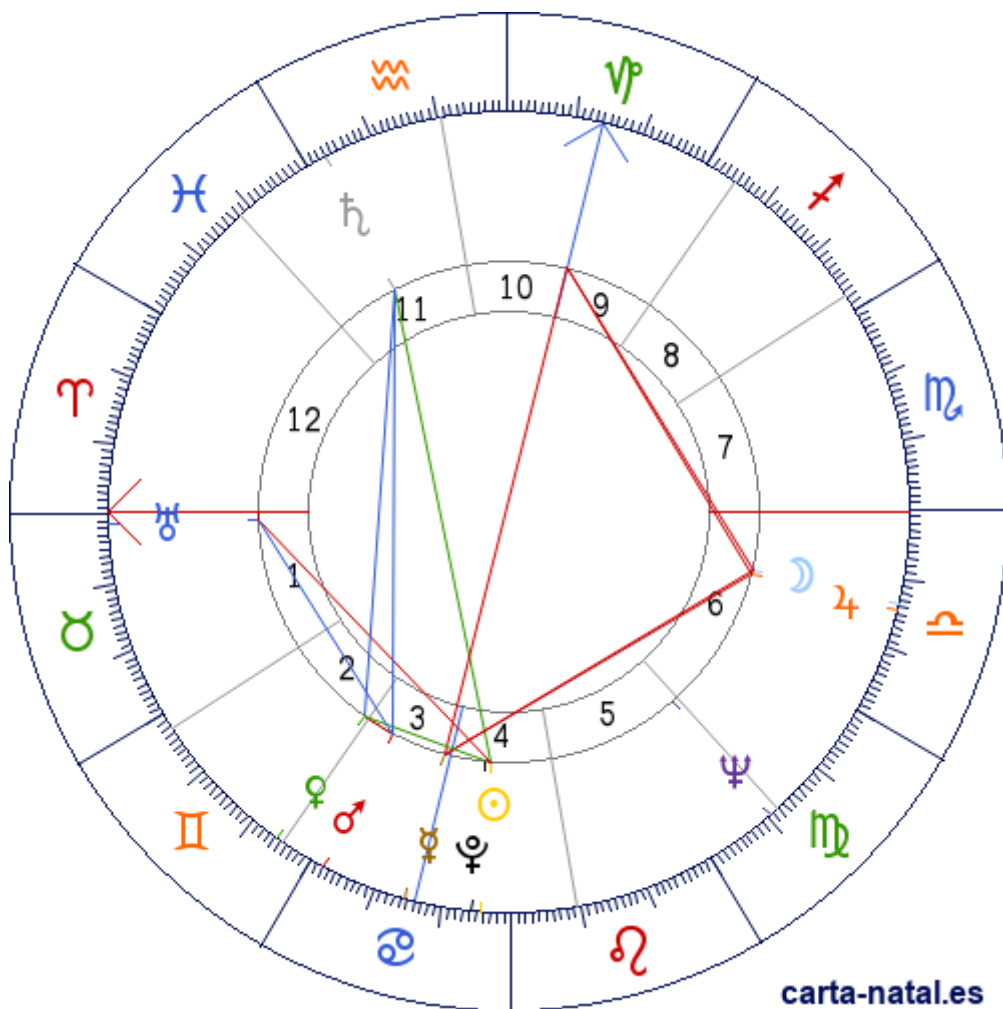

Carta natal

Francisco Sá Carneiro

19/07/1934 01:00:00 (WEST)

19/07/1934 00:00:00 UT

41:08:59N 08:36:40W

Tropical/geocéntrico

Carta eclíptica

Casas: Placidus

ARMC: 287°29'19.93056"

carta-natal.es

Generalidades

Casas (Placidus)

C 1 (AC)	♈	29°40'55"
C 2	♉	02°22'59"
C 3	♊	25°18'12"
C 4	♋	16°07'21"
C 5	♌	09°35'46"
C 6	♍	11°55'10"
C 7	♎	29°40'55"
C 8	♏	02°22'59"
C 9	♐	25°18'12"
C 10 (MC)	♑	16°07'21"
C 11	♒	09°35'46"
C 12	♓	11°55'10"

Planetas

☉	♋	25°38'14"	4
☾	♌	16°16'14"	6
☿	♋	14°38'28" <u>R</u>	3 » 4
♀	♋	24°19'10"	2 » 3
♂	♋	02°05'31"	3
♃	♎	15°22'43"	6
♄	♋	26°56'08" <u>R</u>	11
♅	♈	01°18'24"	1
♆	♍	10°28'33"	5 » 6
♇	♋	24°20'21"	4

Aspectos

☉	150°	♋	1.3° (A)
☉	90°	♈	5.67° (A)
☉	0°	♀	1.3° (S)
☾	90°	♀	1.63° (S)
☾	0°	♃	0.89° (S)
☾	90°	MC	0.15° (A)
♀	90°	♃	0.74° (S)
♀	180°	MC	1.48° (S)
♀	0°	♂	7.77° (A)
♀	120°	♋	2.62° (A)
♀	30°	♀	0.02° (A)
♂	120°	♋	5.16° (S)
♂	60°	♈	0.79° (S)
♃	90°	MC	0.74° (S)
♈	0°	AC	1.62° (A)