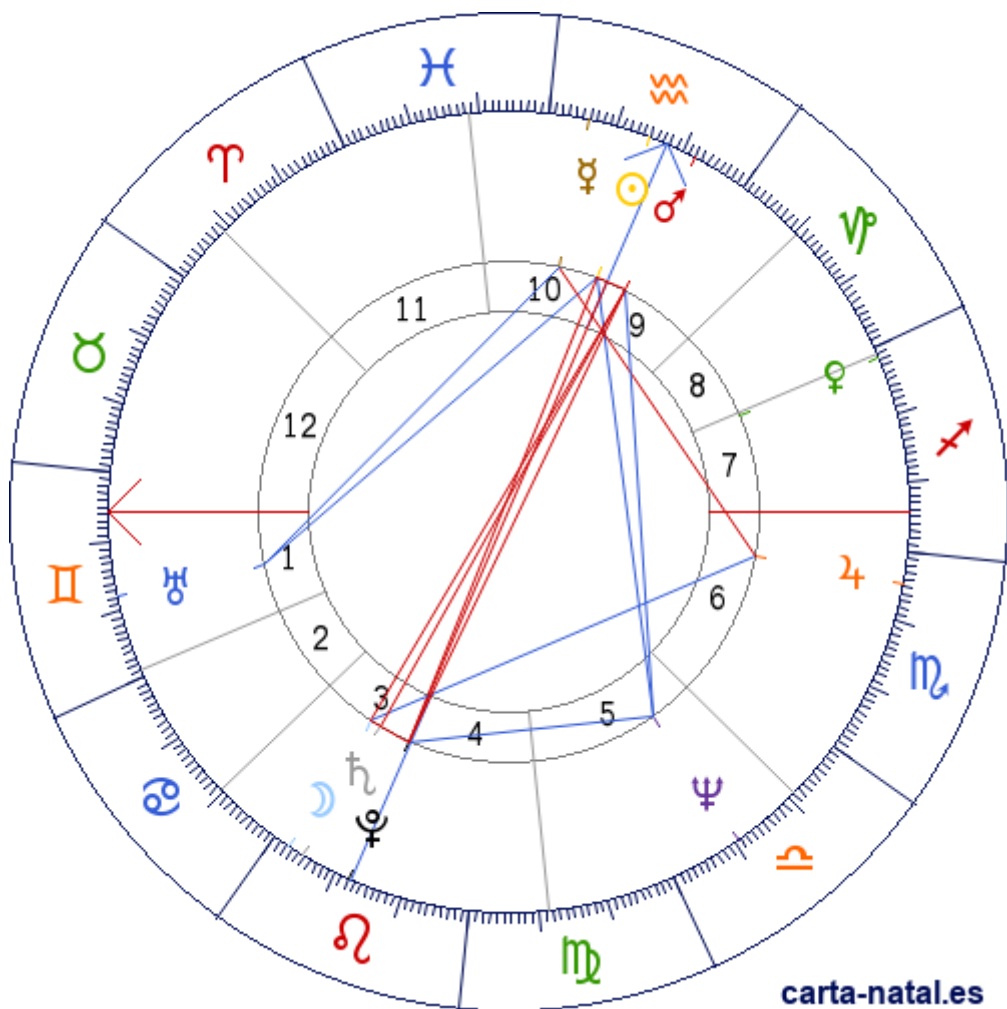

**Carta natal**

**Dan Quayle**

04/02/1947 11:48:00 (CST)

04/02/1947 17:48:00 UT

39:46:06N 86:09:29W

Tropical/geocéntrico

Carta eclíptica

Casas: Placidus

ARMC: 314°53'15.4104"

carta-natal.es

**Generalidades**

**Casas (Placidus)**

C 1 (AC)	♊	05°41'12"
C 2	♊	29°04'28"
C 3	♌	19°48'19"
C 4	♍	12°25'20"
C 5	♎	11°24'35"
C 6	♏	21°06'28"
C 7	♐	05°41'12"
C 8	♐	29°04'28"
C 9	♑	19°48'19"
C 10 (MC)	♑	12°25'20"
C 11	♒	11°24'35"
C 12	♓	21°06'28"

**Planetas**

☉	♈	15°04'58"	10
☾	♏	02°21'02"	3
♀	♈	24°05'34"	10
♀	♐	28°24'52"	7 » 8
♂	♈	08°00'50"	9
♃	♎	25°25'40"	6
♄	♏	04°39'57" <u>R</u>	3
♅	♊	17°55'31" <u>R</u>	1
♆	♏	10°39'25" <u>R</u>	5
♁	♏	12°07'32" <u>R</u>	3 » 4

**Aspectos**

☉	0°	♂	7.07° (S)
☉	120°	♁	2.84° (A)
☉	120°	♆	4.43° (S)
☉	180°	♁	2.96° (S)
☾	180°	♂	5.66° (A)
☾	120°	♃	6.92° (S)
☾	0°	♄	2.32° (A)
♀	90°	♃	1.34° (A)
♀	120°	♁	6.17° (S)
♂	180°	♄	3.35° (S)
♂	120°	♆	2.64° (A)
♂	180°	♁	4.11° (A)
♄	0°	♁	7.46° (S)
♆	60°	♁	1.47° (A)
♁	180°	MC	0.3° (S)