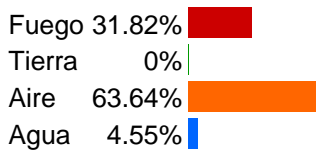

Generalidades

Casas (Placidus)

C 1 (AC)	♊	05°41'12"
C 2	♊	29°04'28"
C 3	♌	19°48'19"
C 4	♍	12°25'20"
C 5	♎	11°24'35"
C 6	♏	21°06'28"
C 7	♐	05°41'12"
C 8	♐	29°04'28"
C 9	♑	19°48'19"
C 10 (MC)	♑	12°25'20"
C 11	♒	11°24'35"
C 12	♓	21°06'28"

Planetas

☉	♈	15°04'58"	10
☾	♏	02°21'02"	3
♀	♈	24°05'34"	10
♀	♐	28°24'52"	7 » 8
♂	♈	08°00'50"	9
♃	♎	25°25'40"	6
♄	♏	04°39'57"<u>R</u>	3
♅	♊	17°55'31"<u>R</u>	1
♆	♏	10°39'25"<u>R</u>	5
♁	♏	12°07'32"<u>R</u>	3 » 4

Aspectos

☉	0°	♂	7.07° (S)
☉	120°	♁	2.84° (A)
☉	120°	♆	4.43° (S)
☉	180°	♁	2.96° (S)
☾	180°	♂	5.66° (A)
☾	120°	♃	6.92° (S)
☾	0°	♄	2.32° (A)
♀	90°	♃	1.34° (A)
♀	120°	♁	6.17° (S)
♂	180°	♄	3.35° (S)
♂	120°	♆	2.64° (A)
♂	180°	♁	4.11° (A)
♄	0°	♁	7.46° (S)
♆	60°	♁	1.47° (A)
♁	180°	MC	0.3° (S)