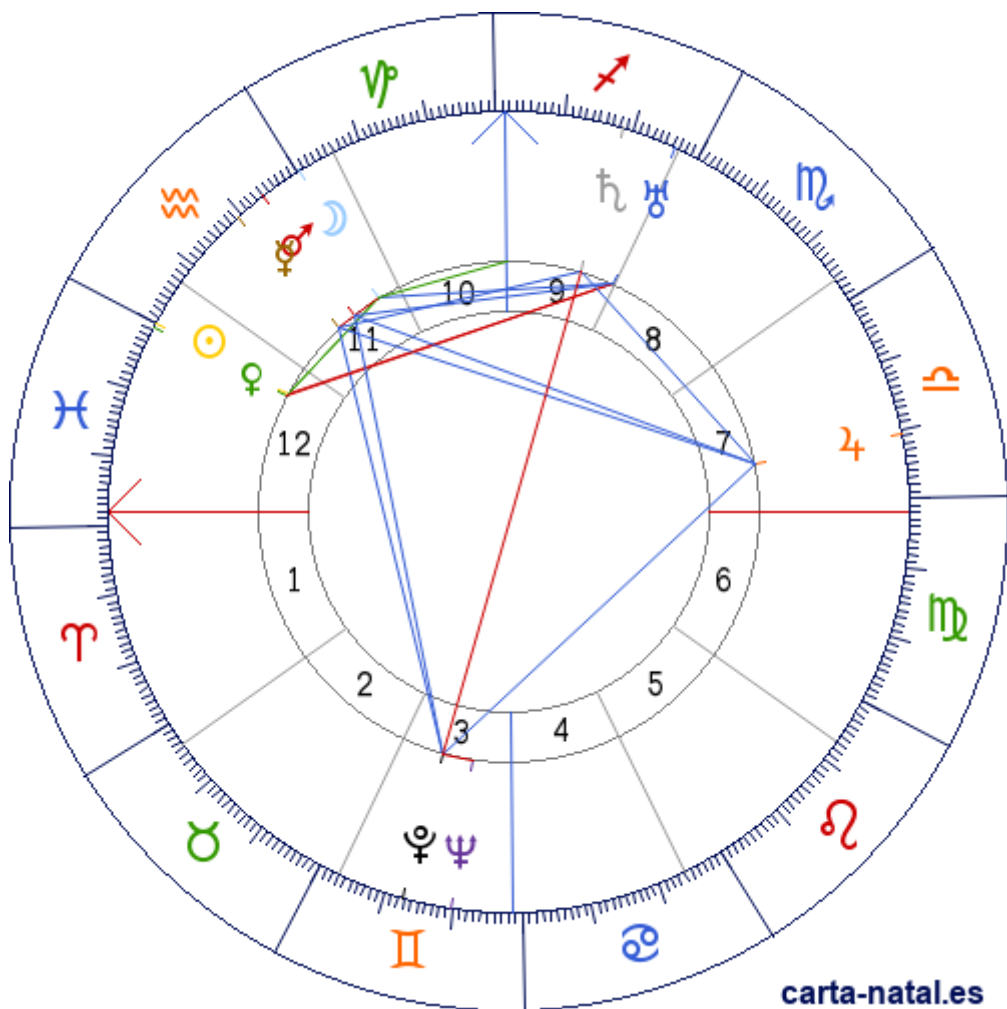

Carta natal

Luis Muñoz Marín

18/02/1898 08:00:00 (LMT)

18/02/1898 12:24:25 UT

18:27:59N 66:06:21W

Tropical/geocéntrico

Carta eclíptica

Casas: Placidus

ARMC: 268°29'4.803"

carta-natal.es

Generalidades

Casas (Placidus)

C 1 (AC)	♈	28°04'07"
C 2	♉	03°36'20"
C 3	♊	02°57'34"
C 4	♋	28°36'35"
C 5	♌	24°05'47"
C 6	♍	22°59'20"
C 7	♎	28°04'07"
C 8	♏	03°36'20"
C 9	♐	02°57'34"
C 10 (MC)	♐	28°36'35"
C 11	♑	24°05'47"
C 12	♒	22°59'20"

Planetas

☉	♋	29°54'54"	12
☽	♋	29°34'49"	11
♃	♋	10°42'06"	11
♀	♈	00°32'23"	12
♁	♋	06°05'30"	11
♄	♎	09°18'56" <u>R</u>	7
♅	♋	11°28'23"	9
♆	♋	03°24'31"	9
♇	♋	19°45'59" <u>R</u>	3
♈	♋	12°44'05" <u>E</u>	3

Aspectos

☉	30°	☽	0.33° (A)
☉	0°	♀	0.62° (S)
☉	90°	♃	3.49° (A)
☽	30°	♀	0.96° (A)
☽	0°	♁	6.51° (A)
☽	60°	♃	3.83° (A)
☽	30°	MC	0.97° (A)
♀	0°	♁	4.61° (S)
♀	120°	♄	1.39° (S)
♀	60°	♅	0.77° (A)
♀	120°	♆	2.03° (A)
♀	90°	♃	2.87° (A)
♁	120°	♄	3.22° (A)
♁	60°	♃	2.68° (S)
♁	120°	♆	6.64° (A)