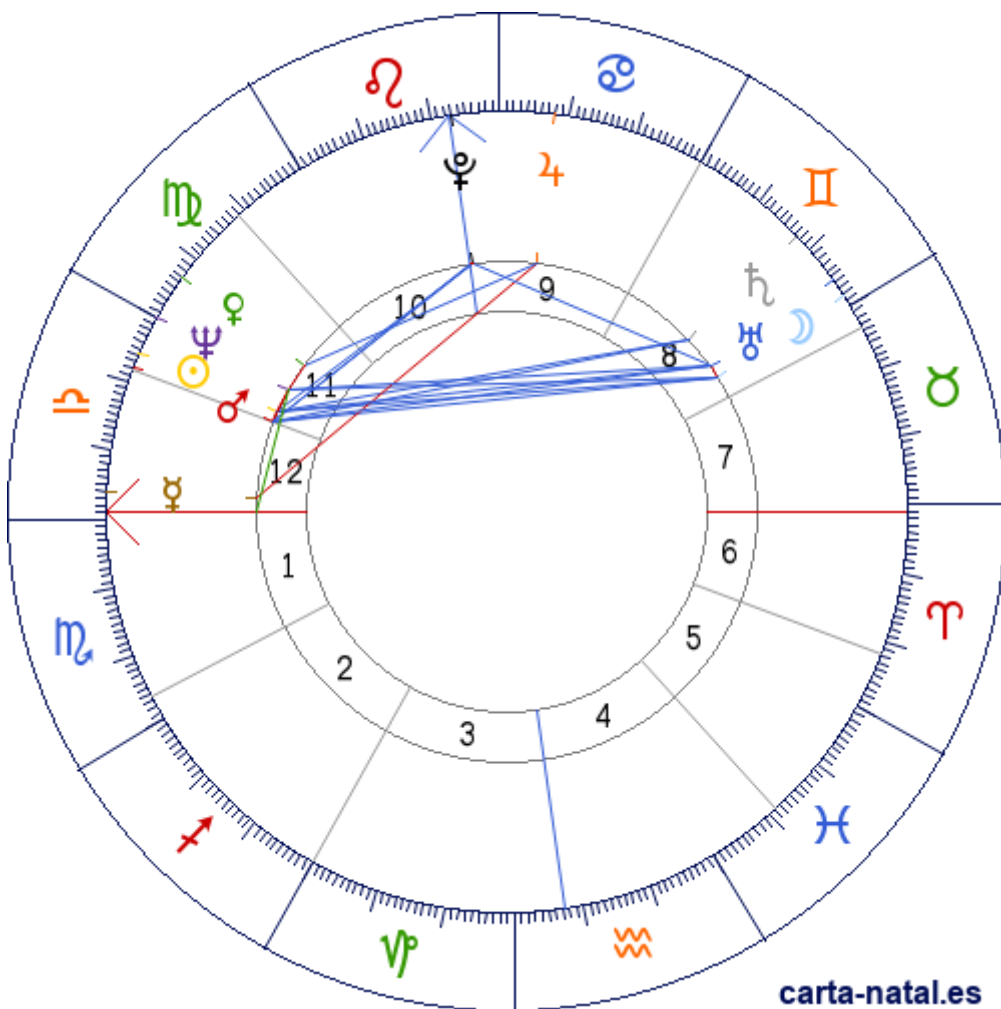

Carta natal

Jean-Luc Ponty

29/09/1942 10:15:00 (CEST)

29/09/1942 08:15:00 UT

48:41:00N 01:22:00W

Tropical/geocéntrico

Carta eclíptica

Casas: Placidus

ARMC: 129°50'40.31772"

carta-natal.es

Generalidades

Casas (Placidus)

C 1 (AC)	♈	28°58'33"
C 2	♉	26°26'39"
C 3	♊	29°59'31"
C 4	♋	07°26'15"
C 5	♌	11°12'28"
C 6	♍	08°04'14"
C 7	♎	28°58'33"
C 8	♏	26°26'39"
C 9	♐	29°59'31"
C 10 (MC)	♑	07°26'15"
C 11	♒	11°12'28"
C 12	♓	08°04'14"

Planetas

☉	♈	05°33'17"	11 » 12
☾	♊	01°36'39"	8
♀	♈	25°58'31" <u>E</u>	12 » 1
♃	♉	23°13'01"	11
♂	♈	07°44'54"	11 » 12
♃	♈	22°13'19"	9
♁	♊	12°30'29" <u>E</u>	8
♁	♊	04°26'09" <u>R</u>	8
♃	♉	29°50'20"	11
♁	♑	06°54'14"	9 » 10

Aspectos

☉	120°	☾	3.94° (A)
☉	0°	♂	2.19° (A)
☉	120°	♁	6.95° (A)
☉	120°	♁	1.12° (S)
☉	0°	♃	5.72° (S)
☉	60°	♀	1.35° (A)
☾	120°	♂	6.14° (A)
☾	0°	♁	2.83° (A)
☾	120°	♃	1.77° (S)
♀	90°	♃	3.75° (A)
♀	60°	♃	0.99° (S)
♀	0°	♃	6.62° (A)
♂	120°	♁	4.76° (A)
♂	120°	♁	3.31° (S)
♂	0°	♃	7.91° (S)