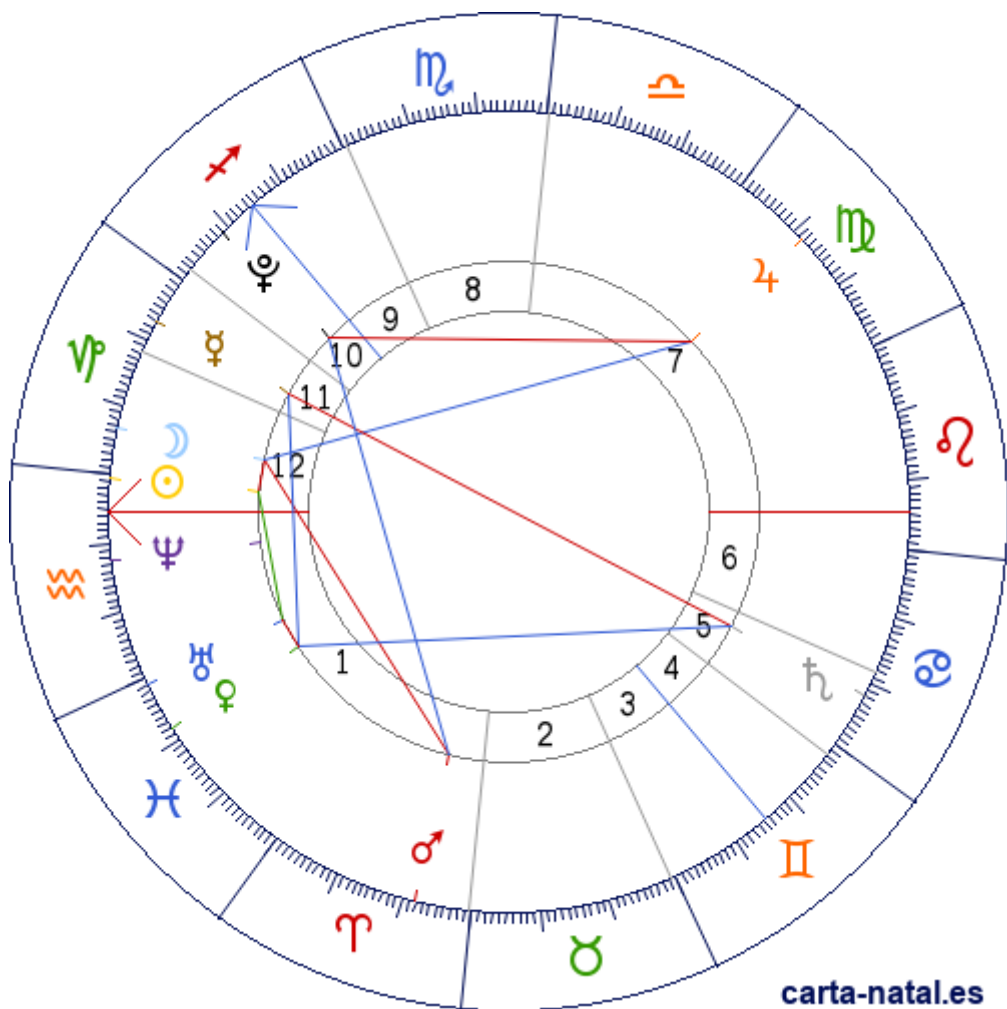

Carta natal

Ingrid Alexandra de Noruega

21/01/2004 09:13:00 (CET)

21/01/2004 08:13:00 UT

59:54:46N 10:44:46E

Tropical/geocéntrico

Carta eclíptica

Casas: Placidus

ARMC: 254°02'32.34048"

carta-natal.es

Generalidades

Fuego 22.73%

Tierra 27.27%

Aire 31.82%

Agua 18.18%

Cardinal 36.36%

Fijo 31.82%

Mutable 31.82%

Casas (Placidus)

C 1 (AC) ♋ 05°25'17"

C 2 ♈ 29°36'29"

C 3 ♌ 29°12'48"

C 4 ♍ 15°17'59"

C 5 ♎ 28°04'49"

♇ ♋ 12°24'44" 1

♈ ♋ 21°11'16" 10

Aspectos

☉ 0° ☽ 7.32° (A)

☉ 30° ♃ 0.4° (A)

☽ 90° ♁ 1.56° (S)

☽ 120° ♄ 4.88° (S)

♀ 60° ♀ 0.99° (S)