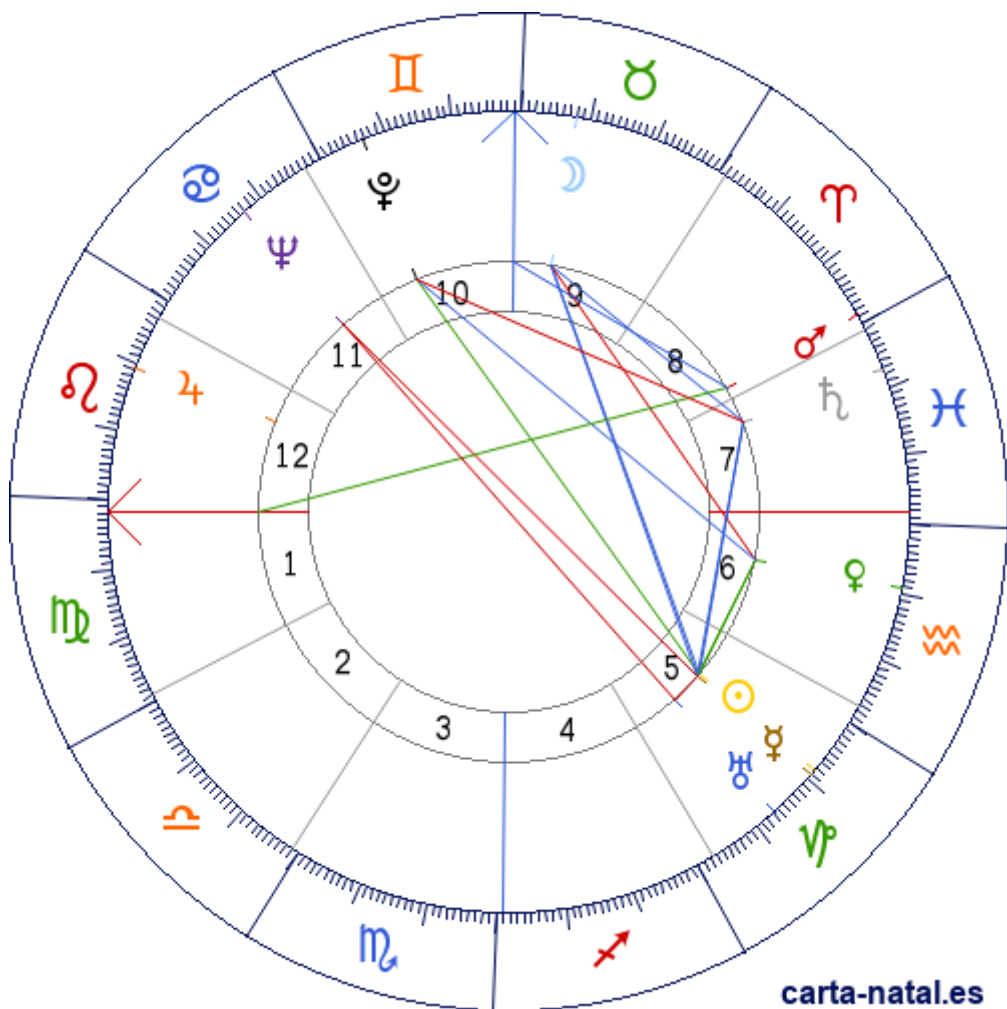

Carta natal

José Limón

12/01/1908 20:30:00 (LMT)
13/01/1908 03:39:34 UT

24:47:58N 107:23:23W

Tropical/geocéntrico
Carta eclíptica
Casas: Placidus

ARMC: 58°44'8.44548"

carta-natal.es

Generalidades

Casas (Placidus)

C 1 (AC)	♈	01°48'13"
C 2	♈	28°47'04"
C 3	♌	29°02'36"
C 4	♌	00°52'55"
C 5	♍	02°22'21"
C 6	♍	02°44'51"
C 7	♎	01°48'13"
C 8	♎	28°47'04"
C 9	♏	29°02'36"
C 10 (MC)	♏	00°52'55"
C 11	♐	02°22'21"
C 12	♐	02°44'51"

Planetas

☉	♍	21°34'02"	5
☾	♏	22°00'24"	9
☿	♍	20°43'39"	5
♀	♌	20°49'55"	6
♂	♏	01°22'37"	8
♃	♏	10°45'45" <u>R</u>	12
♄	♎	22°44'24"	7
♅	♍	13°19'36"	5
♆	♐	13°15'41" <u>R</u>	11
♇	♏	23°16'32" <u>R</u>	10

Aspectos

♃	90°	♀	0.54° (A)
♅	180°	♄	0.07° (S)