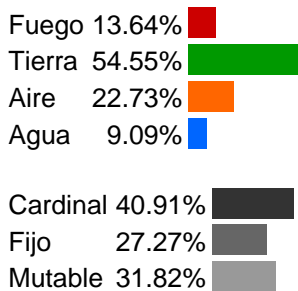

Carta natal

José Limón

12/01/1908 20:30:00 (LMT)
13/01/1908 03:39:34 UT

24:47:58N 107:23:23W

Tropical/geocéntrico
Carta eclíptica
Casas: Placidus

ARMC: 58°44'8.44548"

carta-natal.es

Generalidades

Casas (Placidus)

C 1 (AC)	♈	01°48'13"
C 2	♈	28°47'04"
C 3	♌	29°02'36"
C 4	♌	00°52'55"
C 5	♍	02°22'21"
C 6	♍	02°44'51"
C 7	♎	01°48'13"
C 8	♎	28°47'04"
C 9	♏	29°02'36"
C 10 (MC)	♏	00°52'55"
C 11	♐	02°22'21"
C 12	♐	02°44'51"