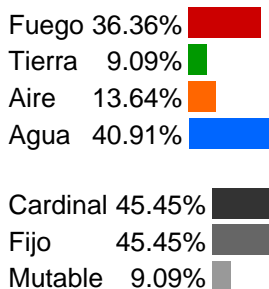

Carta natal

Lisa Kudrow

30/07/1963 04:37:00 (PDT)
30/07/1963 11:37:00 UT

34:09:33N 118:30:04W

Tropical/geocéntrico
Carta eclíptica
Casas: Placidus

ARMC: 03°08'14.2422"

carta-natal.es

Generalidades

Casas (Placidus)

C 1 (AC)	♌	17°46'42"
C 2	♍	09°10'29"
C 3	♎	03°33'34"
C 4	♏	03°25'08"
C 5	♐	08°53'04"
C 6	♑	15°21'00"
C 7	♒	17°46'42"
C 8	♓	09°10'29"
C 9	♈	03°33'34"
C 10 (MC)	♉	03°25'08"
C 11	♊	08°53'04"
C 12	♋	15°21'00"

Planetas

☉	♏	06°35'40"	1 » 2
☽	♎	27°44'59"	5
♀	♏	23°24'18"	2
♀	♌	28°12'18"	1
♂	♏	02°00'12"	3 » 4
♃	♉	19°18'48"	10
♁	♎	20°46'20" ^R	8
♁	♎	03°49'26"	3
♃	♎	12°53'42" ^E	5
♀	♎	10°41'09"	3

Aspectos

☽	90°	♀	4.34° (S)
☽	120°	♀	0.46° (A)
♀	120°	♃	4.09° (S)
♀	180°	♁	2.63° (S)
♀	60°	♂	3.8° (A)
♂	180°	MC	1.42° (S)
♃	60°	♁	1.46° (A)
♁	0°	♀	6.86° (A)
♁	150°	MC	0.41° (A)
♃	60°	♀	2.21° (A)