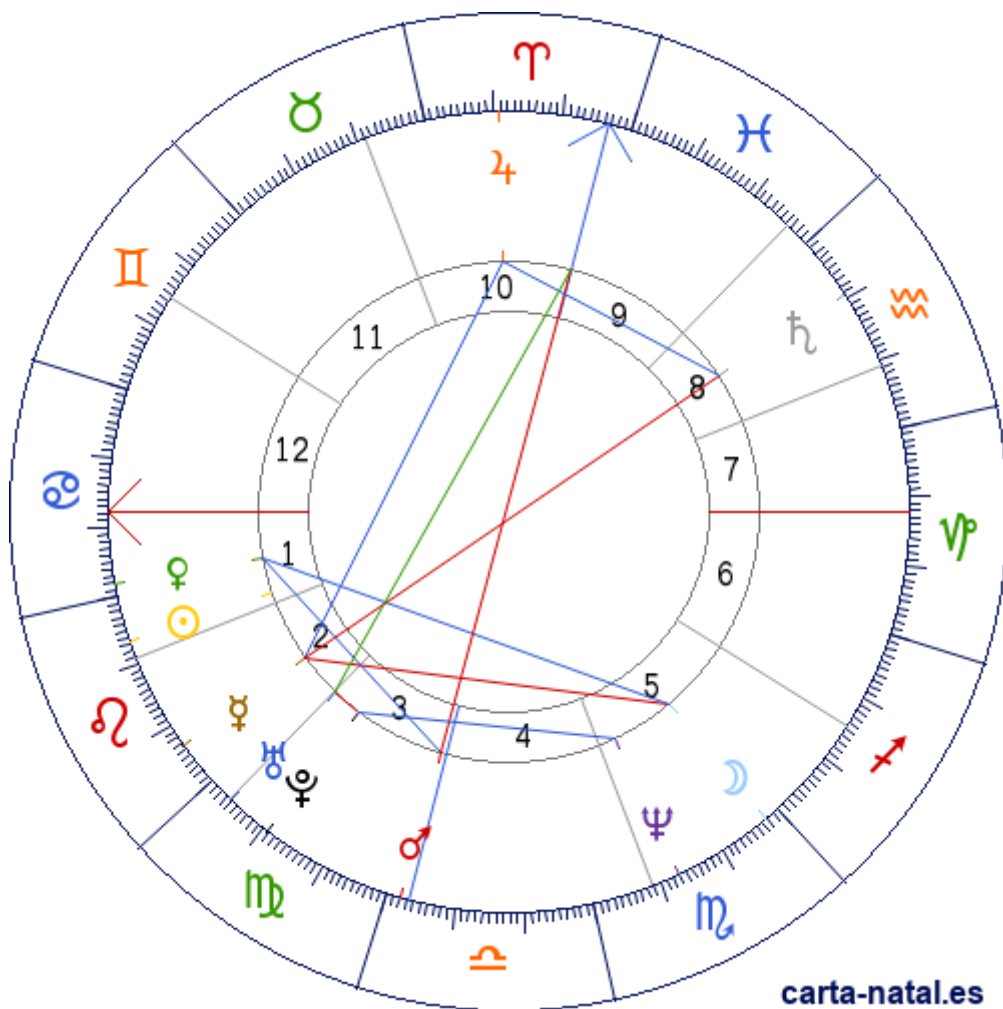

Carta natal

Lisa Kudrow

30/07/1963 04:37:00 (PDT)
30/07/1963 11:37:00 UT

34:09:33N 118:30:04W

Tropical/geocéntrico
Carta eclíptica
Casas: Placidus

ARMC: 03°08'14.2422"

carta-natal.es

Generalidades

Casas (Placidus)

C 1 (AC)	♌	17°46'42"
C 2	♍	09°10'29"
C 3	♎	03°33'34"
C 4	♏	03°25'08"
C 5	♐	08°53'04"
C 6	♑	15°21'00"
C 7	♒	17°46'42"
C 8	♓	09°10'29"
C 9	♈	03°33'34"
C 10 (MC)	♉	03°25'08"
C 11	♊	08°53'04"
C 12	♋	15°21'00"

Planetas

☉	♏	06°35'40"	1 » 2
☽	♎	27°44'59"	5
♀	♏	23°24'18"	2
♀	♌	28°12'18"	1
♂	♏	02°00'12"	3 » 4
♃	♉	19°18'48"	10
♁	♎	20°46'20" ^R	8
♁	♎	03°49'26"	3
♃	♎	12°53'42" ^E	5
♀	♎	10°41'09"	3

Aspectos

☽	90°	♀	4.34° (S)
☽	120°	♀	0.46° (A)
♀	120°	♃	4.09° (S)
♀	180°	♁	2.63° (S)
♀	60°	♂	3.8° (A)
♂	180°	MC	1.42° (S)
♃	60°	♁	1.46° (A)
♁	0°	♀	6.86° (A)
♁	150°	MC	0.41° (A)
♃	60°	♀	2.21° (A)