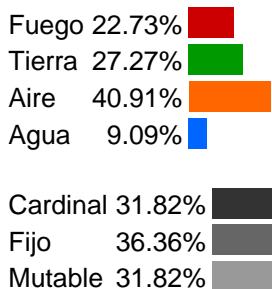

Carta natal

Tanya Tucker

10/10/1958 02:38:00 (CDT)

10/10/1958 07:38:00 UT

32:43:08N 102:38:42W

Tropical/geocéntrico

Carta eclíptica

Casas: Placidus

ARMC: 30°15'35.7606"

carta-natal.es

Generalidades

Casas (Placidus)

C 1 (AC)	♎	09°43'56"
C 2	♏	02°50'53"
C 3	♐	00°15'33"
C 4	♑	02°27'09"
C 5	♒	06°58'13"
C 6	♓	09°58'10"
C 7	♈	09°43'56"
C 8	♉	02°50'53"
C 9	♊	00°15'33"
C 10 (MC)	♋	02°27'09"
C 11	♌	06°58'13"
C 12	♍	09°58'10"

Planetas

☉	♏	16°29'44"	3
☾	♏	10°45'10"	2
☿	♏	20°00'21"	3
♀	♏	08°15'48"	3
♂	♏	02°32'08" E	10
♃	♑	06°32'06"	4
♄	♒	20°50'40"	5
♅	♎	15°32'11"	1
♆	♑	03°50'48"	4
♇	♏	03°25'56"	2

Aspectos

☉	0°	♀	3.51° (S)
☉	60°	♁	0.96° (S)
☾	0°	♀	7.32° (S)
♀	60°	♄	0.84° (A)
♀	120°	♂	5.73° (S)
♂	150°	♆	1.31° (S)
♂	90°	♀	0.9° (S)
♂	30°	MC	0.08° (A)
♃	0°	♆	2.69° (S)
♃	60°	♀	3.1° (S)
♄	120°	♁	5.31° (S)
♆	60°	♀	0.41° (S)
♆	180°	MC	1.39° (A)
♀	120°	MC	0.98° (A)