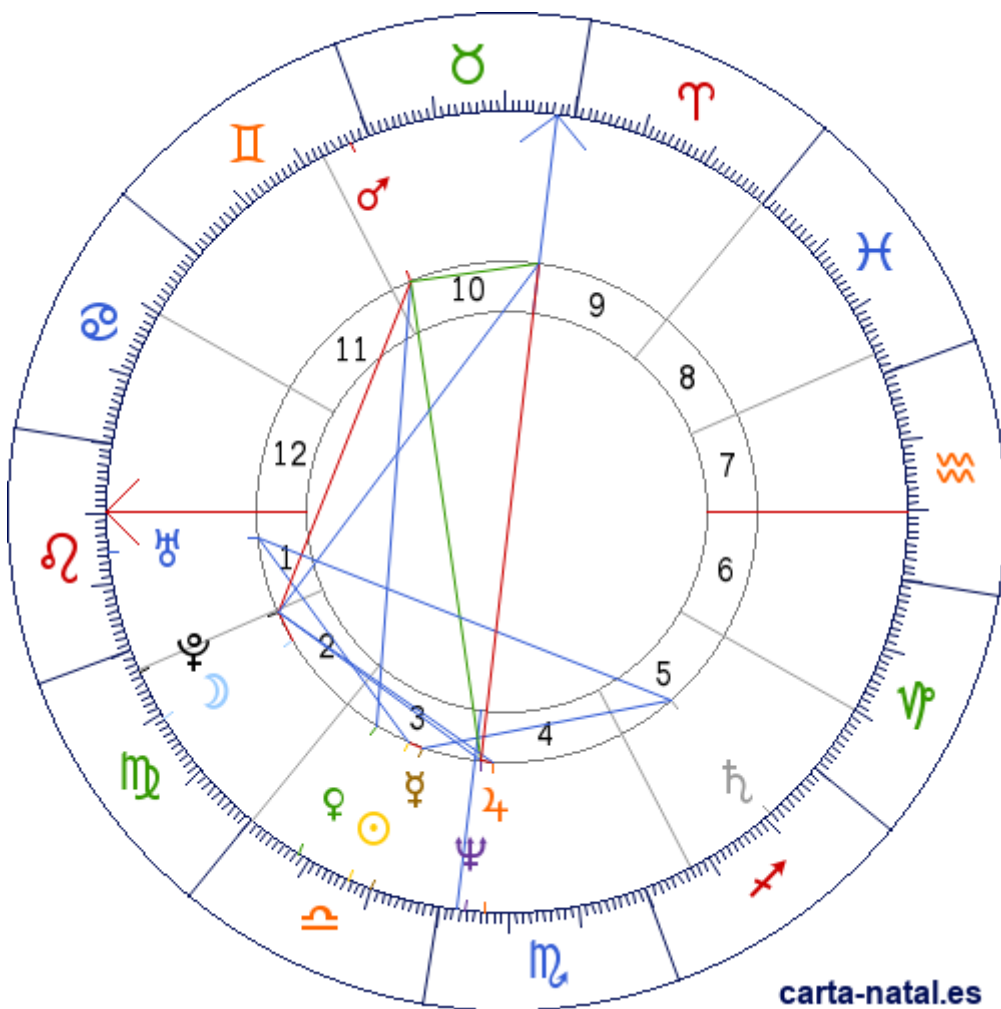

Carta natal

Tanya Tucker

10/10/1958 02:38:00 (CDT)

10/10/1958 07:38:00 UT

32:43:08N 102:38:42W

Tropical/geocéntrico

Carta eclíptica

Casas: Placidus

ARMC: 30°15'35.7606"

carta-natal.es

Generalidades

Casas (Placidus)

C 1 (AC)	♎	09°43'56"
C 2	♏	02°50'53"
C 3	♐	00°15'33"
C 4	♑	02°27'09"
C 5	♒	06°58'13"
C 6	♓	09°58'10"
C 7	♈	09°43'56"
C 8	♉	02°50'53"
C 9	♊	00°15'33"
C 10 (MC)	♋	02°27'09"
C 11	♌	06°58'13"
C 12	♍	09°58'10"

Planetas

☉	♏	16°29'44"	3
☾	♏	10°45'10"	2
☿	♏	20°00'21"	3
♀	♏	08°15'48"	3
♂	♏	02°32'08" E	10
♃	♑	06°32'06"	4
♄	♒	20°50'40"	5
♅	♎	15°32'11"	1
♆	♑	03°50'48"	4
♇	♏	03°25'56"	2

Aspectos

☉	0°	♀	3.51° (S)
☉	60°	♁	0.96° (S)
☾	0°	♀	7.32° (S)
♀	60°	♄	0.84° (A)
♀	120°	♂	5.73° (S)
♂	150°	♆	1.31° (S)
♂	90°	♀	0.9° (S)
♂	30°	MC	0.08° (A)
♃	0°	♆	2.69° (S)
♃	60°	♀	3.1° (S)
♄	120°	♁	5.31° (S)
♆	60°	♀	0.41° (S)
♆	180°	MC	1.39° (A)
♀	120°	MC	0.98° (A)