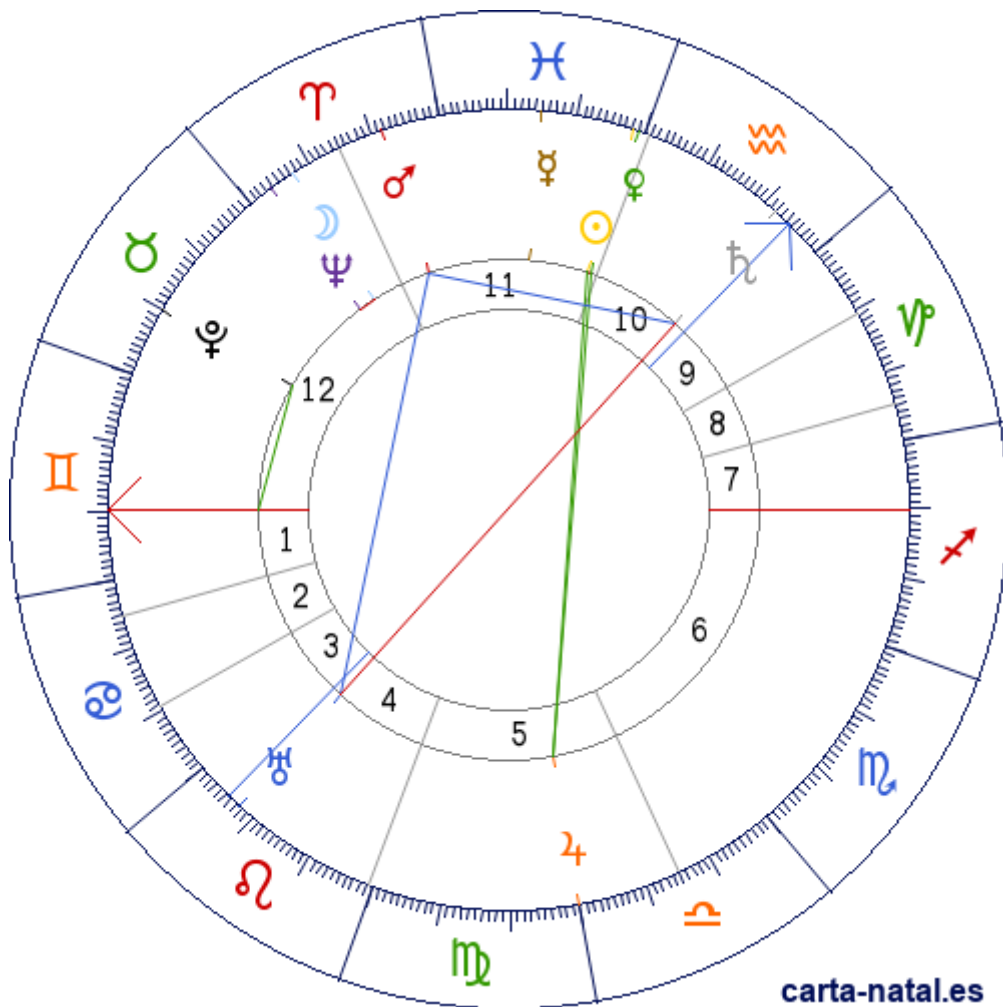

Carta natal

Mary Garden

20/02/1874 10:30:00 (LMT)
20/02/1874 10:38:24 UT

57:08:37N 02:05:53W

Tropical/geocéntrico
Carta eclíptica
Casas: Placidus

ARMC: 307°41'43.67436"

carta-natal.es

Generalidades

C 1 (AC) ♈ 19°50'43"

C 2 ♉ 05°12'09"

C 3 ♊ 19°05'51"

C 4 ♋ 05°19'58"

C 5 ♌ 29°19'49"

C 6 ♍ 15°04'26"

C 7 ♎ 19°50'43"

C 8 ♏ 05°12'09"

♀ ♊ 00°54'35" 11

♂ ♉ 08°26'12" 11

♃ ♍ 29°53'53"R 5

♅ ♎ 08°10'51" 10

♁ ♋ 07°33'19"R 4

♃ ♉ 26°20'48" 12

♀ ♊ 19°51'31" 12

Aspectos