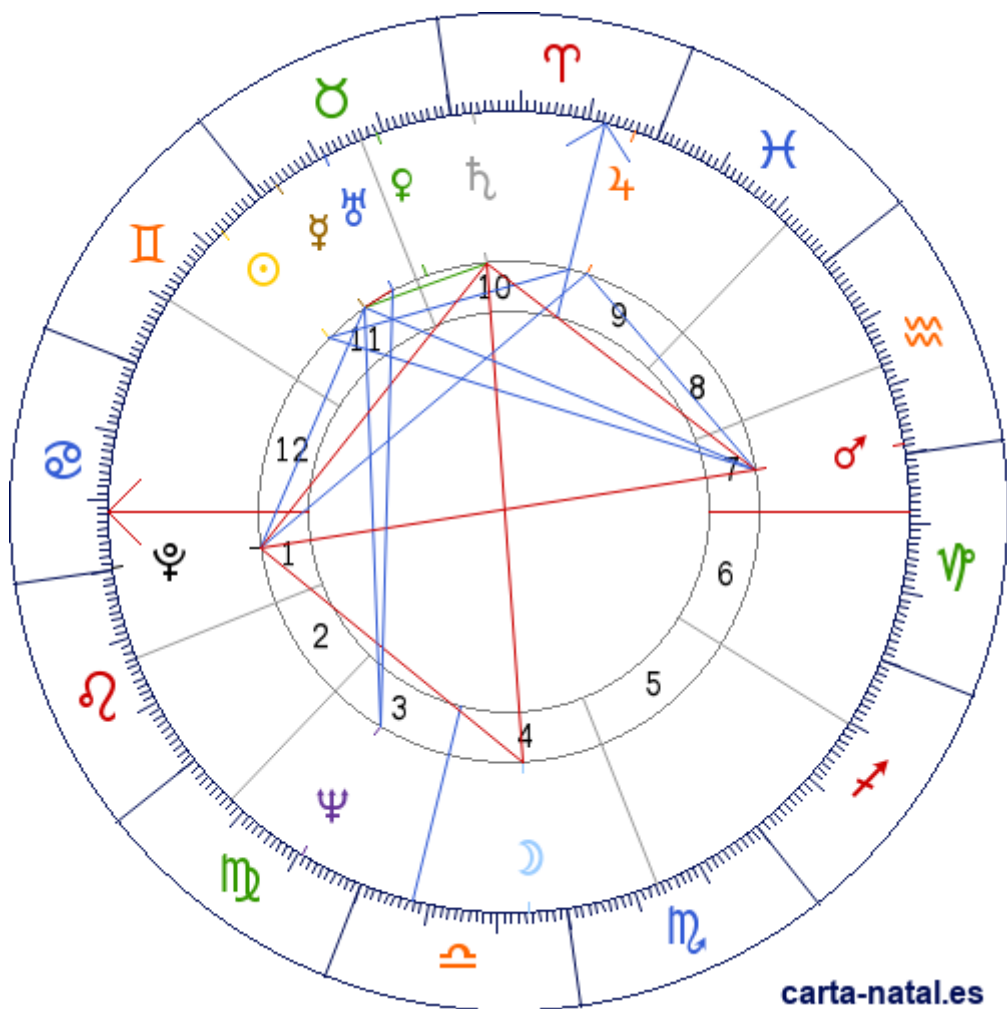

Carta natal

Al Unser

29/05/1939 08:10:00 (MST)
29/05/1939 15:10:00 UT

35:05:04N 106:39:04W

Tropical/geocéntrico
Carta eclíptica
Casas: Placidus

ARMC: 07°05'40.73964"

carta-natal.es

Generalidades

Casas (Placidus)

C 1 (AC)	♈	21°35'39"
C 2	♉	12°52'15"
C 3	♊	07°28'25"
C 4	♋	07°43'32"
C 5	♌	13°23'15"
C 6	♍	19°35'38"
C 7	♎	21°35'39"
C 8	♏	12°52'15"
C 9	♐	07°28'25"
C 10 (MC)	♑	07°43'32"
C 11	♒	13°23'15"
C 12	♓	19°35'38"

Planetas

☉	♉	07°21'05"	11
☾	♈	24°35'30"	4
♀	♊	26°56'0"	11
♀	♊	10°54'03"	10 » 11
♂	♏	01°18'33"	7
♃	♈	03°16'01"	9
♄	♈	26°44'21"	10
♅	♊	18°59'19"	11
♆	♊	20°32'50"E	3
♇	♈	29°40'36"	1

Aspectos

☉	120°	♂	6.04° (S)
☉	60°	MC	0.37° (S)
☾	180°	♄	2.15° (A)
☾	90°	♀	5.08° (A)
♀	120°	♂	4.38° (A)
♀	30°	♄	0.19° (S)
♀	0°	♅	7.94° (S)
♀	120°	♆	6.39° (S)
♀	60°	♀	2.74° (A)
♂	60°	♃	1.96° (A)
♂	90°	♄	4.57° (S)
♂	180°	♀	1.63° (S)
♃	120°	♀	3.59° (S)
♄	90°	♀	2.94° (A)
♅	120°	♆	1.56° (A)