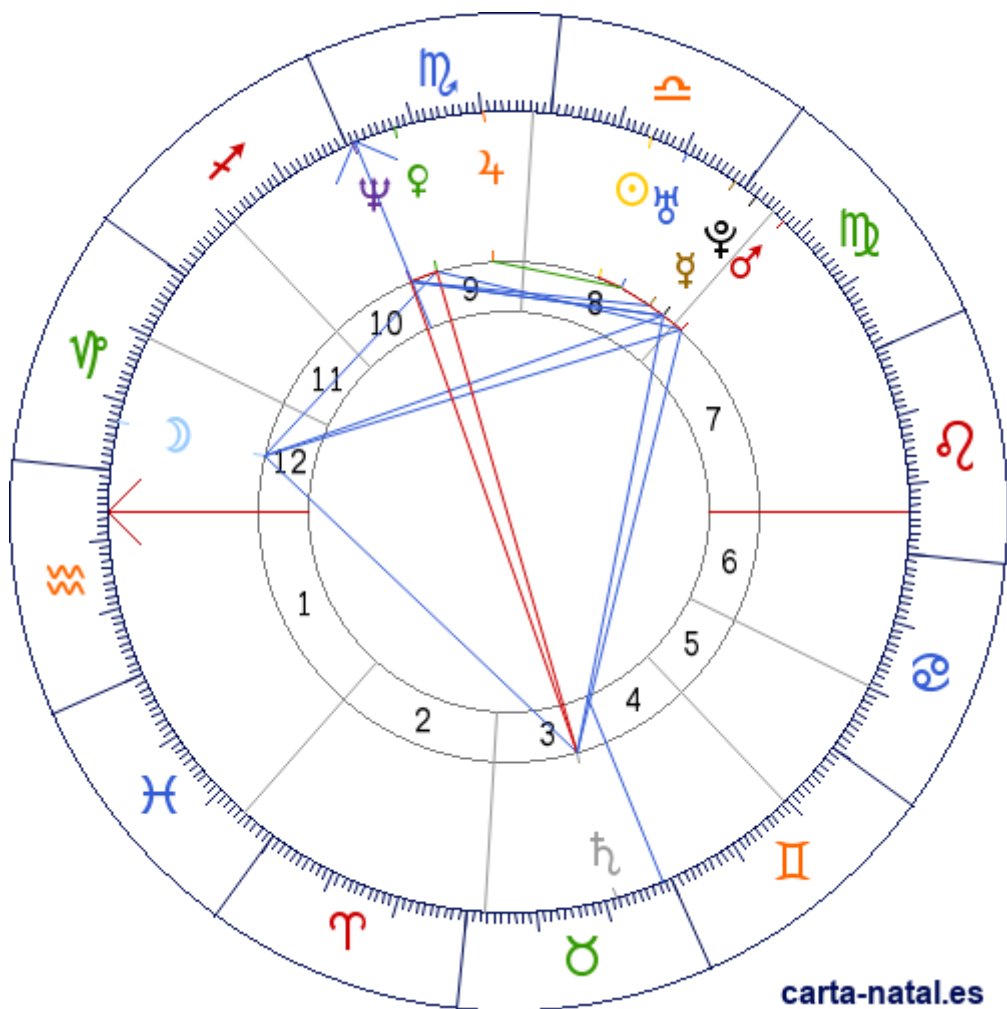

Carta natal

Matt Damon

08/10/1970 15:22:00 (EDT)
08/10/1970 19:22:00 UT

42:21:30N 71:03:35W

Tropical/geocéntrico
Carta eclíptica
Casas: Placidus

ARMC: 236°26'54.4794"

carta-natal.es

Generalidades

Casas (Placidus)

C 1 (AC)	♌	06°01'02"
C 2	♉	24°44'50"
C 3	♊	02°28'35"
C 4	♊	28°40'57"
C 5	♈	19°44'26"
C 6	♋	10°19'40"
C 7	♎	06°01'02"
C 8	♏	24°44'50"
C 9	♏	02°28'35"
C 10 (MC)	♏	28°40'57"
C 11	♍	19°44'26"
C 12	♌	10°19'40"

Planetas

☉	♌	15°05'47"	8
☽	♌	22°57'13"	12
♀	♌	01°45'46"	8
♀	♏	22°40'38"	9
♂	♏	22°36'28"	7 » 8
♃	♏	09°39'57"	9
♃	♏	21°36'50"R	3
♃	♌	09°33'54"	8
♃	♏	29°02'26"	10
♃	♏	27°53'49"	8

Aspectos

☉	0°	♃	5.53° (S)
☽	60°	♀	0.28° (S)
☽	120°	♂	0.35° (S)
☽	120°	♃	1.34° (S)
☽	120°	♃	4.94° (A)
♀	0°	♃	7.8° (A)
♀	60°	♃	2.72° (S)
♀	0°	♃	3.87° (S)
♀	60°	♂	0.07° (A)
♀	180°	♃	1.06° (S)
♀	0°	♃	6.36° (A)
♂	120°	♃	0.99° (S)
♂	0°	♃	5.29° (A)
♃	30°	♃	0.1° (S)
♃	180°	♃	7.43° (S)