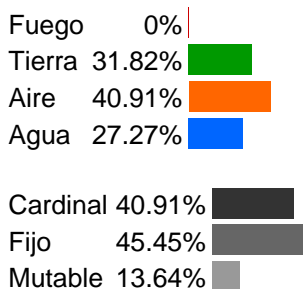

Carta natal

Matt Damon

08/10/1970 15:22:00 (EDT)
08/10/1970 19:22:00 UT

42:21:30N 71:03:35W

Tropical/geocéntrico
Carta eclíptica
Casas: Placidus

ARMC: 236°26'54.4794"

carta-natal.es

Generalidades

Casas (Placidus)

C 1 (AC)	♌	06°01'02"
C 2	♉	24°44'50"
C 3	♊	02°28'35"
C 4	♊	28°40'57"
C 5	♈	19°44'26"
C 6	♋	10°19'40"
C 7	♎	06°01'02"
C 8	♏	24°44'50"
C 9	♏	02°28'35"
C 10 (MC)	♏	28°40'57"
C 11	♍	19°44'26"
C 12	♌	10°19'40"