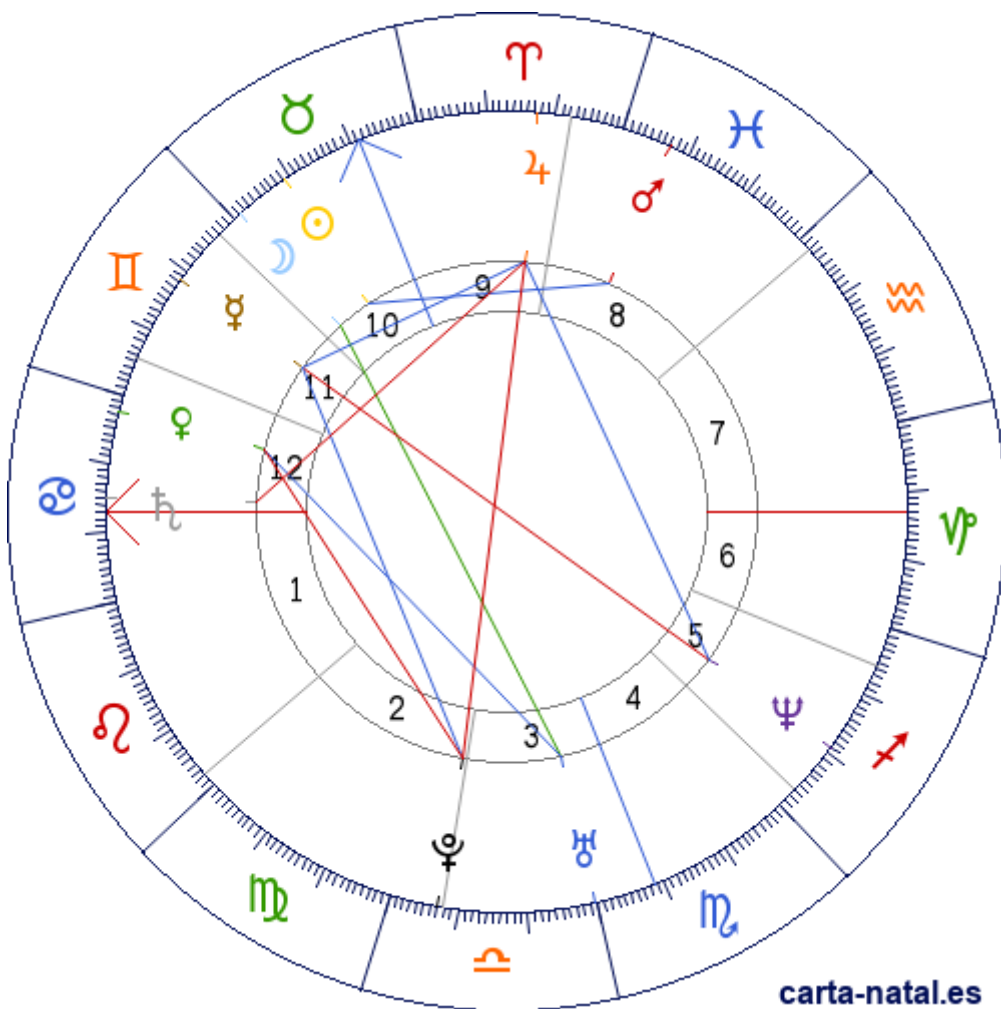

**Carta natal**

**Jonah Lomu**

12/05/1975 11:30:00 (NZST)  
11/05/1975 23:30:00 UT

36:52:00S 174:46:00E

Tropical/geocéntrico  
Carta eclíptica  
Casas: Placidus

ARMC: 36°23'28.43376"

carta-natal.es

Generalidades

**Casas (Placidus)**

C 1 (AC)	♈	16°59'37"
C 2	♉	28°00'57"
C 3	♊	07°48'11"
C 4	♋	08°46'33"
C 5	♌	02°56'20"
C 6	♍	24°19'27"
C 7	♎	16°59'37"
C 8	♏	28°00'57"
C 9	♐	07°48'11"
C 10 (MC)	♑	08°46'33"
C 11	♒	02°56'20"
C 12	♓	24°19'27"

**Planetas**

☉	♋	20°38'44"	10
☾	♋	28°47'32"	10
☿	♊	11°36'36"	11
♀	♈	02°24'41"	12
♂	♈	22°56'19"	8
♃	♈	12°40'54"	9
♅	♈	14°53'50"	12 » 1
♁	♏	29°35'07"R	3
♂	♏	10°57'57"R	5
♃	♏	06°49'25"R	2 » 3

**Aspectos**

☉	60°	♂	2.29° (A)
☾	150°	♁	0.79° (A)
♀	60°	♃	1.07° (A)
♀	180°	♄	0.64° (S)
♀	120°	♅	4.79° (S)
♀	120°	♁	2.83° (S)
♀	90°	♅	4.41° (A)
♃	90°	♅	2.22° (A)
♃	120°	♄	1.72° (S)
♃	180°	♅	5.86° (S)