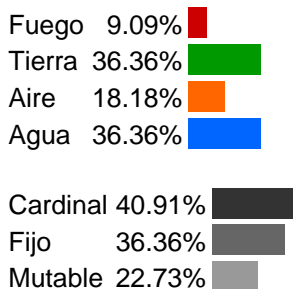

**Carta natal**

**Jonah Lomu**

12/05/1975 11:30:00 (NZST)  
11/05/1975 23:30:00 UT

36:52:00S 174:46:00E

Tropical/geocéntrico  
Carta eclíptica  
Casas: Placidus

ARMC: 36°23'28.43376"

carta-natal.es

Generalidades

**Casas (Placidus)**

C 1 (AC)	♈	16°59'37"
C 2	♉	28°00'57"
C 3	♊	07°48'11"
C 4	♋	08°46'33"
C 5	♌	02°56'20"
C 6	♍	24°19'27"
C 7	♎	16°59'37"
C 8	♏	28°00'57"
C 9	♐	07°48'11"
C 10 (MC)	♑	08°46'33"
C 11	♒	02°56'20"
C 12	♓	24°19'27"

**Planetas**

☉	♋	20°38'44"	10
☾	♋	28°47'32"	10
☿	♊	11°36'36"	11
♀	♈	02°24'41"	12
♂	♈	22°56'19"	8
♃	♈	12°40'54"	9
♅	♈	14°53'50"	12 » 1
♁	♏	29°35'07"R	3
♂	♏	10°57'57"R	5
♃	♏	06°49'25"R	2 » 3

**Aspectos**

☉	60°	♂	2.29° (A)
☾	150°	♁	0.79° (A)
♀	60°	♃	1.07° (A)
♀	180°	♄	0.64° (S)
♀	120°	♅	4.79° (S)
♀	120°	♁	2.83° (S)
♀	90°	♅	4.41° (A)
♃	90°	♅	2.22° (A)
♃	120°	♄	1.72° (S)
♃	180°	♅	5.86° (S)