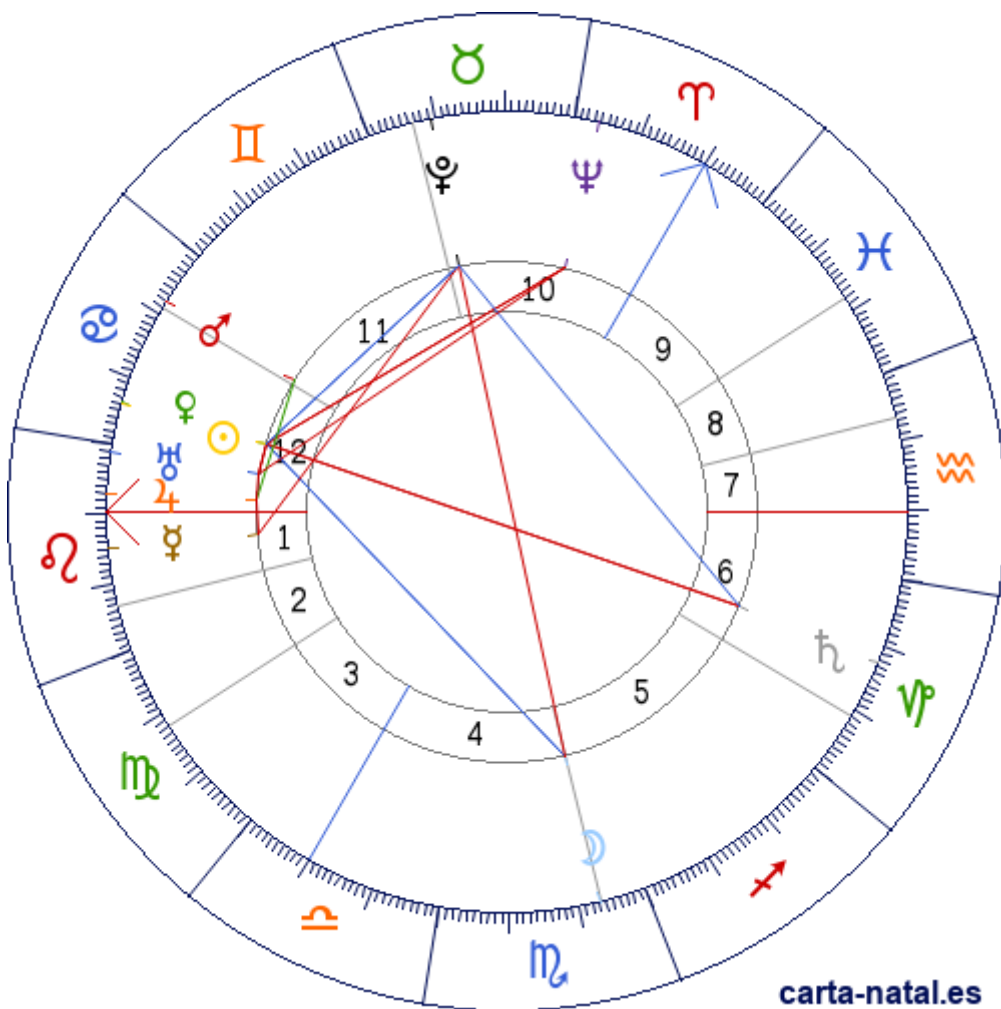

Carta natal

Roald Amundsen

16/07/1872 05:00:00 (LMT)  
16/07/1872 04:15:34 UT

59:17:02N 11:06:35E

Tropical/geocéntrico  
Carta eclíptica  
Casas: Placidus

ARMC: 09°18'47.92644"

carta-natal.es

Generalidades

Casas (Placidus)

C 1 (AC)	♈	09°40'16"
C 2	♈	23°14'00"
C 3	♉	11°56'05"
C 4	♊	10°08'08"
C 5	♈	23°12'02"
C 6	♋	09°10'01"
C 7	♌	09°40'16"
C 8	♌	23°14'00"
C 9	♍	11°56'05"
C 10 (MC)	♎	10°08'08"
C 11	♏	23°12'02"
C 12	♏	09°10'01"

Planetas

☉	♏	23°52'07"	12
☾	♈	23°08'10"	4 » 5
☿	♈	14°50'05"	1
♀	♏	23°50'40"	12
♂	♏	07°55'28"	11 » 12
♃	♈	07°06'39"	12 » 1
♅	♋	17°29'59" <sup>R</sup>	6
♁	♈	01°01'11"	12
♆	♎	26°16'46"	10
♇	♏	20°36'48"	10 » 11

Aspectos

☉	120°	☾	0.73° (A)
☉	0°	♀	0.02° (A)
☉	180°	♃	6.37° (S)
☉	0°	♁	7.15° (A)
☉	90°	♆	2.41° (A)
☉	60°	♀	3.26° (S)
☾	120°	♀	0.71° (A)
☾	180°	♀	2.52° (S)
♀	0°	♃	7.72° (S)
♀	90°	♀	5.78° (A)
♀	180°	♃	6.34° (S)
♀	0°	♁	7.18° (A)
♀	90°	♆	2.43° (A)
♀	60°	♀	3.23° (S)
♂	30°	♃	0.81° (S)