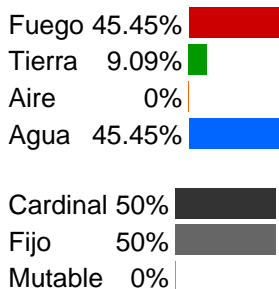

Carta natal

Roald Amundsen

16/07/1872 05:00:00 (LMT)  
16/07/1872 04:15:34 UT

59:17:02N 11:06:35E

Tropical/geocéntrico  
Carta eclíptica  
Casas: Placidus

ARMC: 09°18'47.92644"

carta-natal.es

Generalidades

Casas (Placidus)

C 1 (AC)	♈	09°40'16"
C 2	♈	23°14'00"
C 3	♉	11°56'05"
C 4	♊	10°08'08"
C 5	♈	23°12'02"
C 6	♋	09°10'01"
C 7	♌	09°40'16"
C 8	♌	23°14'00"
C 9	♍	11°56'05"
C 10 (MC)	♎	10°08'08"
C 11	♏	23°12'02"
C 12	♏	09°10'01"