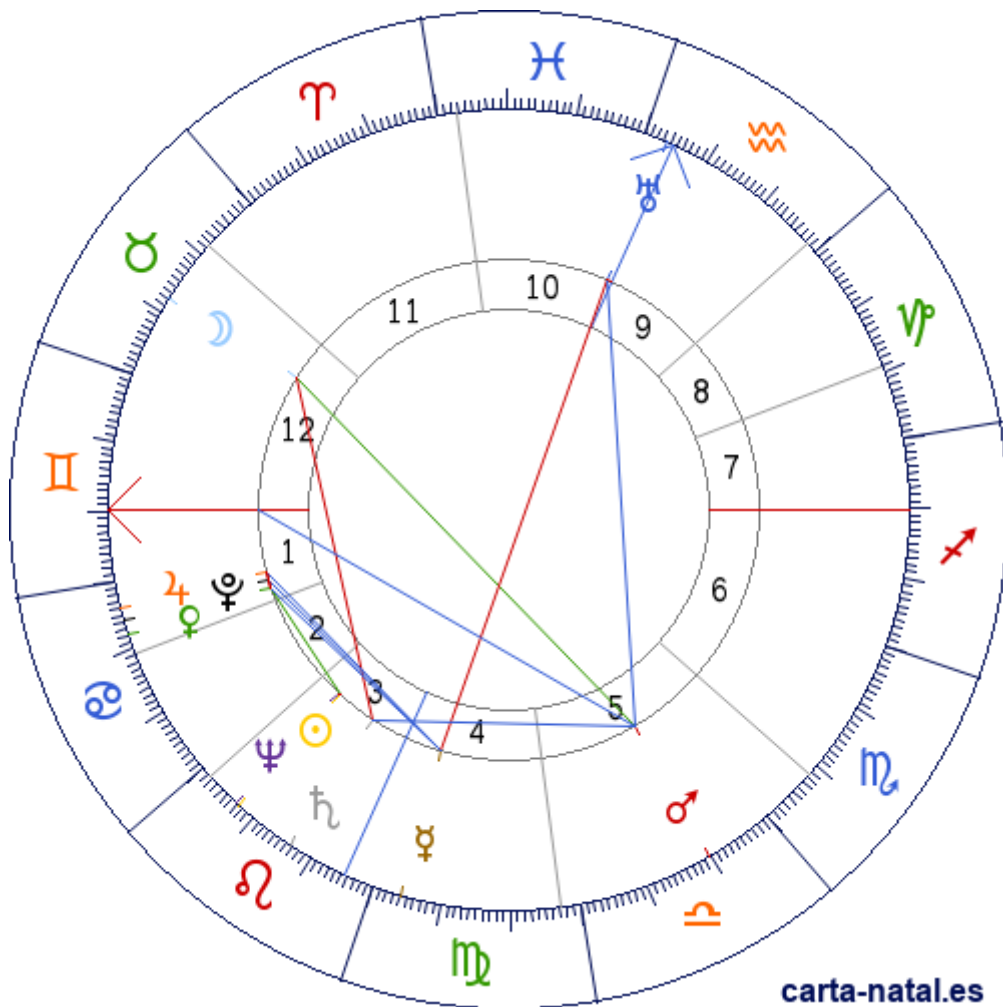

**Carta natal**

**Paul Delos Boyer**

31/07/1918 02:45:00 (MDT)

31/07/1918 08:45:00 UT

40:14:02N 111:39:31W

Tropical/geocéntrico

Carta eclíptica

Casas: Placidus

ARMC: 327°45'23.38164"

carta-natal.es

Generalidades

**Casas (Placidus)**

C 1 (AC)	♊	19°45'41"
C 2	♋	10°50'34"
C 3	♌	01°26'38"
C 4	♌	25°29'18"
C 5	♍	27°12'51"
C 6	♎	08°27'23"
C 7	♏	19°45'41"
C 8	♐	10°50'34"
C 9	♑	01°26'38"
C 10 (MC)	♑	25°29'18"
C 11	♒	27°12'51"
C 12	♓	08°27'23"

**Planetas**

♁	♏	07°19'18"	3
♁	♏	17°54'46"	12
♀	♎	04°04'49"	4
♀	♋	07°52'04"	1 » 2
♂	♎	19°51'0"	5
♃	♋	03°54'52"	1
♃	♏	16°38'25"	3
♃	♏	26°29'04"R	10
♃	♏	06°51'0"	3
♃	♋	05°49'52"	1

**Aspectos**

♁	30°	♀	0.55° (S)
♁	0°	♃	0.47° (S)
♁	150°	♂	1.94° (A)
♁	90°	♃	1.27° (S)
♀	60°	♀	3.79° (S)
♀	60°	♃	0.17° (S)
♀	180°	♃	7.6° (S)
♀	60°	♀	1.75° (A)
♀	0°	♃	3.95° (S)
♀	0°	♀	2.04° (S)
♂	60°	♃	3.21° (S)
♂	120°	♃	6.63° (A)
♂	120°	AC	0.09° (A)
♃	0°	♀	1.92° (A)
♃	0°	MC	1° (A)