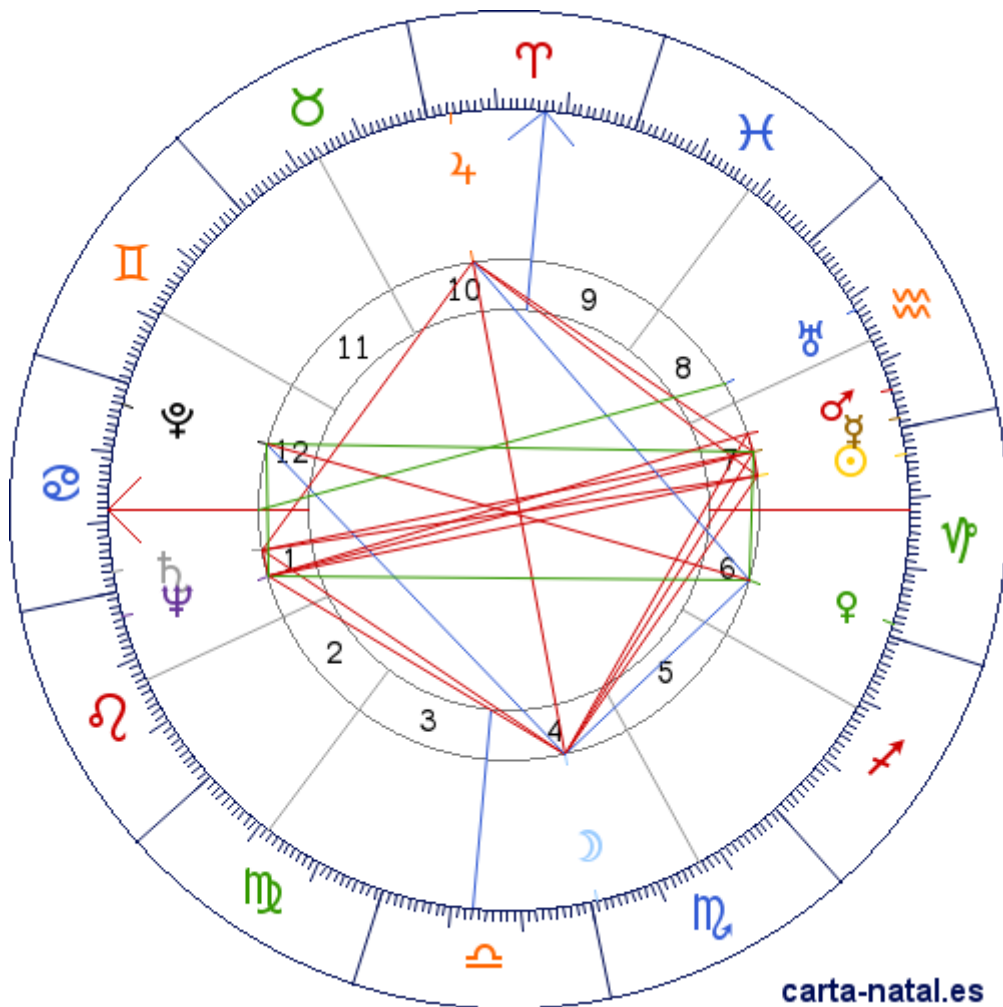

Carta natal

Gilda Galán

16/01/1917 17:30:00 (AST)

16/01/1917 21:30:00 UT

17:59:03N 66:06:50W

Tropical/geocéntrico

Carta eclíptica

Casas: Placidus

ARMC: 12°07'35.10012"

carta-natal.es

Generalidades

Casas (Placidus)

C 1 (AC)	♌	18°13'27"
C 2	♍	13°24'30"
C 3	♎	11°28'47"
C 4	♏	13°10'54"
C 5	♐	16°27'59"
C 6	♑	18°24'15"
C 7	♒	18°13'27"
C 8	♓	13°24'30"
C 9	♈	11°28'47"
C 10 (MC)	♉	13°10'54"
C 11	♊	16°27'59"
C 12	♋	18°24'15"

Planetas

☉	♒	26°13'09"	7
☽	♏	01°03'52"	4
♀	♓	01°33'40"R	7
♀	♒	01°48'17"	6
♂	♓	05°46'42"	7
♃	♉	26°39'12"	10
♅	♌	27°13'01"R	1
♁	♓	18°22'54"	8
♆	♍	03°42'13"R	1
♁	♌	02°56'21"R	12

Aspectos

☉	90°	☽	4.85° (S)
☉	0°	♀	5.34° (A)
☉	90°	♃	0.43° (A)
☉	180°	♄	1° (A)
☉	180°	♆	7.48° (A)
☽	90°	♀	0.5° (A)
☽	60°	♀	0.74° (A)
☽	90°	♂	4.71° (A)
☽	180°	♃	4.41° (S)
☽	90°	♅	3.85° (S)
☽	90°	♆	2.64° (A)
☽	120°	♁	1.87° (A)
♀	30°	♀	0.24° (S)
♀	0°	♂	4.22° (S)
♀	90°	♃	4.91° (A)

♀	180°	♏	4.34° (A)
♀	180°	♁	2.14° (S)
♀	150°	♍	1.38° (S)
♀	120°	♌	5.15° (S)
♀	150°	♁	1.9° (A)
♀	180°	♍	1.13° (A)
♂	180°	♁	2.07° (S)
♌	90°	♏	0.56° (A)
♏	0°	♁	6.49° (S)
♄	150°	AC	0.16° (A)
♁	30°	♍	0.76° (A)