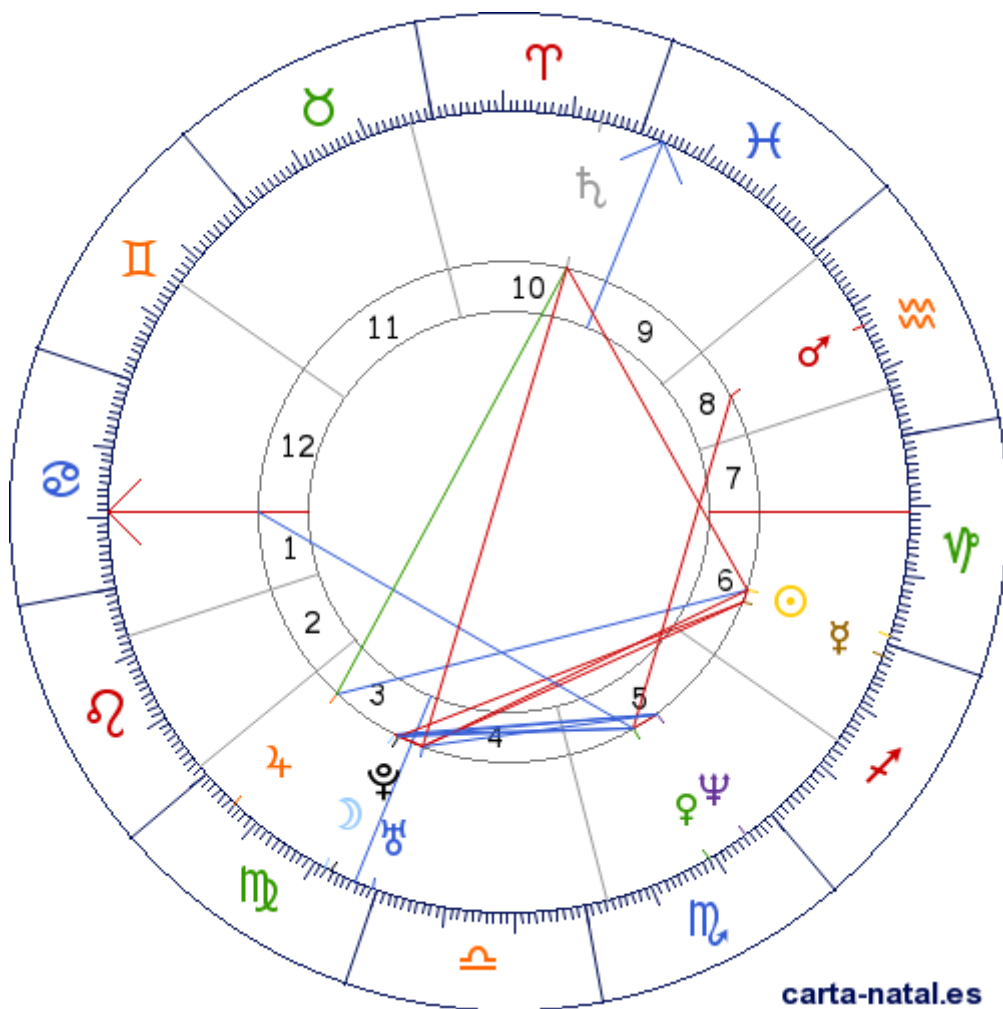

**Carta natal**

**Carla Bruni**

23/12/1967 18:10:00 (CET)

23/12/1967 17:10:00 UT

45:04:14N 07:41:13E

Tropical/geocéntrico

Carta eclíptica

Casas: Placidus

ARMC: 356°44'26.49876"

carta-natal.es

Generalidades

**Casas (Placidus)**

C 1 (AC)	♑	19°09'00"
C 2	♒	07°21'07"
C 3	♓	28°40'19"
C 4	♈	26°26'53"
C 5	♉	03°17'10"
C 6	♊	14°27'12"
C 7	♋	19°09'00"
C 8	♌	07°21'07"
C 9	♍	28°40'19"
C 10 (MC)	♎	26°26'53"
C 11	♏	03°17'10"
C 12	♐	14°27'12"

**Planetas**

♁	♊	01°11'02"	6
☾	♓	21°49'23"	3
☿	♈	28°11'55"	6
♀	♉	19°01'10"	5
♂	♌	16°58'33"	8
♃	♈	05°50'18"E	3
♄	♑	05°49'55"	10
♅	♎	29°09'17"	4
♆	♎	25°23'15"	5
♇	♎	22°51'35"E	3 » 4

**Aspectos**

♁	0°	♀	2.99° (A)
♁	120°	♄	4.65° (A)
♁	90°	♄	4.65° (A)
♁	90°	♄	2.03° (S)
☾	60°	♀	2.8° (S)
☾	0°	♄	7.33° (A)
☾	60°	♄	3.56° (A)
☾	0°	♀	1.04° (A)
♀	90°	♄	0.96° (A)
♀	90°	♀	5.34° (S)
♀	90°	♂	2.04° (S)
♀	0°	♄	6.37° (A)
♀	60°	♀	3.84° (A)
♀	120°	AC	0.13° (S)
♄	150°	♄	0.01° (A)

♄	180°	♄	6.68° (S)
♄	60°	♄	3.77° (A)
♄	0°	♄	6.29° (S)
♄	60°	♄	2.53° (S)