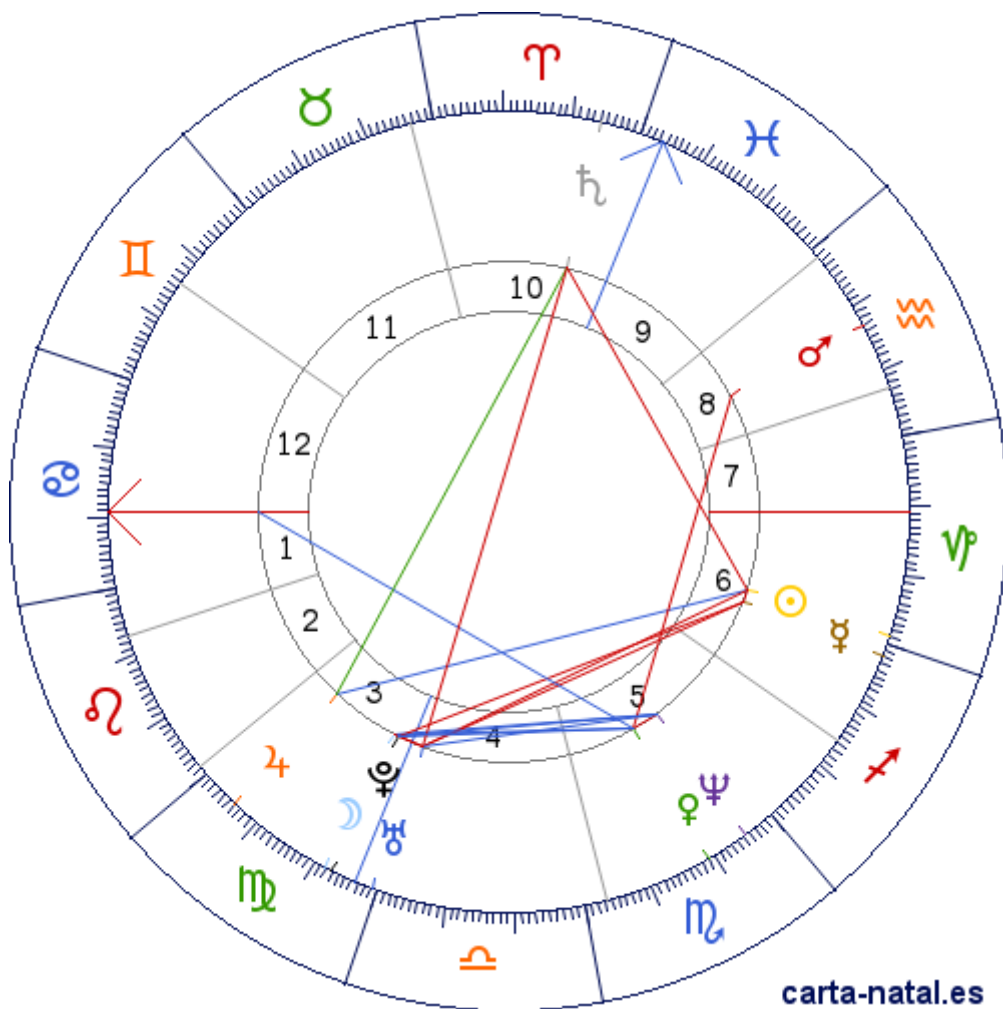

**Carta natal**

**Carla Bruni**

23/12/1967 18:10:00 (CET)

23/12/1967 17:10:00 UT

45:04:14N 07:41:13E

Tropical/geocéntrico

Carta eclíptica

Casas: Placidus

ARMC: 356°44'26.49876"

carta-natal.es

Generalidades

**Casas (Placidus)**

C 1 (AC)	♄	19°09'00"
C 2	♅	07°21'07"
C 3	♆	28°40'19"
C 4	♈	26°26'53"
C 5	♉	03°17'10"
C 6	♊	14°27'12"
C 7	♋	19°09'00"
C 8	♌	07°21'07"
C 9	♍	28°40'19"
C 10 (MC)	♎	26°26'53"
C 11	♏	03°17'10"
C 12	♐	14°27'12"

**Planetas**

♁	♊	01°11'02"	6
♁	♉	21°49'23"	3
♀	♈	28°11'55"	6
♀	♉	19°01'10"	5
♂	♌	16°58'33"	8
♃	♈	05°50'18"E	3
♃	♎	05°49'55"	10
♃	♈	29°09'17"	4
♃	♉	25°23'15"	5
♃	♈	22°51'35"E	3 » 4

**Aspectos**

♁	0°	♀	2.99° (A)
♁	120°	♃	4.65° (A)
♁	90°	♃	4.65° (A)
♁	90°	♃	2.03° (S)
♁	60°	♀	2.8° (S)
♁	0°	♃	7.33° (A)
♁	60°	♃	3.56° (A)
♁	0°	♀	1.04° (A)
♀	90°	♃	0.96° (A)
♀	90°	♀	5.34° (S)
♀	90°	♂	2.04° (S)
♀	0°	♃	6.37° (A)
♀	60°	♀	3.84° (A)
♀	120°	AC	0.13° (S)
♃	150°	♃	0.01° (A)

♄	180°	♄	6.68° (S)
♄	60°	♄	3.77° (A)
♄	0°	♄	6.29° (S)
♄	60°	♄	2.53° (S)