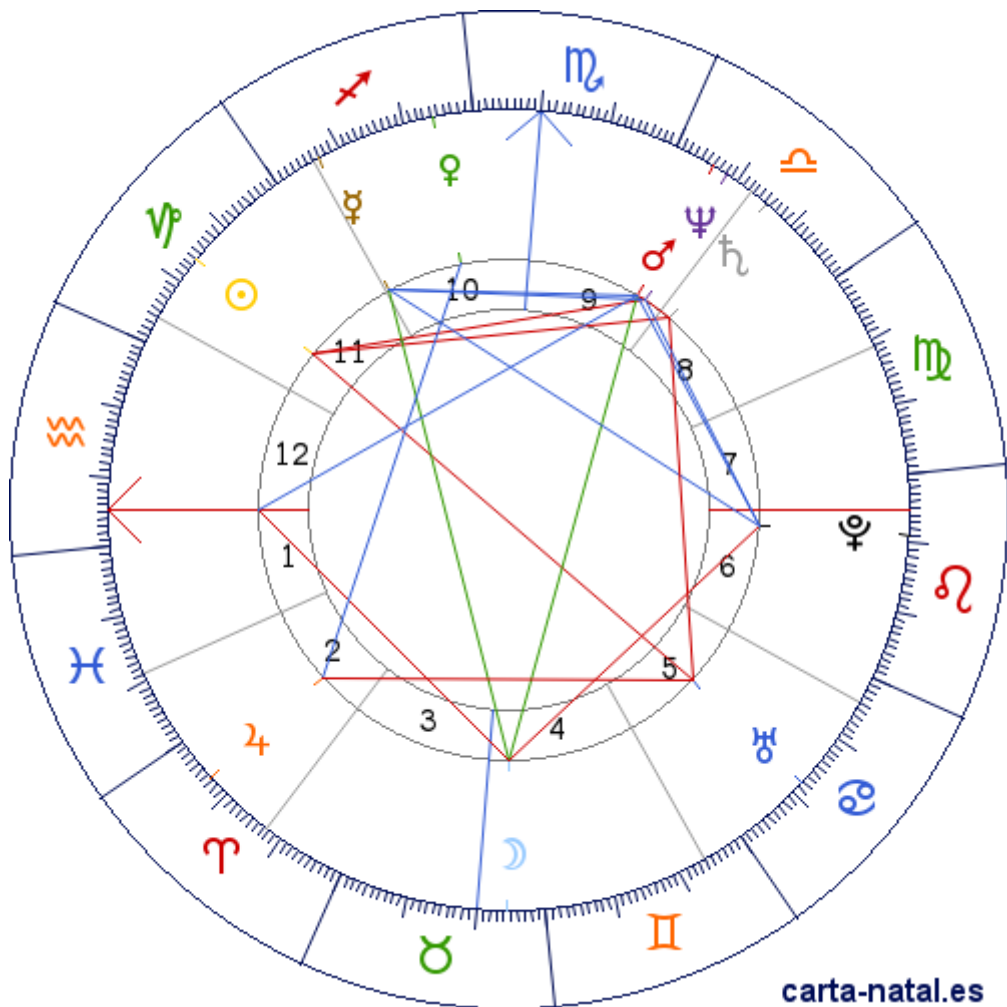

Carta natal

Valeria Lynch

07/01/1952 09:00:00 (/03)  
07/01/1952 12:00:00 UT

34:36:47S 58:22:38W

Tropical/geocéntrico  
Carta eclíptica  
Casas: Placidus

ARMC: 227°37'47.49996"

carta-natal.es

Generalidades

Planetas

☉	<span style="color:green;">♍</span>	16°08'23"	11
☾	<span style="color:green;">♋</span>	24°33'06"	4
♀	<span style="color:red;">♈</span>	23°11'30"	10 » 11
♀	<span style="color:red;">♈</span>	05°38'05"	10
♂	<span style="color:orange;">♎</span>	23°56'58"	9
♃	<span style="color:red;">♌</span>	06°40'45"	2
♃	<span style="color:orange;">♎</span>	14°42'45"	8 » 9
♃	<span style="color:blue;">♏</span>	11°46'33" <u>R</u>	5
♃	<span style="color:orange;">♎</span>	21°38'15"	9
♀	<span style="color:red;">♐</span>	21°05'47" <u>R</u>	6 » 7

Aspectos

☉	90°	♃	1.43° (S)
☉	180°	♃	4.36° (S)
☉	90°	♃	5.5° (A)
☾	150°	♀	1.36° (S)
☾	150°	♂	0.6° (S)
☾	90°	♀	3.46° (S)
☾	90°	AC	0.17° (S)
♀	60°	♂	0.76° (A)
♀	60°	♃	1.55° (S)
♀	120°	♀	2.1° (S)
♀	120°	♃	1.04° (A)
♂	0°	♃	2.31° (S)
♂	60°	♀	2.85° (S)
♂	120°	AC	0.77° (S)
♃	90°	♃	5.1° (A)

♄	90°	♁	2.94° (S)
♄	0°	♃	6.93° (A)
♃	60°	♁	0.54° (S)