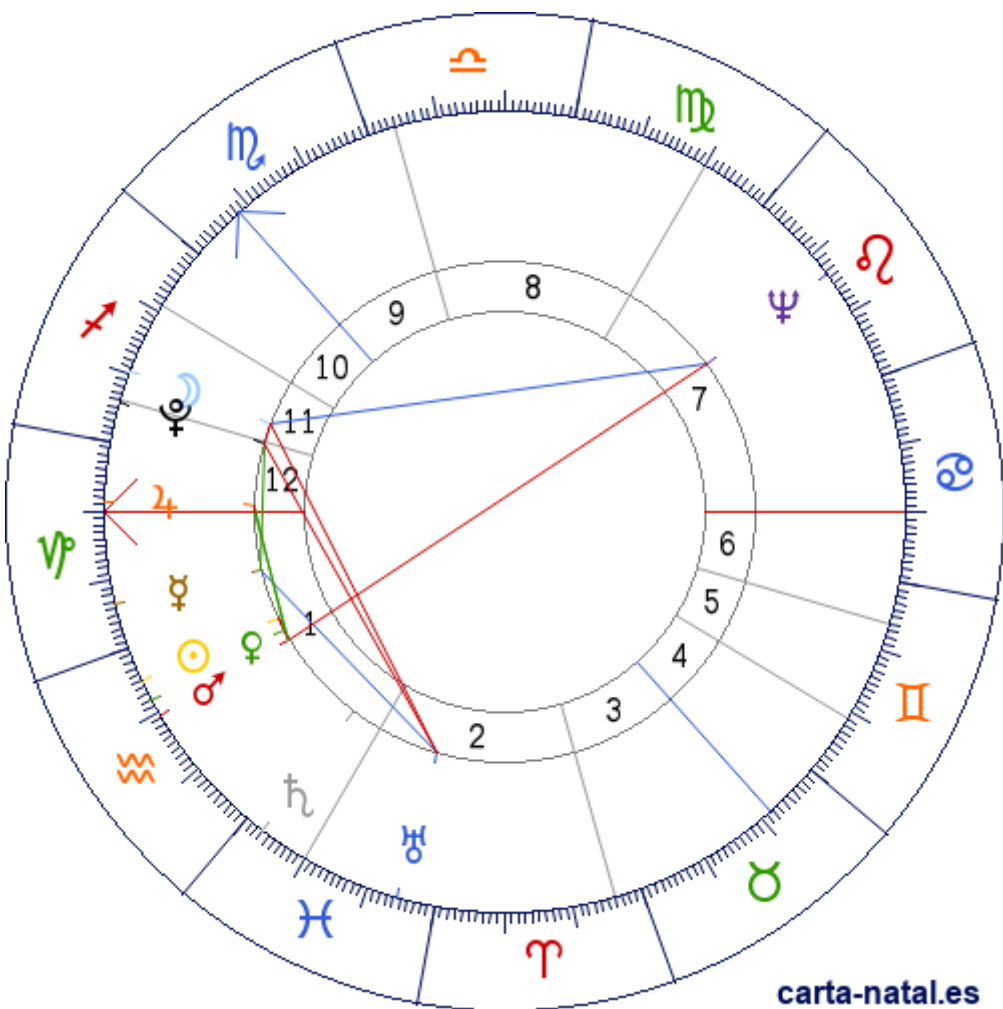

Carta natal

Robert Burns

25/01/1759 07:00:00 (LMT)

25/01/1759 07:18:32 UT

55:27:46N 04:38:02W

Tropical/geocéntrico

Carta eclíptica

Casas: Placidus

ARMC: 229°16'38.97588"

carta-natal.es

Generalidades

Fuego 22.73%

Tierra 27.27%

Aire 31.82%

Agua 18.18%

Cardinal 27.27%

♆ ♏ 16°30'14"R 7

♇ ♎ 24°16'0" 12

Aspectos

☉ 0° ♀ 3.04° (S)

☉ 0° ♂ 5.59° (A)

☾ 90° ♁ 4.93° (A)

☾ 120° ♀ 3° (S)

☾ 0° ♁ 4.76° (A)