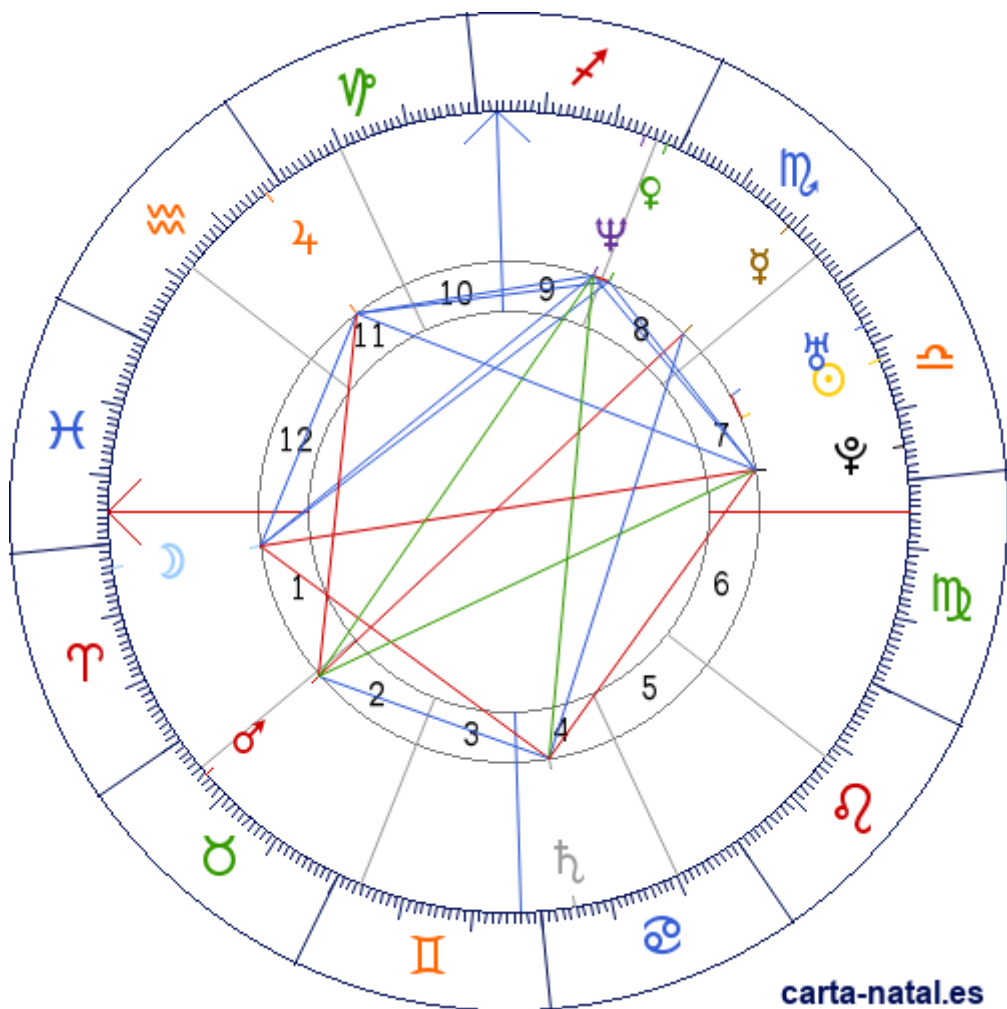

**Carta natal**

**Mario Lopez**

10/10/1973 17:18:00 (PDT)

11/10/1973 00:18:00 UT

32:38:24N 117:05:03W

Tropical/geocéntrico

Carta eclíptica

Casas: Placidus

ARMC: 266°52'10.5654"

**Generalidades**

Fuego 36.36%

Tierra 9.09%

Aire 27.27%

Agua 27.27%

Cardinal 40.91%

Fijo 22.73%

Mutable 36.36%

**Casas (Placidus)**

C 1 (AC)	♈	25°16'45"
C 2	♉	04°53'15"
C 3	♊	03°35'56"
C 4	♋	27°07'39"
C 5	♌	20°14'12"
C 6	♍	17°34'12"
C 7	♎	25°16'45"
C 8	♏	04°53'15"
C 9	♐	03°35'56"
C 10 (MC)	♐	27°07'39"
C 11	♑	20°14'12"
C 12	♒	17°34'12"

**Planetas**

☉	♌	17°32'44"	7
☽	♈	03°16'48"	1
♀	♎	10°55'00"	8
♀	♐	01°53'47"	8 » 9
♂	♉	06°06'43" <u>R</u>	2
♃	♌	02°32'39"	11
♄	♌	04°43'03" <u>E</u>	4
♁	♌	23°03'35"	7
♅	♐	05°28'06"	9
♁	♌	04°47'52"	7

**Aspectos**