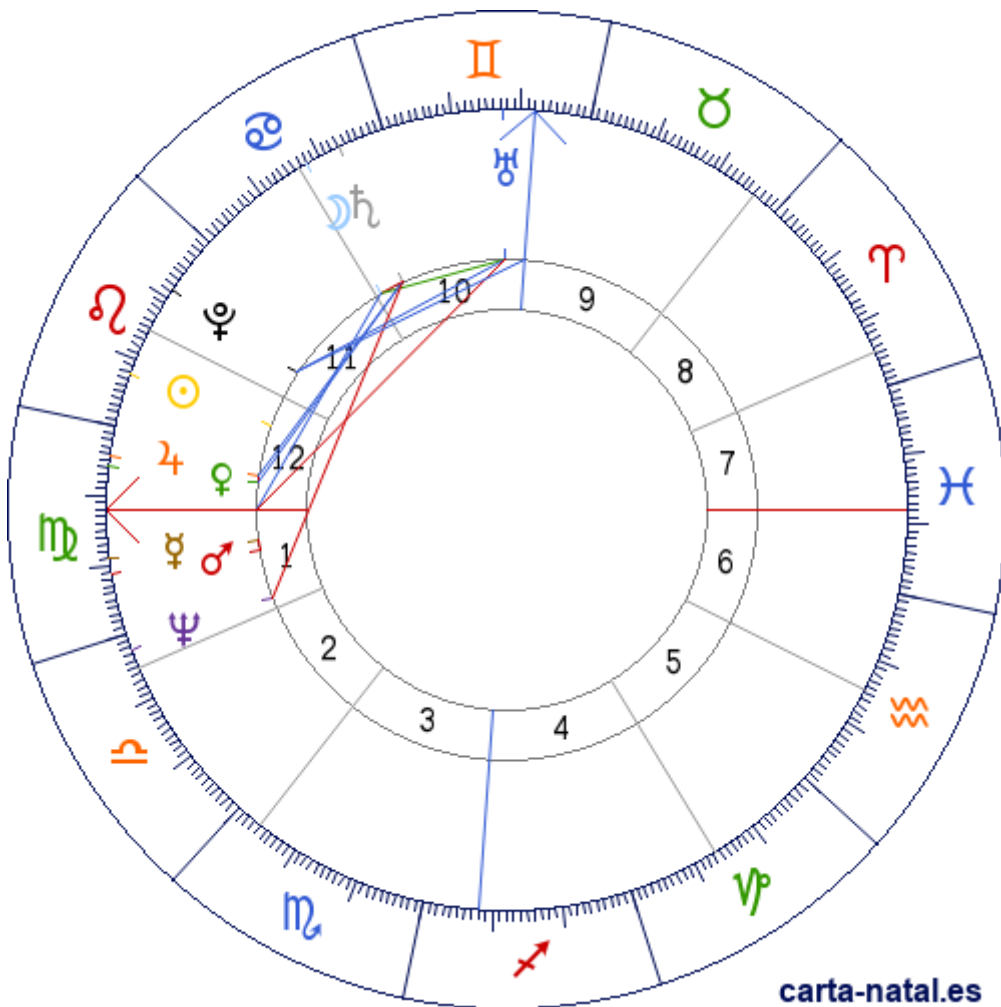

**Carta natal**

**Gianfranco Ferré**

15/08/1944 08:15:00 (CEST)

15/08/1944 06:15:00 UT

45:35:45N 08:54:28E

Tropical/geocéntrico

Carta eclíptica

Casas: Placidus

ARMC: 66°11'22.36164"

carta-natal.es

Generalidades

**Casas (Placidus)**

|           |   |           |
|-----------|---|-----------|
| C 1 (AC)  | ♋ | 12°02'31" |
| C 2       | ♌ | 05°12'28" |
| C 3       | ♍ | 03°57'08" |
| C 4       | ♎ | 07°57'36" |
| C 5       | ♏ | 13°28'55" |
| C 6       | ♐ | 15°16'29" |
| C 7       | ♑ | 12°02'31" |
| C 8       | ♒ | 05°12'28" |
| C 9       | ♓ | 03°57'08" |
| C 10 (MC) | ♈ | 07°57'36" |
| C 11      | ♉ | 13°28'55" |
| C 12      | ♊ | 15°16'29" |

**Planetas**

|   |   |           |         |
|---|---|-----------|---------|
| ☉ | ♋ | 22°16'33" | 12      |
| ☽ | ♈ | 12°07'22" | 10 » 11 |
| ♀ | ♋ | 19°02'17" | 1       |
| ♂ | ♋ | 05°48'23" | 12      |
| ♃ | ♋ | 21°13'33" | 1       |
| ♄ | ♋ | 04°14'51" | 12      |
| ♅ | ♌ | 06°48'35" | 10      |
| ♆ | ♈ | 12°38'26" | 10      |
| ♇ | ♌ | 02°29'39" | 1 » 2   |
| ♈ | ♋ | 08°45'46" | 11      |

**Aspectos**

|   |     |    |           |
|---|-----|----|-----------|
| ☽ | 0°  | ♃  | 5.31° (S) |
| ☽ | 30° | ♄  | 0.52° (A) |
| ☽ | 60° | AC | 0.08° (A) |
| ♀ | 0°  | ♂  | 2.19° (A) |
| ♀ | 0°  | ♃  | 1.56° (S) |
| ♀ | 60° | ♃  | 1° (A)    |
| ♃ | 60° | ♃  | 2.56° (A) |
| ♃ | 90° | ♄  | 4.32° (S) |
| ♄ | 60° | ♅  | 3.88° (A) |
| ♄ | 90° | AC | 0.6° (A)  |
| ♅ | 60° | MC | 0.8° (A)  |