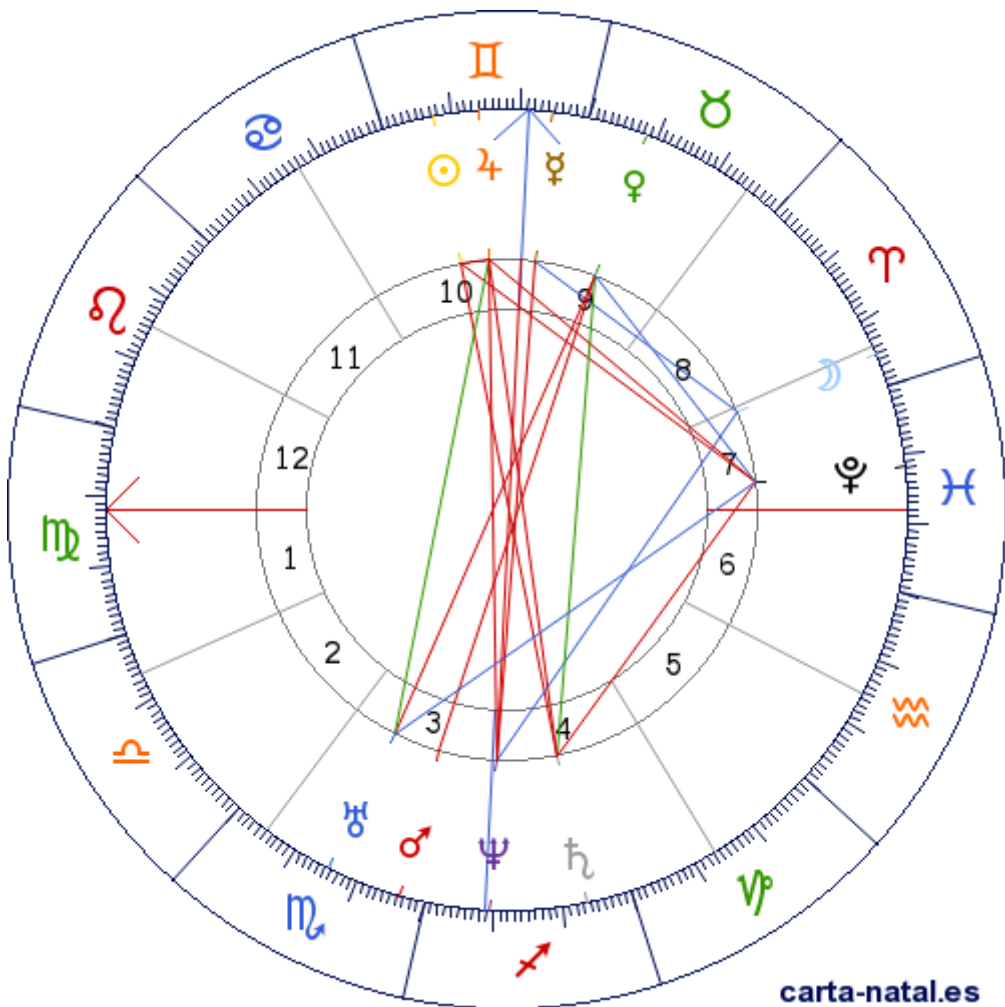

Carta natal

Harriet Beecher Stowe

14/06/1811 11:00:00 (LMT)
14/06/1811 15:52:45 UT

41:44:50N 73:11:19W

Tropical/geocéntrico
Carta eclíptica
Casas: Placidus

ARMC: 67°00'54.41004"

carta-natal.es

Generalidades

Casas (Placidus)

C 1 (AC)	♈	11°58'19"
C 2	♉	06°04'33"
C 3	♊	05°15'17"
C 4	♈	08°44'21"
C 5	♊	13°13'03"
C 6	♋	14°43'10"
C 7	♌	11°58'19"
C 8	♍	06°04'33"
C 9	♎	05°15'17"
C 10 (MC)	♏	08°44'21"
C 11	♐	13°13'03"
C 12	♑	14°43'10"

Planetas

☉	♏	22°36'49"	10
☾	♌	04°53'46"	7 » 8
☿	♏	05°21'09"	9 » 10
♀	♎	21°28'54"	9
♂	♊	26°22'08" <u>R</u>	3
♃	♏	15°58'01"	10
♄	♈	23°25'54" <u>R</u>	4
♅	♊	15°25'57" <u>R</u>	3
♆	♈	09°29'04" <u>R</u>	4
♇	♌	18°17'55" <u>E</u>	7

Aspectos

☉	0°	♃	6.65° (S)
☉	180°	♄	0.82° (A)
☉	90°	♅	4.32° (S)
☾	60°	♀	0.46° (A)
☾	120°	♆	4.59° (A)
♀	180°	♆	4.13° (A)
♀	180°	♂	4.89° (A)
♀	150°	♄	1.95° (A)
♀	180°	♅	6.05° (S)
♀	60°	♅	3.18° (S)
♃	180°	♄	7.46° (A)
♃	150°	♅	0.53° (S)
♃	180°	♆	6.48° (S)
♃	90°	♅	2.33° (A)
♄	90°	♅	5.13° (A)