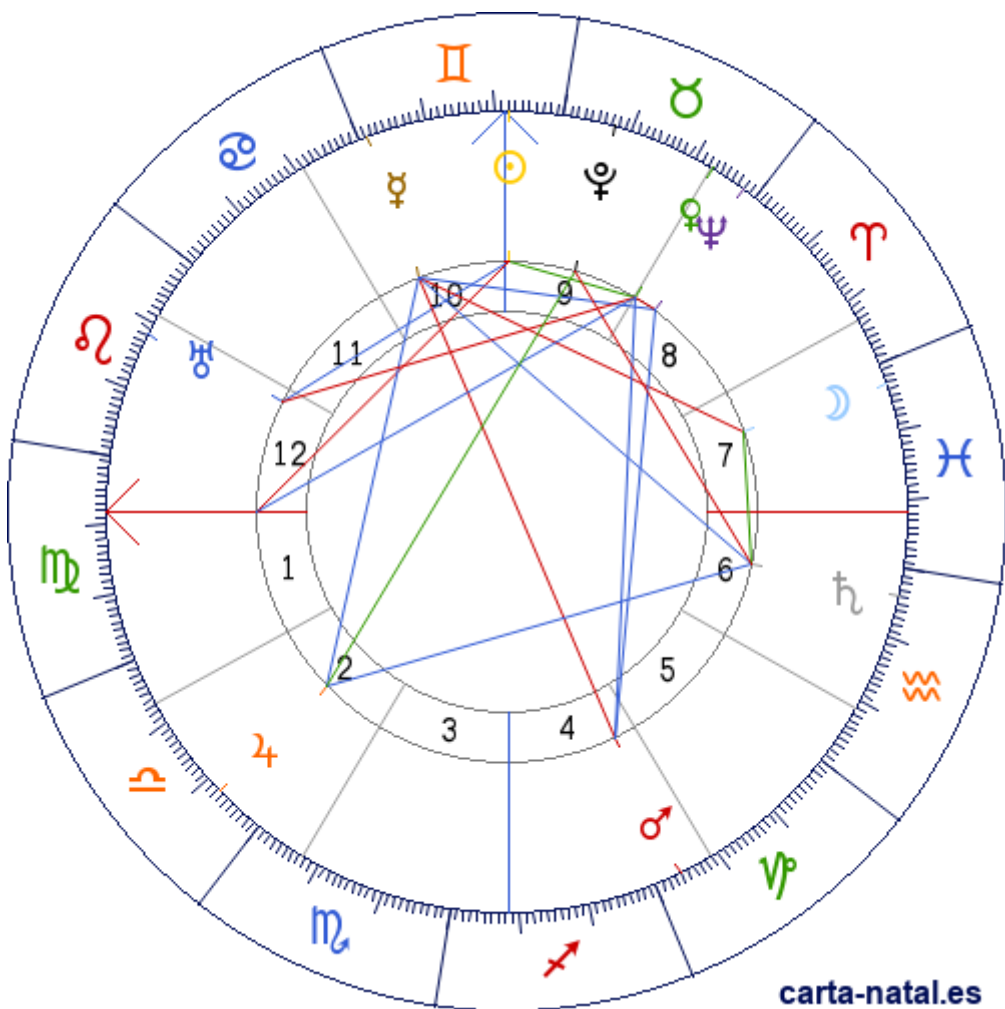

**Carta natal**

**Natalia Serdán**

29/05/1875 12:00:00 (LMT)

29/05/1875 18:32:48 UT

19:03:00N 98:12:00W

Tropical/geocéntrico

Carta eclíptica

Casas: Placidus

ARMC: 66°52'27.01308"

**Generalidades**

**Casas (Placidus)**

C 1 (AC)	♈	08°10'58"
C 2	♌	06°48'33"
C 3	♍	07°34'54"
C 4	♎	08°36'22"
C 5	♏	08°55'0"
C 6	♐	08°45'28"
C 7	♑	08°10'58"
C 8	♒	06°48'33"
C 9	♓	07°34'54"
C 10 (MC)	♈	08°36'22"
C 11	♉	08°55'0"
C 12	♊	08°45'28"

**Planetas**

☉	♈	07°55'37"	9 » 10
☾	♑	26°50'29"	7
♀	♈	28°34'34"	10
♀	♉	07°19'39"	8 » 9
♂	♏	03°48'45" <u>R</u>	4
♃	♌	22°22'12" <u>R</u>	2
♄	♐	26°02'33" <u>E</u>	6
♁	♏	11°51'47"	12
♅	♉	01°52'38"	8
♆	♉	22°32'04"	9

**Aspectos**

☉	30°	♀	0.6° (A)
☉	60°	♁	3.94° (A)
☉	90°	AC	0.26° (S)
☉	0°	MC	0.68° (S)
☾	90°	♀	1.73° (A)
☾	30°	♄	0.8° (S)
♀	180°	♂	5.24° (A)
♀	120°	♃	6.21° (S)
♀	120°	♄	2.53° (S)
♀	60°	♅	3.3° (A)
♀	120°	♂	3.51° (S)
♀	90°	♁	4.54° (A)
♀	0°	♅	5.45° (S)
♀	120°	AC	0.86° (S)
♂	120°	♅	1.94° (A)