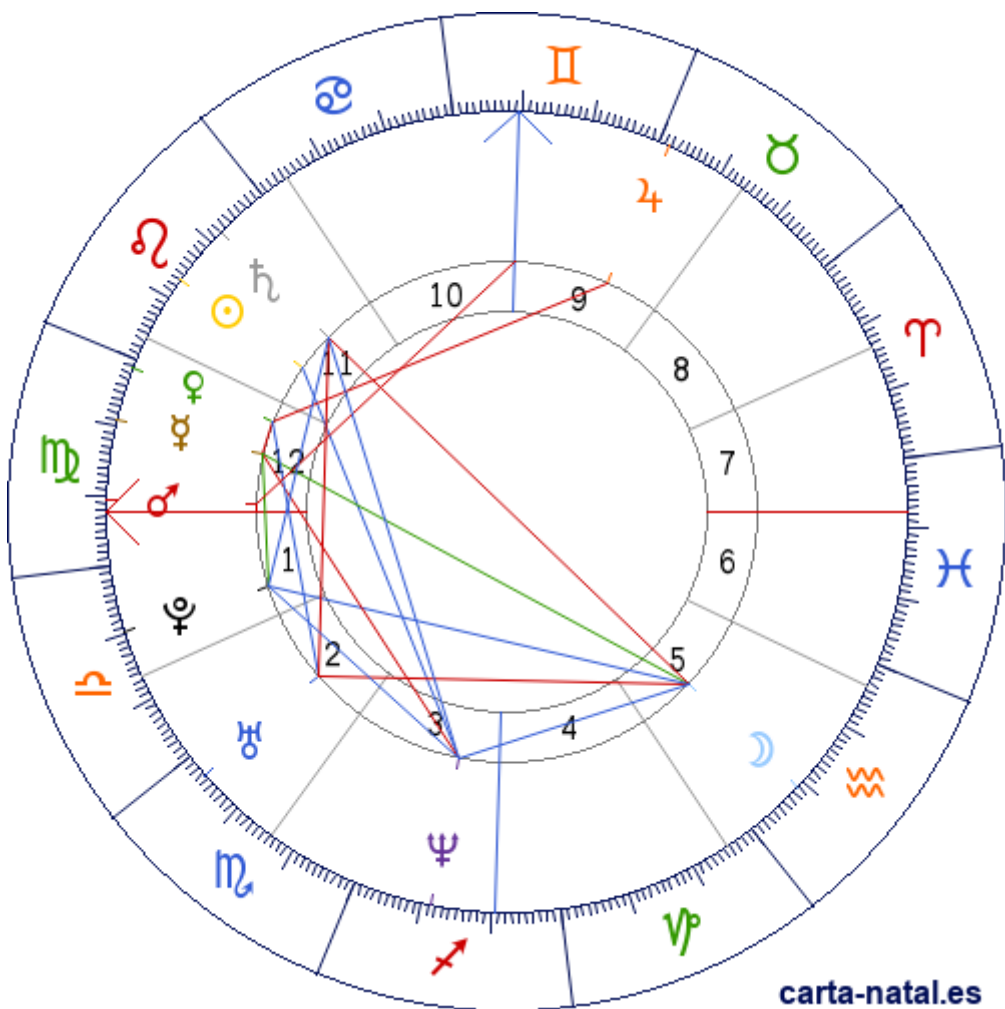

**Carta natal**

**Audrey Tautou**

09/08/1976 09:55:00 (CEST)

09/08/1976 07:55:00 UT

45:45:04N 03:05:01E

Tropical/geocéntrico

Carta eclíptica

Casas: Placidus

ARMC: 79°46'22.30752"

carta-natal.es

Generalidades

**Casas (Placidus)**

C 1 (AC)	♍	22°17'20"
C 2	♌	16°35'01"
C 3	♍	16°15'34"
C 4	♈	20°36'04"
C 5	♍	25°33'03"
C 6	♎	26°27'22"
C 7	♈	22°17'20"
C 8	♉	16°35'01"
C 9	♊	16°15'34"
C 10 (MC)	♈	20°36'04"
C 11	♎	25°33'03"
C 12	♏	26°27'22"

**Planetas**

☉	♏	16°50'52"	11
☾	♋	08°50'14"	5
♀	♍	08°59'07"	12
♀	♍	01°11'46"	12
♂	♍	20°32'41"	12 » 1
♃	♊	28°31'06"	9
♄	♏	07°56'07"	11
♅	♍	03°23'59"	2
♆	♈	11°14'51"R	3
♁	♌	09°38'15"	1

**Aspectos**

☉	120°	♆	5.6° (S)
☾	150°	♀	0.15° (A)
☾	180°	♄	0.9° (S)
☾	90°	♅	5.44° (S)
☾	60°	♆	2.41° (A)
☾	120°	♁	0.8° (A)
♀	0°	♀	7.79° (S)
♀	90°	♆	2.26° (A)
♀	30°	♁	0.65° (A)
♀	90°	♃	2.68° (S)
♀	60°	♅	2.2° (A)
♂	0°	AC	1.74° (S)
♂	90°	MC	0.06° (S)
♄	90°	♅	4.54° (S)
♄	120°	♆	3.31° (A)