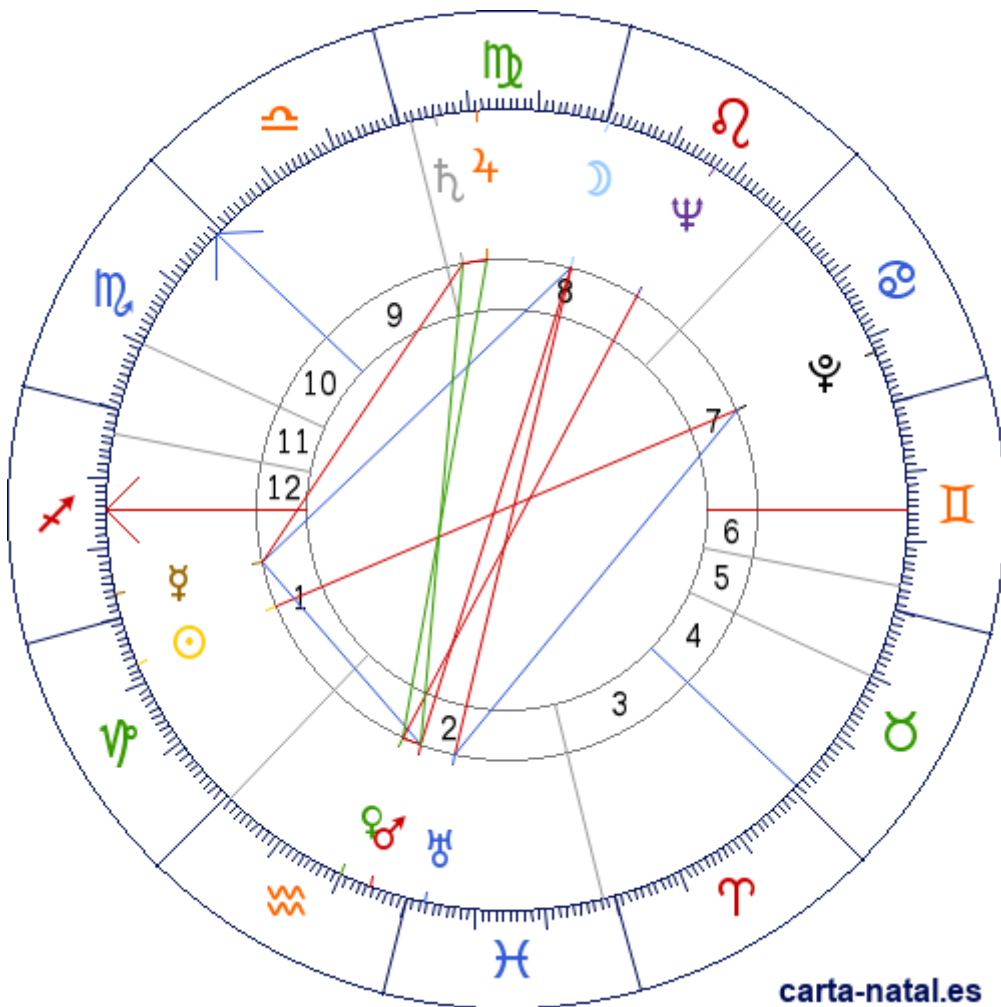

Carta natal

Viveca Lindfors

29/12/1920 07:15:00 (CET)
29/12/1920 06:15:00 UT

59:51:31N 17:38:44E

Tropical/geocéntrico
Carta eclíptica
Casas: Placidus

ARMC: 208°47'48.28632"

Generalidades

Fuego 40.91%

Tierra 22.73%

Aire 18.18%

Agua 18.18%

Cardinal 18.18%

Fijo 45.45%

Mutable 36.36%

Casas (Placidus)

C 1 (AC)	♂	14°28'50"
C 2	♌	00°41'37"
C 3	♊	28°15'13"
C 4	♈	00°55'41"
C 5	♈	20°04'39"
C 6	♊	03°28'51"
C 7	♊	14°28'50"
C 8	♏	00°41'37"
C 9	♎	28°15'13"
C 10 (MC)	♎	00°55'41"
C 11	♎	20°04'39"
C 12	♂	03°28'51"

Planetas

☉	♋	07°15'24"	1
☾	♌	29°46'40"	8
♀	♋	26°35'10"	1
♀	♌	19°57'38"	2
♂	♌	24°31'06"	2
♃	♌	18°51'47"	8
♄	♌	24°45'57" <u>E</u>	8 » 9
♅	♊	02°42'04"	2
♆	♏	13°16'11" <u>R</u>	8
♁	♓	07°52'35" <u>R</u>	7

Aspectos

☉	180°	♁	0.62° (A)
☾	120°	♀	3.19° (S)
☾	180°	♂	5.26° (S)
☾	180°	♅	2.92° (A)
♀	60°	♂	2.07° (S)
♀	90°	♄	1.82° (S)
♀	0°	♂	4.56° (A)
♀	150°	♃	1.1° (S)
♀	180°	♆	6.69° (S)
♂	150°	♄	0.25° (A)
♃	0°	♄	5.9° (A)
♅	120°	♁	5.18° (A)