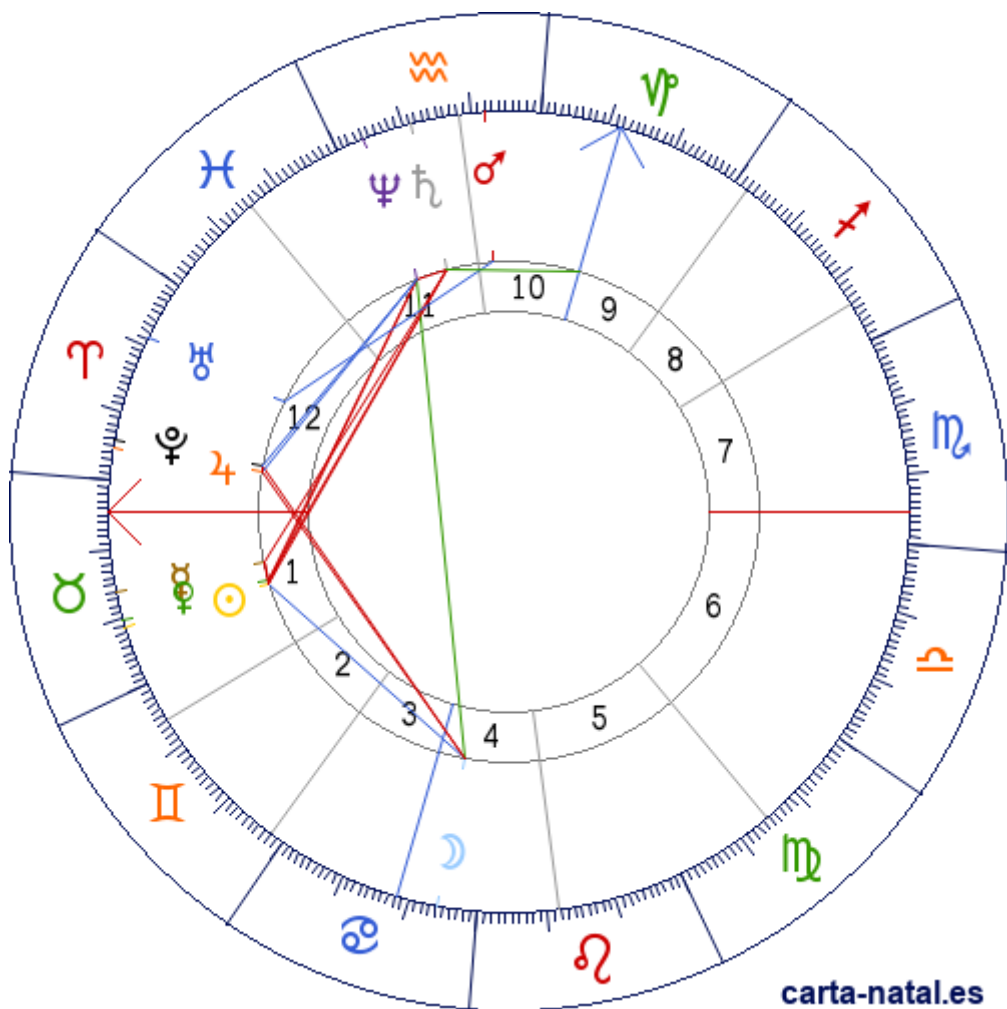

Carta natal

Gabriel Fauré

12/05/1845 04:00:00 (LMT)
12/05/1845 03:53:36 UT

43:07:00N 01:36:00E

Tropical/geocéntrico
Carta eclíptica
Casas: Placidus

ARMC: 289°43'30.97308"

carta-natal.es

Generalidades

Casas (Placidus)

C 1 (AC)	♈	04°30'56"
C 2	♉	05°54'01"
C 3	♊	27°53'55"
C 4	♋	18°12'25"
C 5	♌	11°36'13"
C 6	♍	14°44'35"
C 7	♎	04°30'56"
C 8	♏	05°54'01"
C 9	♐	27°53'55"
C 10 (MC)	♑	18°12'25"
C 11	♒	11°36'13"
C 12	♓	14°44'35"

Planetas

☉	♈	21°14'57"	1
☾	♋	24°16'04"	4
☿	♈	16°03'37"R	1
♀	♈	20°08'38"	1
♂	♏	08°00'51"	10 » 11
♃	♈	25°20'18"	12
♅	♏	18°43'19"	11
♆	♈	08°39'27"	12
♇	♏	25°52'0"	11
♁	♈	24°04'25"	12

Aspectos

☉	60°	☾	3.02° (S)
☉	0°	♀	5.19° (S)
☉	0°	♀	1.11° (A)
☉	90°	♃	2.53° (S)
☉	90°	♅	4.62° (A)
☾	90°	♃	1.07° (A)
☾	150°	♅	1.6° (A)
☾	90°	♀	0.19° (S)
♀	0°	♀	4.08° (S)
♀	90°	♃	2.66° (S)
♀	90°	♃	1.42° (S)
♀	90°	♅	5.72° (A)
♂	60°	♆	0.64° (A)
♃	60°	♅	0.53° (A)
♃	0°	♀	1.26° (S)