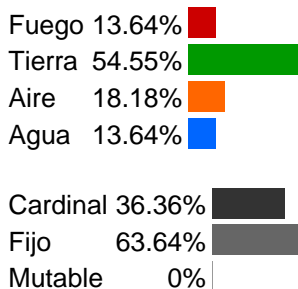

Carta natal

Gabriel Fauré

12/05/1845 04:00:00 (LMT)
12/05/1845 03:53:36 UT

43:07:00N 01:36:00E

Tropical/geocéntrico
Carta eclíptica
Casas: Placidus

ARMC: 289°43'30.97308"

carta-natal.es

Generalidades

Casas (Placidus)

C 1 (AC)	♈	04°30'56"
C 2	♉	05°54'01"
C 3	♊	27°53'55"
C 4	♋	18°12'25"
C 5	♌	11°36'13"
C 6	♍	14°44'35"
C 7	♎	04°30'56"
C 8	♏	05°54'01"
C 9	♐	27°53'55"
C 10 (MC)	♑	18°12'25"
C 11	♒	11°36'13"
C 12	♓	14°44'35"

Planetas

☉	♈	21°14'57"	1
☾	♋	24°16'04"	4
☿	♈	16°03'37"R	1
♀	♈	20°08'38"	1
♂	♏	08°00'51"	10 » 11
♃	♈	25°20'18"	12
♅	♏	18°43'19"	11
♆	♈	08°39'27"	12
♇	♏	25°52'0"	11
♁	♈	24°04'25"	12

Aspectos

☉	60°	☾	3.02° (S)
☉	0°	♀	5.19° (S)
☉	0°	♀	1.11° (A)
☉	90°	♃	2.53° (S)
☉	90°	♅	4.62° (A)
☾	90°	♃	1.07° (A)
☾	150°	♅	1.6° (A)
☾	90°	♀	0.19° (S)
♀	0°	♀	4.08° (S)
♀	90°	♃	2.66° (S)
♀	90°	♃	1.42° (S)
♀	90°	♅	5.72° (A)
♂	60°	♆	0.64° (A)
♃	60°	♅	0.53° (A)
♃	0°	♀	1.26° (S)