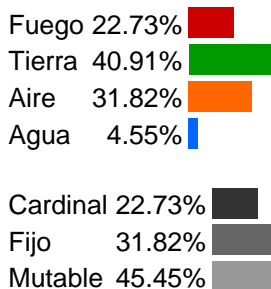

Carta natal

Ian McKellen

25/05/1939 21:30:00 (BST)
25/05/1939 20:30:00 UT

53:48:00N 02:14:00W

Tropical/geocéntrico
Carta eclíptica
Casas: Placidus

ARMC: 187°47'20.27976"

Generalidades

Casas (Placidus)

C 1 (AC)	♈	07°03'45"
C 2	♍	13°17'47"
C 3	♎	00°25'26"
C 4	♏	08°28'48"
C 5	♐	03°59'06"
C 6	♑	22°15'05"
C 7	♒	07°03'45"
C 8	♓	13°17'47"
C 9	♈	00°25'26"
C 10 (MC)	♉	08°28'48"
C 11	♊	03°59'06"
C 12	♋	22°15'05"

Planetas

☉	♊	03°43'36"	6 » 7
☾	♋	02°09'50"	9
☿	♋	19°25'57"	5 » 6
♀	♋	06°20'35"	5
♂	♈	00°15'05"	2
♃	♈	02°37'46"	3
♄	♈	26°19'55"	4
♅	♋	18°46'37"	5 » 6
♆	♋	20°33'28"R	9
♇	♎	29°36'33"	8

Aspectos

☉	90°	☾	1.56° (A)
☉	120°	♂	3.48° (S)
☉	60°	♃	1.1° (S)
☾	120°	♀	4.18° (A)
☾	150°	♂	1.91° (S)
☾	150°	♃	0.47° (A)
☾	120°	♄	5.83° (S)
♀	0°	♅	0.66° (S)
♀	120°	♆	1.13° (A)
♀	150°	AC	0.72° (S)
♂	60°	♃	2.38° (A)
♂	90°	♄	3.92° (S)
♂	180°	☾	0.64° (S)
♃	120°	☾	3.02° (S)
♄	90°	☾	3.28° (A)