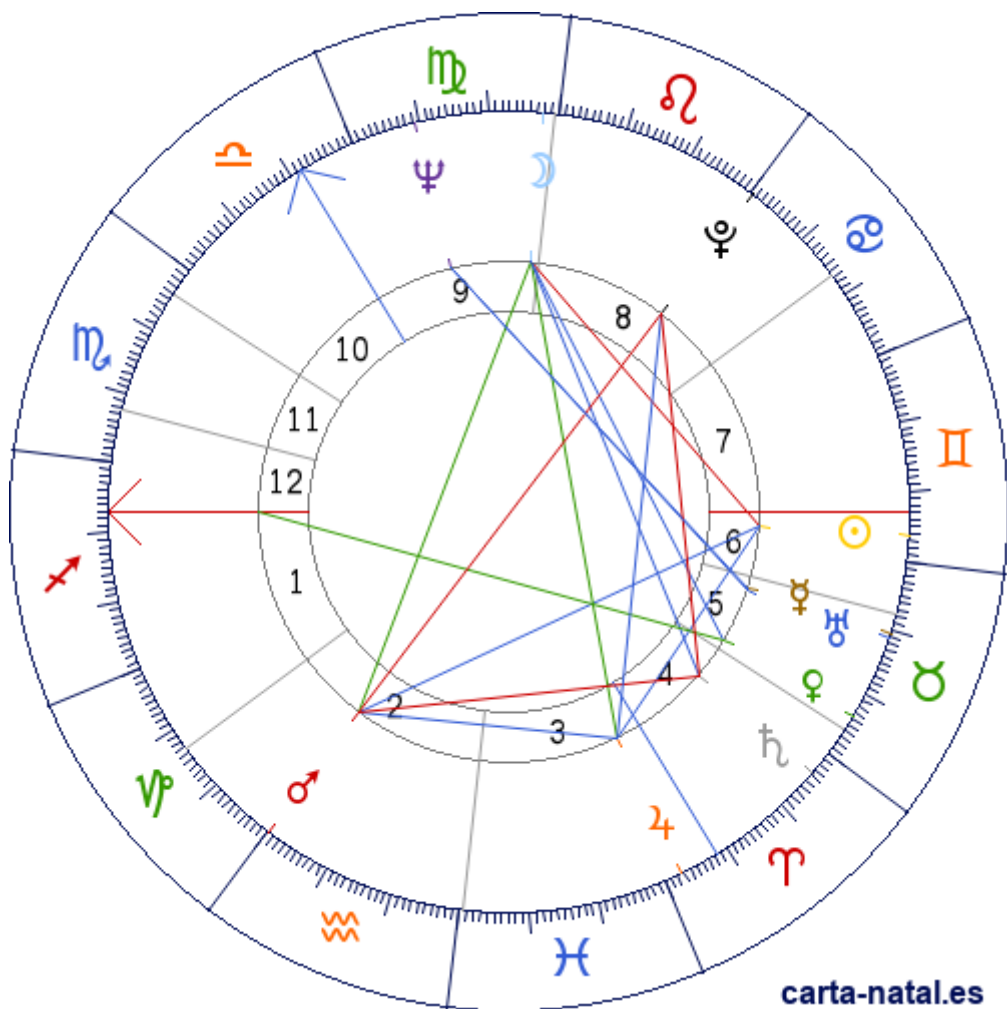

Carta natal

Ian McKellen

25/05/1939 21:30:00 (BST)
25/05/1939 20:30:00 UT

53:48:00N 02:14:00W

Tropical/geocéntrico
Carta eclíptica
Casas: Placidus

ARMC: 187°47'20.27976"

Generalidades

Casas (Placidus)

C 1 (AC)	♈	07°03'45"
C 2	♍	13°17'47"
C 3	♎	00°25'26"
C 4	♏	08°28'48"
C 5	♐	03°59'06"
C 6	♑	22°15'05"
C 7	♒	07°03'45"
C 8	♓	13°17'47"
C 9	♈	00°25'26"
C 10 (MC)	♉	08°28'48"
C 11	♊	03°59'06"
C 12	♋	22°15'05"

Planetas

☉	♊	03°43'36"	6 » 7
☾	♋	02°09'50"	9
☿	♋	19°25'57"	5 » 6
♀	♋	06°20'35"	5
♂	♈	00°15'05"	2
♃	♈	02°37'46"	3
♄	♈	26°19'55"	4
♅	♋	18°46'37"	5 » 6
♆	♋	20°33'28"R	9
♇	♎	29°36'33"	8

Aspectos

☉	90°	☾	1.56° (A)
☉	120°	♂	3.48° (S)
☉	60°	♃	1.1° (S)
☾	120°	♀	4.18° (A)
☾	150°	♂	1.91° (S)
☾	150°	♃	0.47° (A)
☾	120°	♄	5.83° (S)
♀	0°	♅	0.66° (S)
♀	120°	♆	1.13° (A)
♀	150°	AC	0.72° (S)
♂	60°	♃	2.38° (A)
♂	90°	♄	3.92° (S)
♂	180°	☾	0.64° (S)
♃	120°	☾	3.02° (S)
♄	90°	☾	3.28° (A)