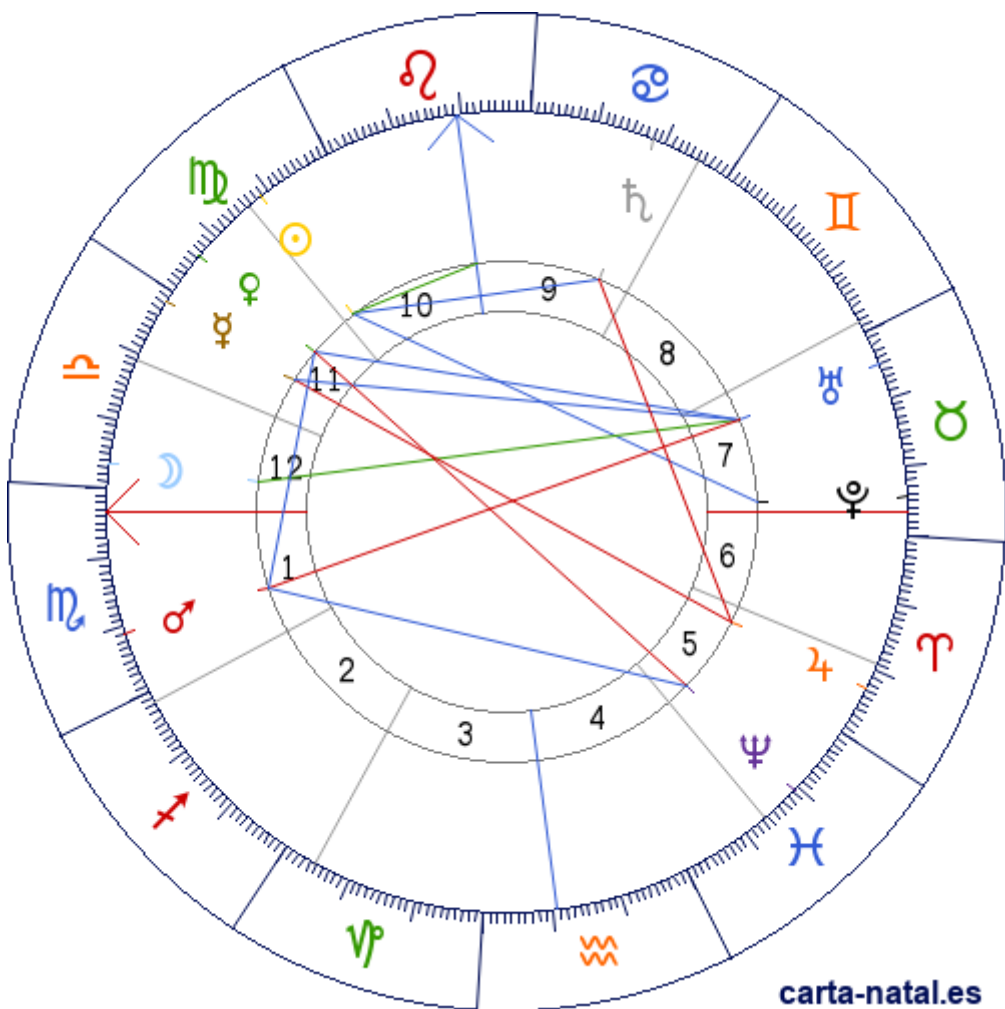

Carta natal

Louis Sullivan

03/09/1856 10:00:00 (LMT)

03/09/1856 14:44:14 UT

42:21:30N 71:03:35W

Tropical/geocéntrico

Carta eclíptica

Casas: Placidus

ARMC: 132°55'2.54388"

carta-natal.es

Generalidades

Casas (Placidus)

C 1 (AC)	♍	03°20'48"
C 2	♈	01°43'19"
C 3	♍	04°45'17"
C 4	♎	10°27'46"
C 5	♏	13°35'59"
C 6	♐	11°07'49"
C 7	♋	03°20'48"
C 8	♌	01°43'19"
C 9	♍	04°45'17"
C 10 (MC)	♎	10°27'46"
C 11	♏	13°35'59"
C 12	♐	11°07'49"

Planetas

☉	♏	11°13'49"	10 » 11
☾	♈	26°22'43"	12
♀	♈	01°34'59"	11
♀	♏	23°32'58"	11
♂	♍	20°57'49"	1
♃	♐	07°06'07" <u>R</u>	5
♅	♌	11°48'09"	9
♁	♋	25°00'17" <u>E</u>	7
♃	♏	19°14'58" <u>R</u>	5
♁	♋	05°30'42" <u>R</u>	7

Aspectos

☉	60°	♅	0.57° (A)
☉	120°	♀	5.72° (S)
☉	30°	MC	0.77° (A)
☾	150°	♁	1.37° (S)
♀	180°	♃	5.52° (A)
♀	120°	♁	6.58° (S)
♀	60°	♂	2.59° (S)
♀	120°	♁	1.46° (A)
♀	180°	♃	4.3° (S)
♂	180°	♁	4.04° (A)
♂	120°	♃	1.71° (S)
♃	90°	♅	4.7° (S)