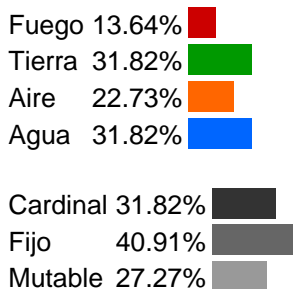

Carta natal

Louis Sullivan

03/09/1856 10:00:00 (LMT)

03/09/1856 14:44:14 UT

42:21:30N 71:03:35W

Tropical/geocéntrico

Carta eclíptica

Casas: Placidus

ARMC: 132°55'2.54388"

carta-natal.es

Generalidades

Casas (Placidus)

C 1 (AC)	♍	03°20'48"
C 2	♈	01°43'19"
C 3	♍	04°45'17"
C 4	♎	10°27'46"
C 5	♏	13°35'59"
C 6	♐	11°07'49"
C 7	♋	03°20'48"
C 8	♌	01°43'19"
C 9	♍	04°45'17"
C 10 (MC)	♎	10°27'46"
C 11	♏	13°35'59"
C 12	♐	11°07'49"