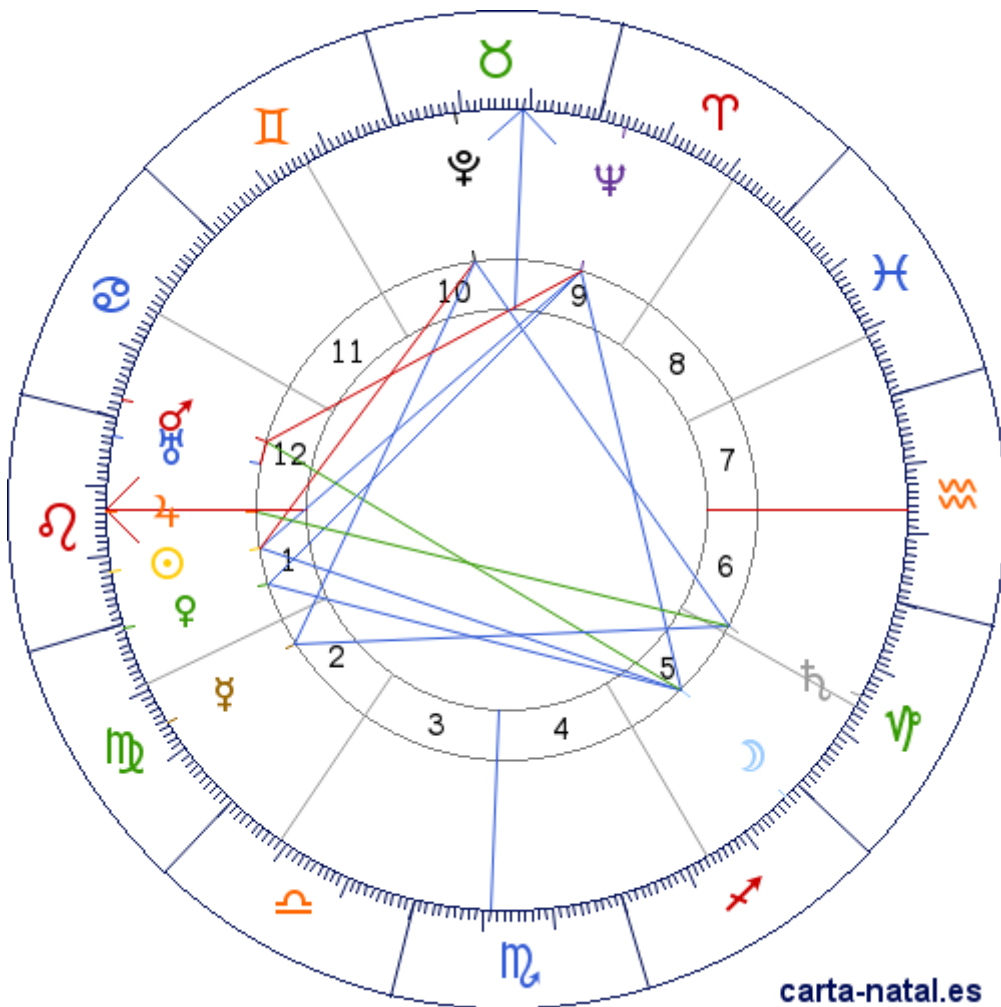

Carta natal

Sri Aurobindo

15/08/1872 05:00:00 (LMT)

14/08/1872 23:06:31 UT

22:34:11N 88:22:11E

Tropical/geocéntrico

Carta eclíptica

Casas: Placidus

ARMC: 38°40'8.23368"

carta-natal.es

Generalidades

Fuego 54.55%

Tierra 36.36%

Aire 0%

Agua 9.09%

Cardinal 18.18%

♇ ♏ 26°15'35"R 9

♁ ♉ 20°49'07"E 10

Aspectos

☉ 120° ☾ 5.21° (S)

☉ 120° ♀ 3.88° (A)

☉ 90° ☽ 1.56° (S)

☾ 120° ♀ 3° (A)

☾ 150° ♂ 0.14° (S)