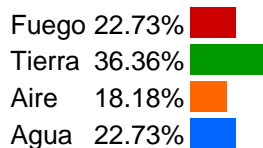

Carta natal

Fernando Ortuño Sobrado

26/03/1927 09:00:00 (CST)
26/03/1927 15:00:00 UT

09:56:00N 84:05:00W

Tropical/geocéntrico
Carta eclíptica
Casas: Placidus

ARMC: 323°58'29.96616"

carta-natal.es

Generalidades

Casas (Placidus)

C 1 (AC)	♈	29°50'38"
C 2	♌	27°07'57"
C 3	♍	23°25'58"
C 4	♎	21°35'50"
C 5	♏	23°16'02"
C 6	♐	27°09'58"
C 7	♑	29°50'38"
C 8	♒	27°07'57"
C 9	♓	23°25'58"
C 10 (MC)	♈	21°35'50"
C 11	♉	23°16'02"
C 12	♊	27°09'58"