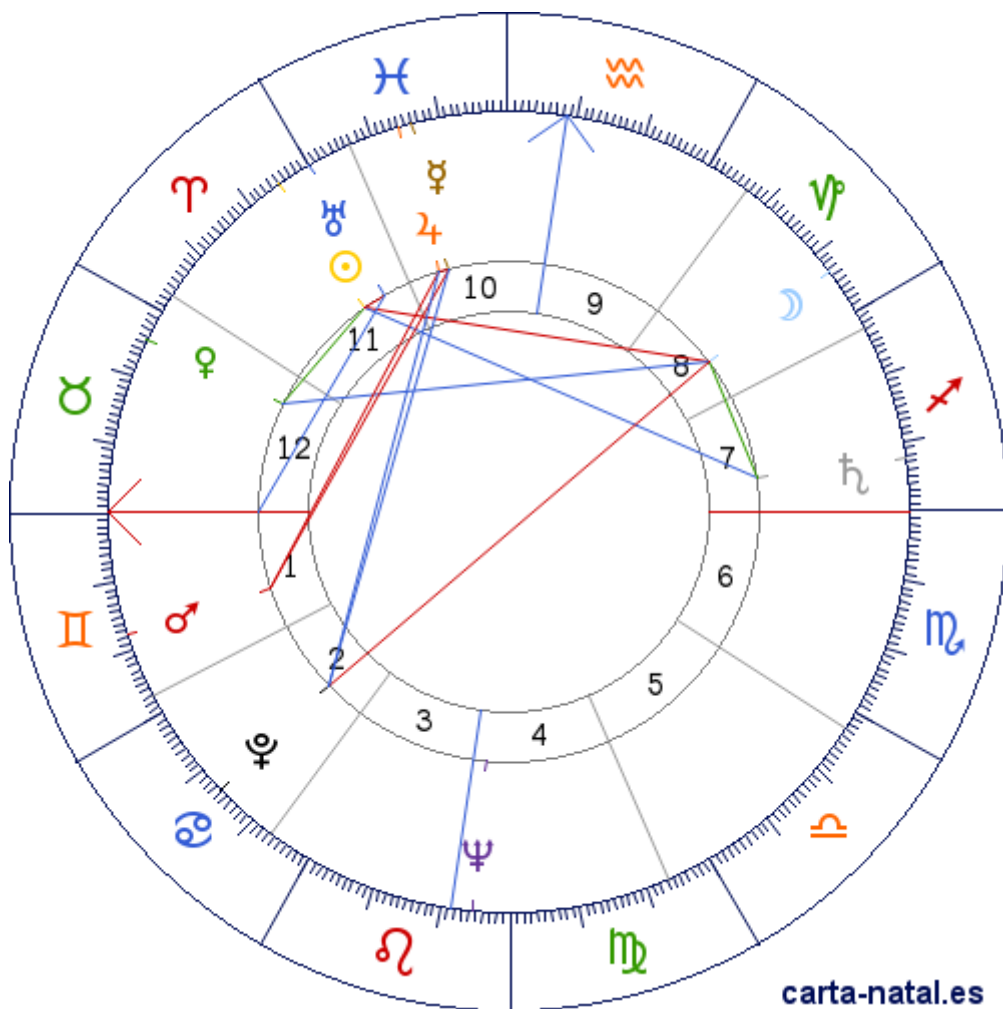

Carta natal

Fernando Ortuño Sobrado

26/03/1927 09:00:00 (CST)
26/03/1927 15:00:00 UT

09:56:00N 84:05:00W

Tropical/geocéntrico
Carta eclíptica
Casas: Placidus

ARMC: 323°58'29.96616"

carta-natal.es

Generalidades

Casas (Placidus)

C 1 (AC)	♈	29°50'38"
C 2	♌	27°07'57"
C 3	♍	23°25'58"
C 4	♎	21°35'50"
C 5	♏	23°16'02"
C 6	♐	27°09'58"
C 7	♑	29°50'38"
C 8	♒	27°07'57"
C 9	♓	23°25'58"
C 10 (MC)	♈	21°35'50"
C 11	♉	23°16'02"
C 12	♊	27°09'58"

Planetas

☉	♈	04°57'26"	11
☾	♓	06°40'21"	8
☿	♈	13°55'0"E	10
♀	♈	04°28'06"	12
♂	♌	17°41'28"	1
♃	♈	15°53'06"	10
♄	♒	07°36'21"E	7
♅	♈	29°42'37"	11
♆	♏	24°36'58"R	4
♇	♍	13°46'35"E	2

Aspectos

☉	90°	☾	1.72° (S)
☉	30°	♀	0.49° (A)
☉	120°	♄	2.65° (A)
☉	0°	♅	5.25° (S)
☾	120°	♀	2.2° (S)
☾	30°	♄	0.93° (A)
☾	180°	♁	7.1° (A)
♀	90°	♂	3.77° (S)
♀	0°	♃	1.97° (S)
♀	120°	♁	0.14° (A)
♂	90°	♃	1.81° (S)
♃	120°	♁	2.11° (S)
♅	60°	AC	0.13° (S)