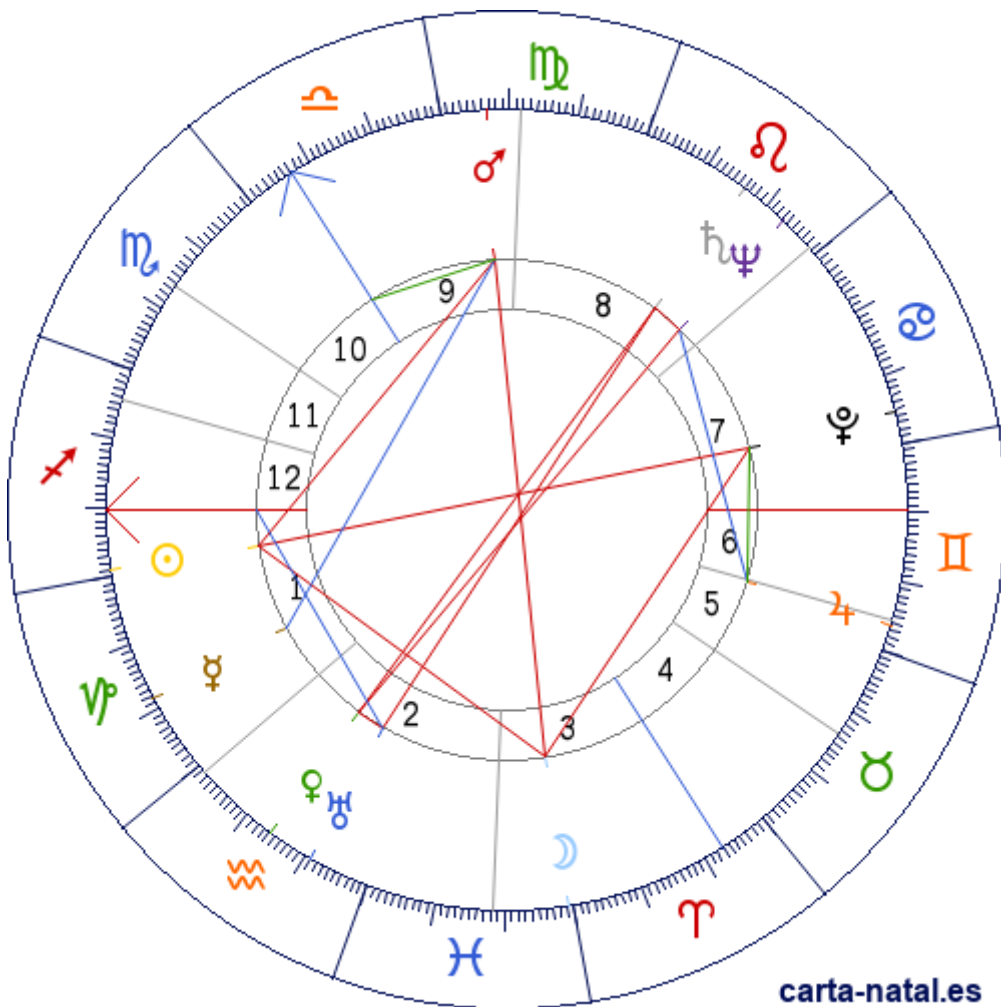

Carta natal

Heinrich Böll

21/12/1917 08:00:00 (CET)
21/12/1917 07:00:00 UT

50:56:00N 06:57:00E

Tropical/geocéntrico
Carta eclíptica
Casas: Placidus

ARMC: 201°13'45.16176"

carta-natal.es

Generalidades

Fuego 36.36%	■
Tierra 18.18%	■
Aire 27.27%	■
Agua 18.18%	■
Cardinal 22.73%	■
Fijo 22.73%	■
Mutable 54.55%	■

Casas (Placidus)

C 1 (AC)	♈	20°22'33"
C 2	♉	01°22'28"
C 3	♊	18°24'10"
C 4	♋	22°56'58"
C 5	♌	16°26'18"
C 6	♍	04°21'53"
C 7	♎	20°22'33"
C 8	♏	01°22'28"
C 9	♐	18°24'10"
C 10 (MC)	♑	22°56'58"
C 11	♒	16°26'18"
C 12	♓	04°21'53"

Planetas

☉	♈	28°51'51"	1
☾	♋	29°20'54"	3
☿	♈	18°25'37"	1
♀	♈	14°13'12"	2
♂	♐	23°17'08"	9
♃	♍	03°37'02" <u>R</u>	5 » 6
♄	♏	13°57'49" <u>R</u>	8
♅	♈	20°53'47"	2
♆	♏	06°39'08" <u>R</u>	8
♇	♓	04°35'54" <u>R</u>	7

Aspectos

☉	90°	☾	0.48° (S)
☉	90°	♂	5.58° (S)
☉	180°	♀	5.73° (A)
☾	180°	♂	6.06° (S)
☾	90°	♀	5.25° (A)
♀	120°	♂	4.86° (A)
♀	180°	♄	0.26° (S)
♀	0°	♅	6.68° (A)
♀	180°	♆	7.57° (S)
♂	30°	MC	0.34° (A)
♃	60°	♆	3.03° (S)
♃	30°	♀	0.98° (S)
♄	180°	♅	6.93° (S)
♄	0°	♆	7.31° (A)
♅	60°	AC	0.52° (A)