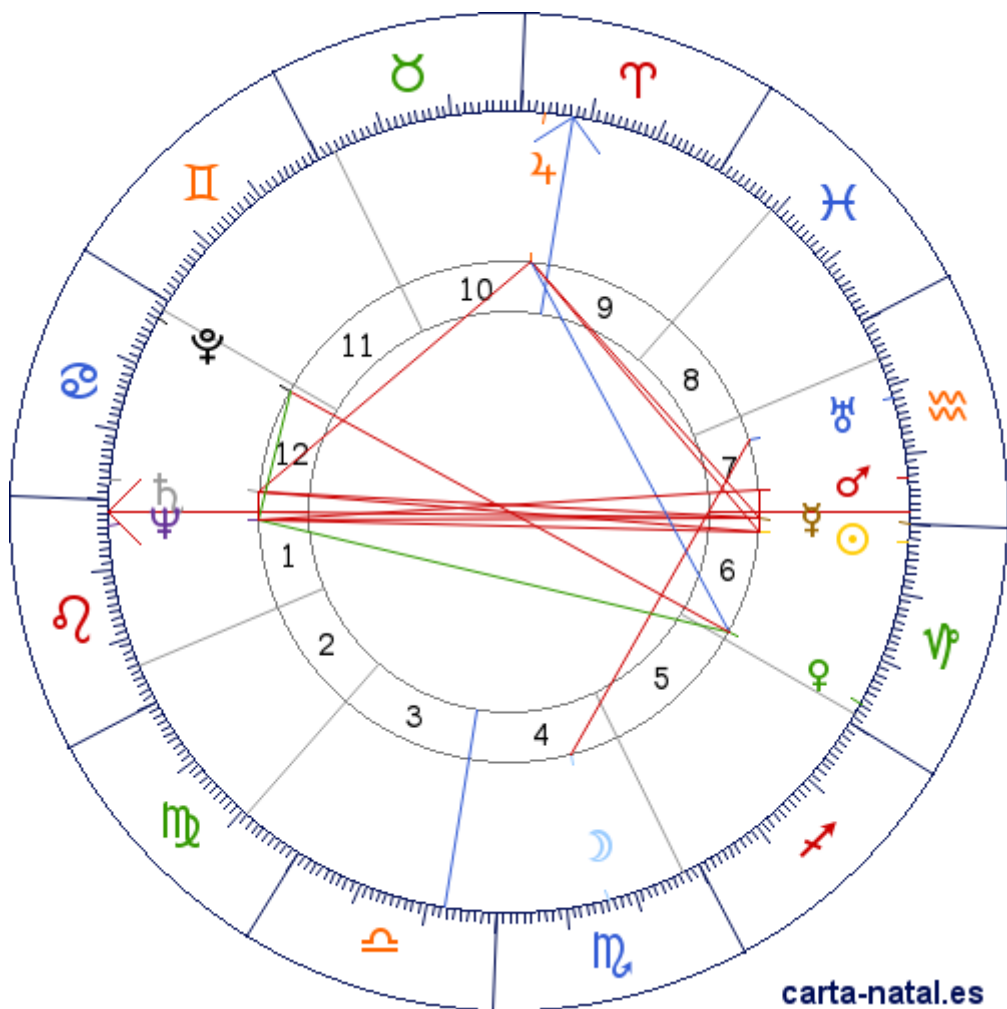

Carta natal

Ulysses Kay

17/01/1917 19:00:00 (MDT)

18/01/1917 01:00:00 UT

32:13:18N 110:55:35W

Tropical/geocéntrico

Carta eclíptica

Casas: Placidus

ARMC: 20°56'35.20356"

carta-natal.es

Generalidades

Fuego 31.82%

Tierra 22.73%

Aire 22.73%

Agua 22.73%

Cardinal 45.45%

♂ ♒ 03°40'18"R 1

♆ ♓ 02°55'06"R 12

Aspectos

☉ 0° ♀ 2.8° (A)

☉ 90° ♃ 0.63° (S)

☉ 180° ♅ 0.26° (S)

☉ 180° ♄ 6.29° (A)

☾ 90° ♁ 2.27° (A)