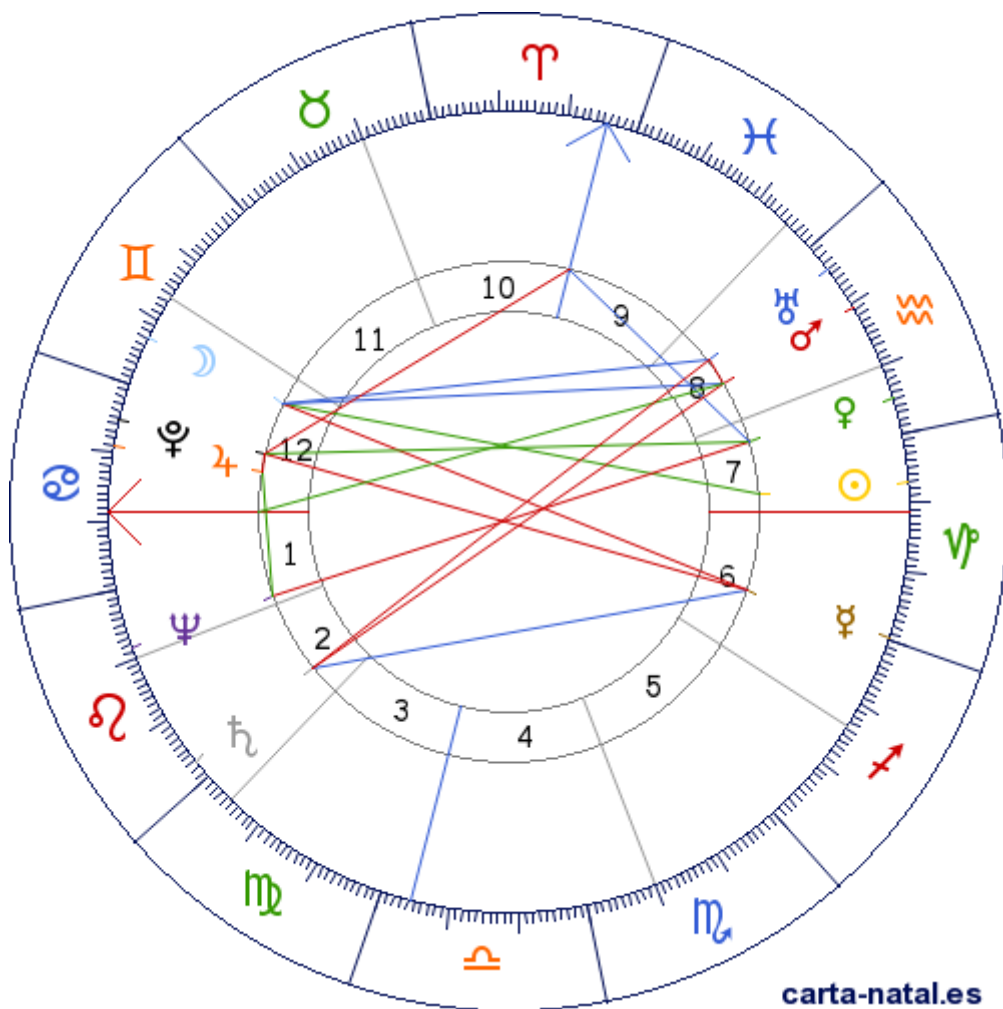

Carta natal

Robert Stack

13/01/1919 16:40:00 (PST)

14/01/1919 00:40:00 UT

34:03:08N 118:14:37W

Tropical/geocéntrico

Carta eclíptica

Casas: Placidus

ARMC: 04°11'32.38404"

carta-natal.es

Generalidades

Casas (Placidus)

C 1 (AC)	♈	18°37'08"
C 2	♉	10°03'51"
C 3	♊	04°34'23"
C 4	♋	04°34'05"
C 5	♌	10°02'26"
C 6	♍	16°20'39"
C 7	♎	18°37'08"
C 8	♏	10°03'51"
C 9	♐	04°34'23"
C 10 (MC)	♑	04°34'05"
C 11	♒	10°02'26"
C 12	♓	16°20'39"

Planetas

☉	♎	22°48'14"	7
☾	♈	22°50'43"	12
♀	♎	00°19'55"	6
♁	♏	05°01'50"	7
♂	♏	19°23'31"	8
♃	♈	09°12'08" <u>R</u>	12
♄	♉	27°09'20" <u>R</u>	2
♅	♏	25°47'12"	8
♆	♉	08°21'17" <u>R</u>	1 » 2
♇	♈	05°15'58" <u>R</u>	12

Aspectos

☉	150°	☾	0.04° (S)
☾	180°	♀	7.49° (A)
☾	120°	♂	3.45° (S)
☾	120°	♁	2.94° (A)
♀	120°	♃	3.18° (S)
♀	180°	♅	4.93° (A)
♀	180°	♆	3.32° (A)
♀	150°	♅	0.24° (A)
♀	60°	MC	0.46° (A)
♂	180°	♄	7.76° (A)
♂	0°	♁	6.39° (A)
♂	150°	AC	0.77° (A)
♃	30°	♆	0.85° (A)
♃	0°	♅	3.94° (A)
♄	180°	♁	1.37° (A)