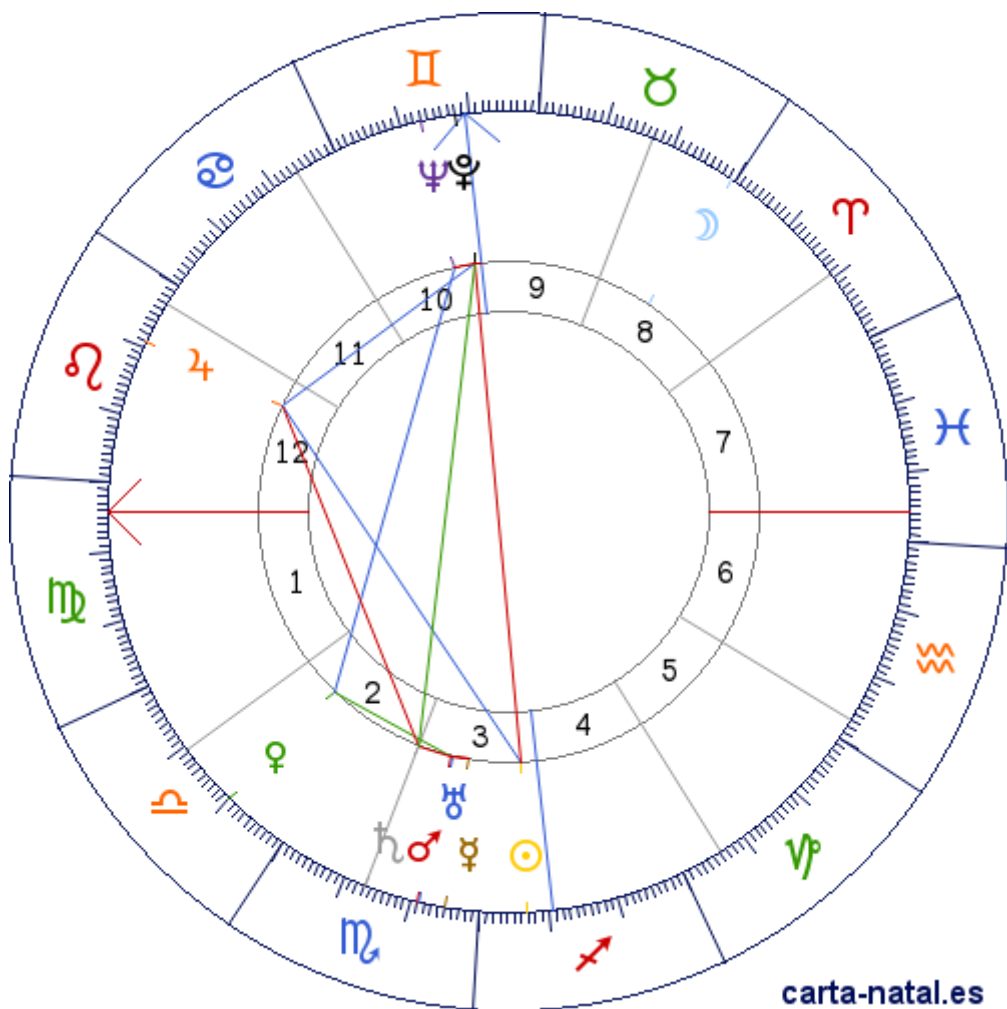

**Carta natal**

**Julio Ernesto Portugal Escobedo**

29/11/1895 00:05:00 (LMT)

29/11/1895 04:51:08 UT

16:23:56S 71:32:06W

Tropical/geocéntrico

Carta eclíptica

Casas: Placidus

ARMC: 69°04'32.10564"

carta-natal.es

Generalidades

Fuego 18.18%

Tierra 27.27%

Aire 27.27%

Agua 27.27%

Cardinal 9.09%

Fijo 45.45%

Mutable 45.45%

**Casas (Placidus)**

C 1 (AC) ♋ 04°13'45"

C 2 ♌ 10°47'19"

C 3 ♍ 13°07'19"

C 4 ♎ 10°40'16"

C 5 ♏ 06°06'07"