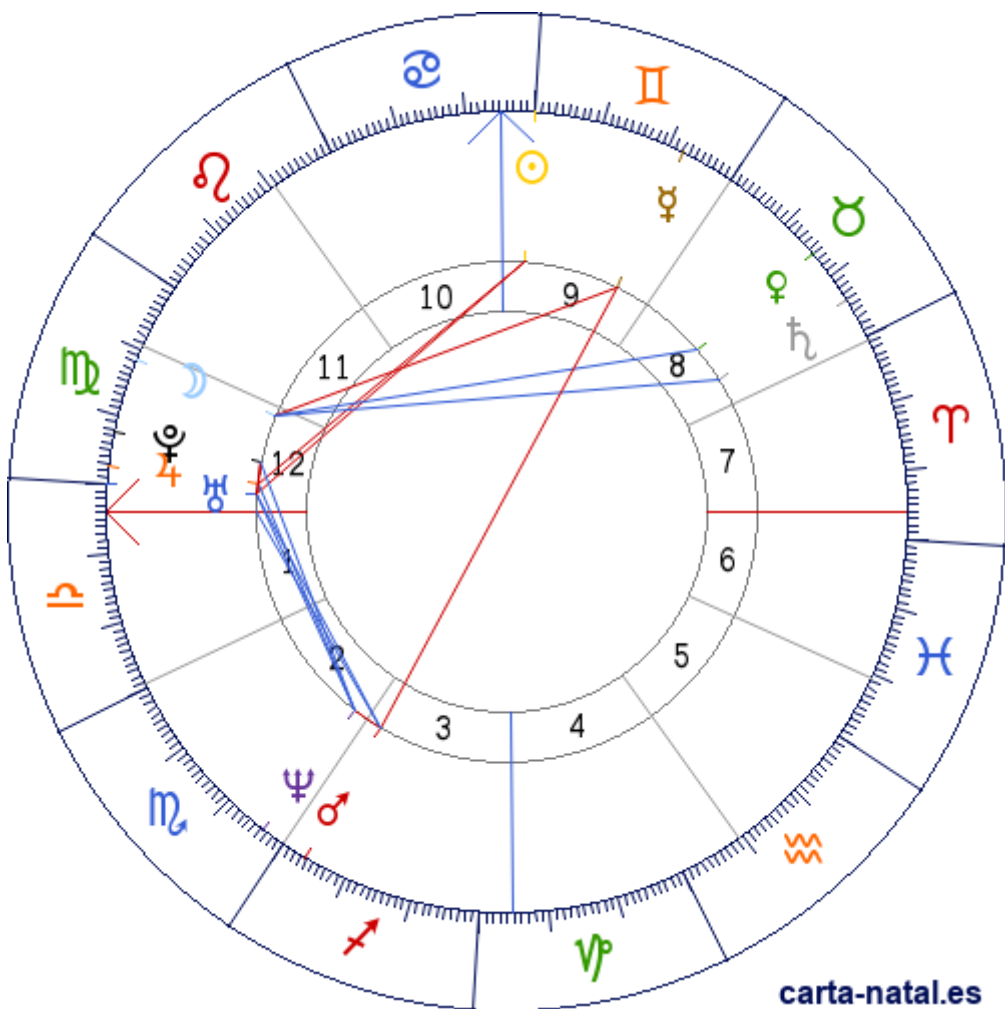

Carta natal

Gabriella Paruzzi

21/06/1969 13:30:00 (CEST)

21/06/1969 11:30:00 UT

46:03:43N 13:14:32E

Tropical/geocéntrico

Carta eclíptica

Casas: Placidus

ARMC: 95°13'44.18328"

Generalidades

Casas (Placidus)

C 1 (AC)	♈	03°55'49"
C 2	♈	29°21'03"
C 3	♉	29°57'14"
C 4	♊	04°47'58"
C 5	♋	09°19'44"
C 6	♌	09°18'01"
C 7	♍	03°55'49"
C 8	♍	29°21'03"
C 9	♎	29°57'14"
C 10 (MC)	♏	04°47'58"
C 11	♐	09°19'44"
C 12	♑	09°18'01"

Planetas

☉	♋	29°54'14"	9
☾	♋	11°28'41"	12
☿	♋	07°48'29"	9
♀	♌	14°14'30"	8
♂	♌	03°37'29" <u>R</u>	3
♃	♎	27°20'16"	12
♄	♎	05°56'22"	8
♅	♎	29°57'32"	12 » 1
♆	♏	26°29'12" <u>R</u>	2 » 3
♁	♏	22°30'09"	12

Aspectos

☉	90°	♄	2.57° (S)
☉	90°	♅	0.05° (A)
☾	90°	♀	3.67° (S)
☾	120°	♀	2.76° (A)
☾	120°	♁	5.54° (S)
♀	180°	♂	4.18° (S)
♂	60°	♅	3.67° (A)
♂	0°	♆	7.14° (A)
♂	60°	AC	0.31° (S)
♄	0°	♅	2.62° (A)
♄	60°	♆	0.85° (S)
♄	0°	♁	4.84° (S)
♅	60°	♆	3.47° (S)
♅	0°	♁	7.46° (S)
♆	60°	♁	3.98° (A)