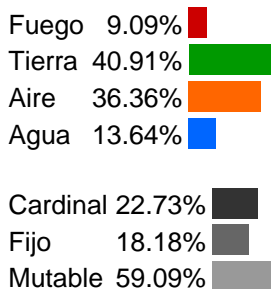

Carta natal

Gabriella Paruzzi

21/06/1969 13:30:00 (CEST)

21/06/1969 11:30:00 UT

46:03:43N 13:14:32E

Tropical/geocéntrico

Carta eclíptica

Casas: Placidus

ARMC: 95°13'44.18328"

Generalidades

Casas (Placidus)

C 1 (AC)	♈	03°55'49"
C 2	♈	29°21'03"
C 3	♉	29°57'14"
C 4	♊	04°47'58"
C 5	♋	09°19'44"
C 6	♌	09°18'01"
C 7	♍	03°55'49"
C 8	♍	29°21'03"
C 9	♎	29°57'14"
C 10 (MC)	♏	04°47'58"
C 11	♐	09°19'44"
C 12	♑	09°18'01"