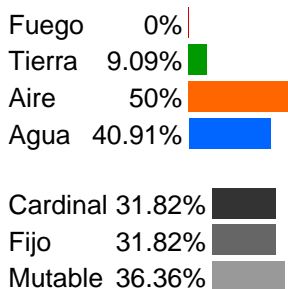

Carta natal

Aida de la Fuente Penaos

25/02/1915 12:00:00 (WET)
25/02/1915 12:00:00 UT

42:36:00N 05:34:00W

Tropical/geocéntrico
Carta eclíptica
Casas: Placidus

ARMC: 328°41'58.074"

carta-natal.es

Generalidades

Casas (Placidus)

C 1 (AC)	♊	22°37'19"
C 2	♌	12°46'51"
C 3	♍	02°45'59"
C 4	♎	26°27'53"
C 5	♏	28°21'54"
C 6	♐	10°38'59"
C 7	♑	22°37'19"
C 8	♒	12°46'51"
C 9	♓	02°45'59"
C 10 (MC)	♈	26°27'53"
C 11	♉	28°21'54"
C 12	♊	10°38'59"