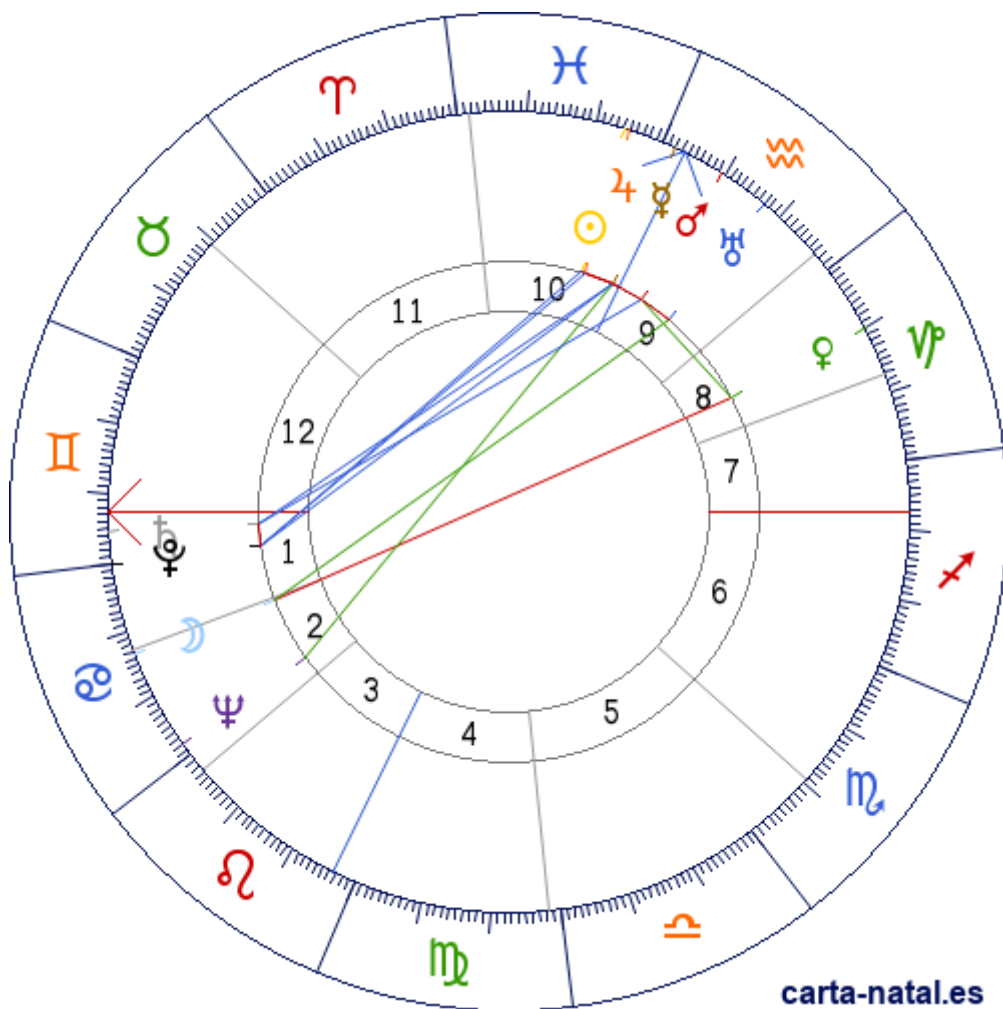

Carta natal

Aida de la Fuente Penaos

25/02/1915 12:00:00 (WET)
25/02/1915 12:00:00 UT

42:36:00N 05:34:00W

Tropical/geocéntrico
Carta eclíptica
Casas: Placidus

ARMC: 328°41'58.074"

carta-natal.es

Generalidades

Casas (Placidus)

C 1 (AC)	♊	22°37'19"
C 2	♌	12°46'51"
C 3	♍	02°45'59"
C 4	♎	26°27'53"
C 5	♏	28°21'54"
C 6	♐	10°38'59"
C 7	♑	22°37'19"
C 8	♒	12°46'51"
C 9	♓	02°45'59"
C 10 (MC)	♈	26°27'53"
C 11	♉	28°21'54"
C 12	♊	10°38'59"

Planetas

☉	♈	05°48'54"	10
☾	♉	13°26'31"	2
☿	♊	28°02'32" <u>R</u>	10
♀	♋	19°56'09"	8
♂	♌	20°32'14"	9
♃	♈	05°08'51"	10
♄	♊	25°22'02" <u>E</u>	1
♅	♋	13°00'19"	9
♆	♌	28°07'36" <u>R</u>	2
♇	♍	00°12'39" <u>R</u>	1

♄

0°

♁

4.84° (A)
