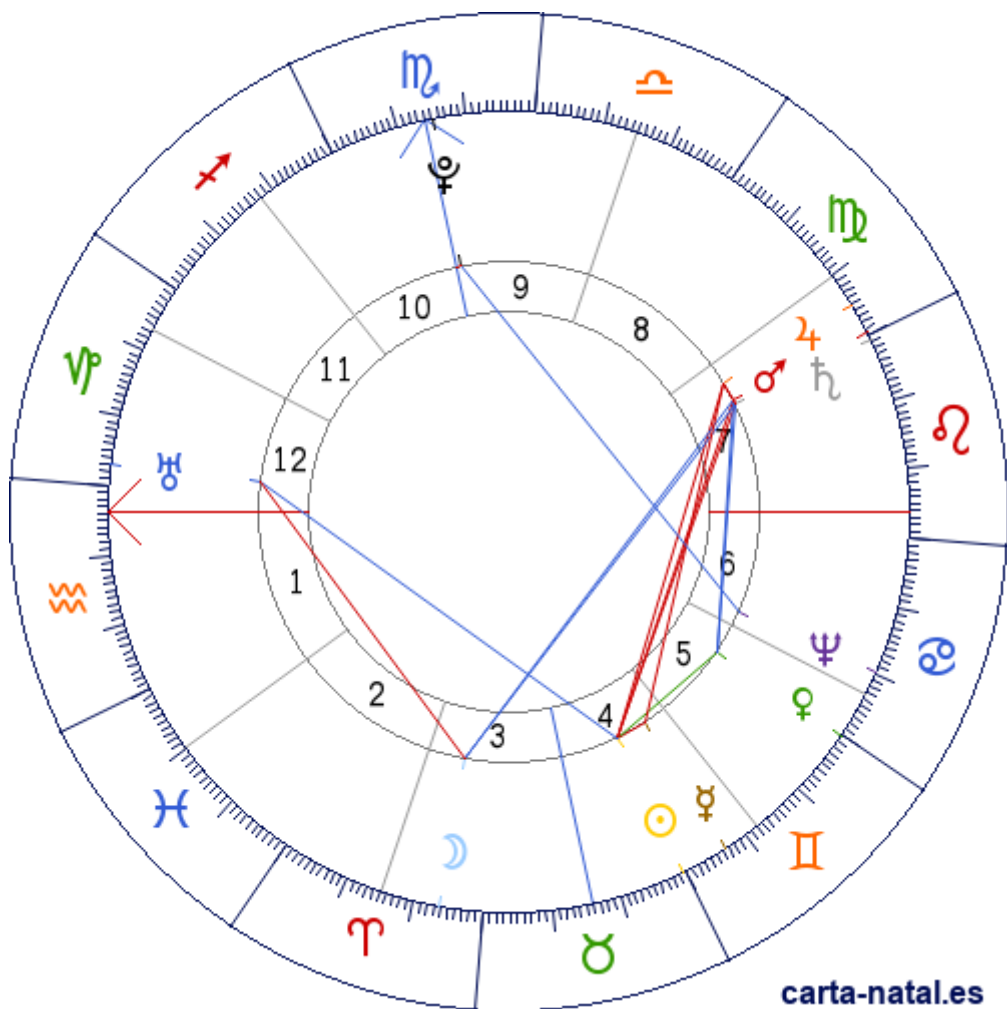

Carta natal

Toussaint Louverture

20/05/1743 23:00:00 (LMT)

21/05/1743 03:48:55 UT

19:43:24N 72:13:44W

Tropical/geocéntrico

Carta eclíptica

Casas: Placidus

ARMC: 223°20'37.09068"

carta-natal.es

Generalidades

- Fuego 18.18%
- Tierra 31.82%
- Aire 31.82%
- Agua 18.18%

- Cardinal 22.73%
- Fijo 45.45%
- Mutable 31.82%

Casas (Placidus)

C 1 (AC)	♏	03°47'42"
C 2	♏	09°54'23"
C 3	♏	15°16'43"
C 4	♏	15°49'03"
C 5	♏	12°02'01"
C 6	♏	06°48'52"
C 7	♏	03°47'42"
C 8	♏	09°54'23"
C 9	♏	15°16'43"
C 10 (MC)	♏	15°49'03"
C 11	♏	12°02'01"
C 12	♏	06°48'52"

Planetas

♁	♏	29°34'11"	4
♁	♏	23°46'46"	3
♀	♏	06°37'57"	4
♀	♏	29°45'38"	5
♂	♏	00°23'43"	7
♃	♏	04°51'04"	7
♄	♏	29°09'20"	7
♅	♏	26°55'08"R	12
♆	♏	10°15'40"	6
♇	♏	14°46'38"R	9 » 10

Aspectos

♁	0°	♀	7.06° (S)
♁	30°	♀	0.19° (S)
♁	90°	♂	0.83° (A)
♁	90°	♃	5.28° (A)
♁	90°	♄	0.41° (S)
♁	120°	♅	2.65° (S)
♁	120°	♆	6.62° (A)
♁	120°	♇	5.38° (A)
♁	90°	♅	3.14° (A)
♀	90°	♃	1.78° (S)
♀	60°	♂	0.63° (A)
♀	60°	♄	0.6° (S)
♂	0°	♃	4.46° (A)
♂	0°	♄	1.24° (S)
♃	0°	♄	5.7° (S)

♄	120°	♃	4.52° (A)
♃	0°	MC	1.04° (S)