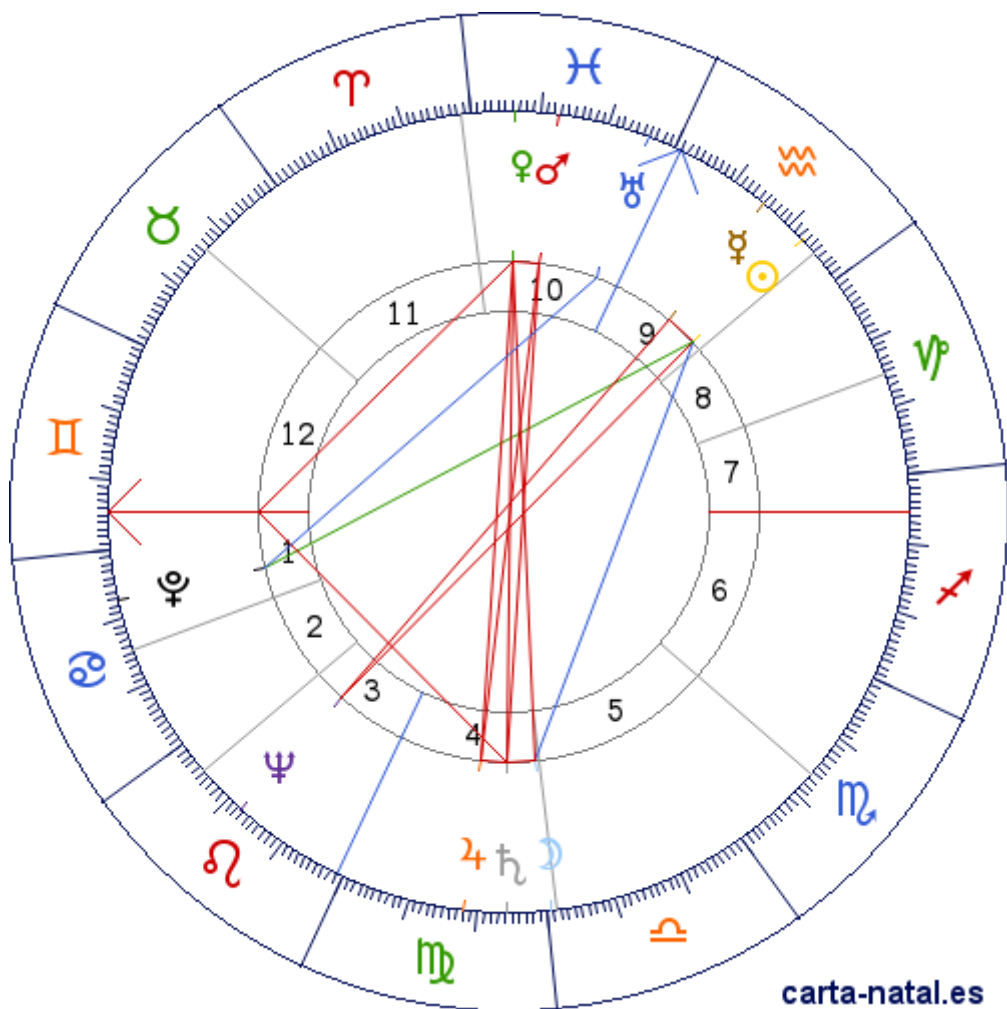

Carta natal

Donna Reed

27/01/1921 14:00:00 (CST)  
27/01/1921 20:00:00 UT

42:01:04N 95:21:19W

Tropical/geocéntrico  
Carta eclíptica  
Casas: Placidus

ARMC: 331°11'40.63884"

carta-natal.es

Generalidades

Casas (Placidus)

C 1 (AC)	♊	24°33'12"
C 2	♌	14°39'20"
C 3	♍	04°53'15"
C 4	♎	29°03'46"
C 5	♏	01°29'50"
C 6	♐	13°34'49"
C 7	♑	24°33'12"
C 8	♒	14°39'20"
C 9	♓	04°53'15"
C 10 (MC)	♓	29°03'46"
C 11	♈	01°29'50"
C 12	♉	13°34'49"

Planetas

☉	♋	07°22'24"	9
☾	♏	00°42'55"	4 » 5
♀	♋	15°01'26"	9
♀	♈	23°37'59"	10
♂	♈	17°25'53"	10
♃	♌	18°00'16" <u>R</u>	4
♄	♌	24°18'41" <u>R</u>	4
♁	♈	04°04'01"	10
♅	♏	12°30'57" <u>R</u>	3
♁	♌	07°17'58" <u>R</u>	1

Aspectos

☉	120°	☾	6.66° (A)
☉	0°	♀	7.65° (S)
☉	180°	♅	5.14° (A)
☉	150°	♁	0.07° (S)
☾	180°	♀	7.08° (S)
☾	0°	♄	6.4° (S)
♀	180°	♅	2.51° (S)
♀	0°	♂	6.2° (S)
♀	180°	♃	5.63° (S)
♀	180°	♄	0.68° (A)
♀	90°	AC	0.92° (S)
♂	180°	♃	0.57° (A)
♂	180°	♄	6.88° (A)
♃	0°	♄	6.31° (S)
♄	90°	AC	0.24° (S)