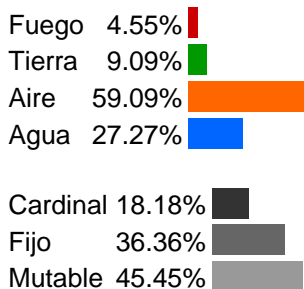

Carta natal

Donna Reed

27/01/1921 14:00:00 (CST)  
27/01/1921 20:00:00 UT

42:01:04N 95:21:19W

Tropical/geocéntrico  
Carta eclíptica  
Casas: Placidus

ARMC: 331°11'40.63884"

carta-natal.es

Generalidades

Casas (Placidus)

C 1 (AC)	♊	24°33'12"
C 2	♌	14°39'20"
C 3	♍	04°53'15"
C 4	♎	29°03'46"
C 5	♏	01°29'50"
C 6	♐	13°34'49"
C 7	♑	24°33'12"
C 8	♒	14°39'20"
C 9	♓	04°53'15"
C 10 (MC)	♓	29°03'46"
C 11	♈	01°29'50"
C 12	♉	13°34'49"