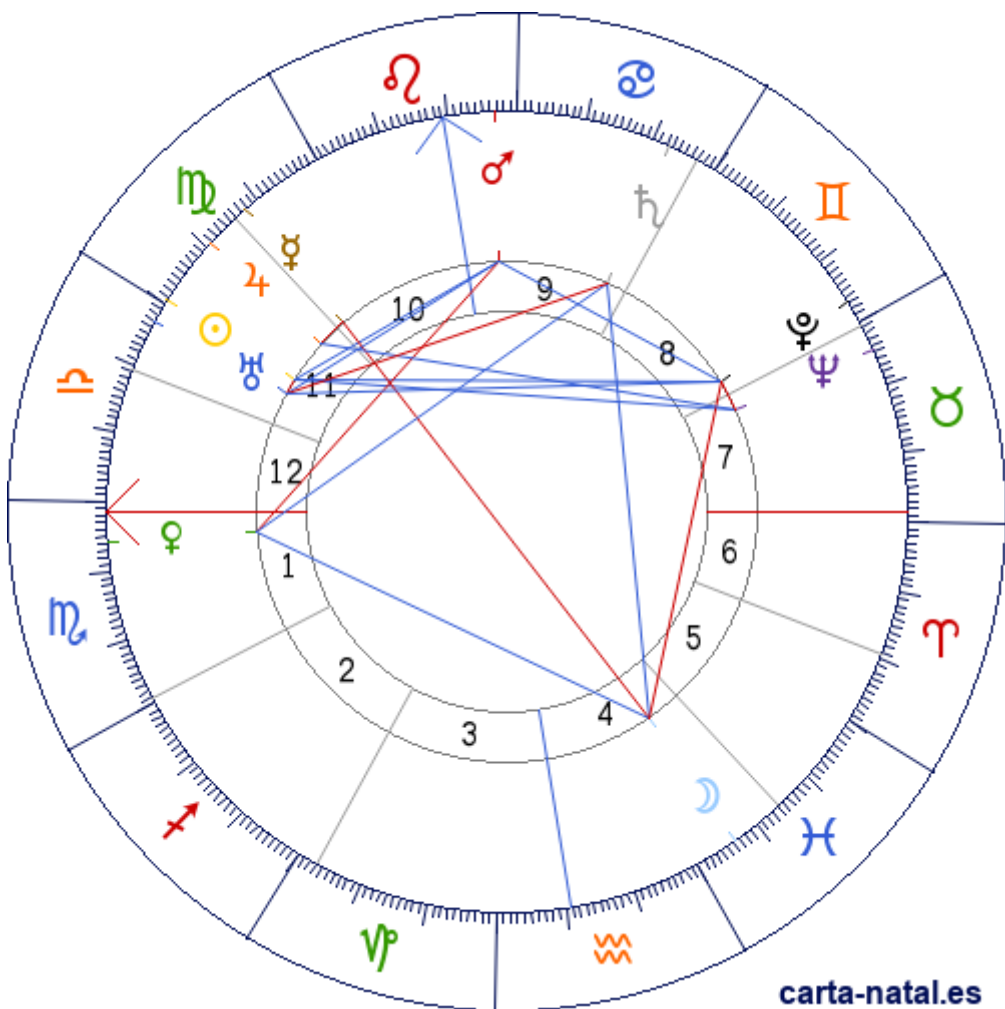

Carta natal

Erich von Stroheim

22/09/1885 08:47:00 (LMT)

22/09/1885 07:41:31 UT

48:12:31N 16:22:19E

Tropical/geocéntrico

Carta eclíptica

Casas: Placidus

ARMC: 133°05'7.37124"

Generalidades

Casas (Placidus)

C 1 (AC)	♎	01°29'14"
C 2	♎	29°16'26"
C 3	♍	03°08'37"
C 4	♌	10°37'52"
C 5	♋	14°10'29"
C 6	♊	10°46'00"
C 7	♈	01°29'14"
C 8	♈	29°16'26"
C 9	♉	03°08'37"
C 10 (MC)	♎	10°37'52"
C 11	♎	14°10'29"
C 12	♏	10°46'00"

Planetas

☉	♎	29°26'45"	11
☾	♋	06°11'12"	4
♀	♎	12°16'33"	10 » 11
♂	♎	05°51'27"	1
♁	♎	03°18'08"	9
♃	♎	19°15'33"	11
♅	♎	07°40'13"	9
♆	♎	03°04'56"	11
♇	♎	25°26'09" <u>R</u>	7 » 8
♁	♏	03°02'49" <u>R</u>	8

Aspectos

☉	60°	♁	3.86° (A)
☉	0°	♅	3.64° (A)
☉	120°	♃	4.01° (S)
☉	120°	♀	3.6° (A)
☾	180°	♀	6.09° (A)
☾	120°	♀	0.33° (S)
☾	120°	♅	1.48° (A)
☾	90°	♀	3.14° (S)
♀	0°	♃	6.98° (A)
♀	90°	♁	2.56° (S)
♀	120°	♅	1.81° (A)
♁	60°	♅	0.22° (S)
♁	60°	♀	0.26° (S)
♃	120°	♃	6.18° (A)
♅	90°	♅	4.59° (A)