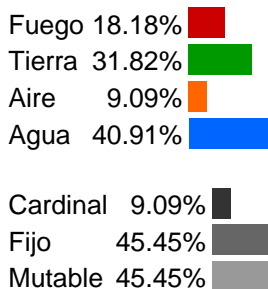

Carta natal

Erich von Stroheim

22/09/1885 08:47:00 (LMT)

22/09/1885 07:41:31 UT

48:12:31N 16:22:19E

Tropical/geocéntrico

Carta eclíptica

Casas: Placidus

ARMC: 133°05'7.37124"

Generalidades

Casas (Placidus)

C 1 (AC)	♎	01°29'14"
C 2	♎	29°16'26"
C 3	♍	03°08'37"
C 4	♌	10°37'52"
C 5	♋	14°10'29"
C 6	♊	10°46'00"
C 7	♈	01°29'14"
C 8	♈	29°16'26"
C 9	♉	03°08'37"
C 10 (MC)	♎	10°37'52"
C 11	♎	14°10'29"
C 12	♏	10°46'00"