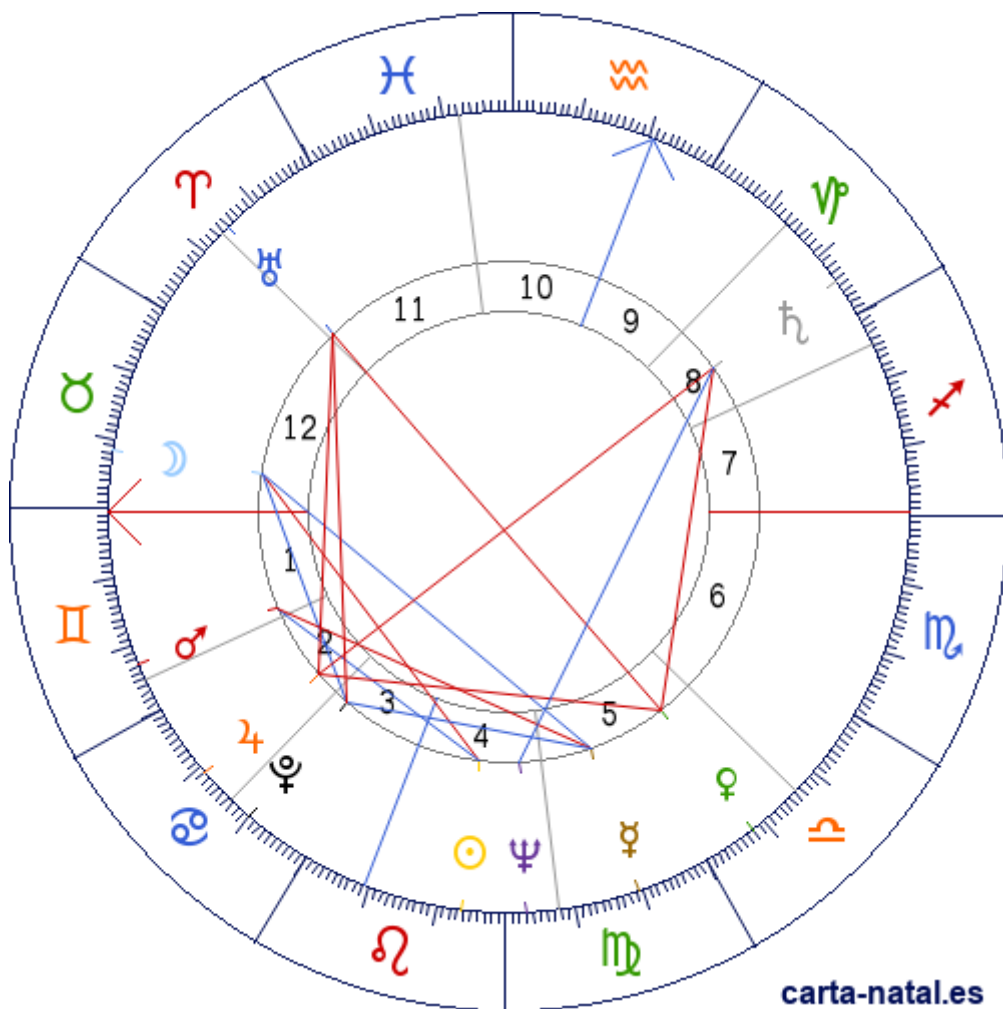

**Carta natal**

**Robert Culp**

16/08/1930 23:16:00 (PST)

17/08/1930 07:16:00 UT

37:48:16N 122:16:15W

Tropical/geocéntrico

Carta eclíptica

Casas: Placidus

ARMC: 311°40'31.134"

carta-natal.es

Generalidades

**Casas (Placidus)**

C 1 (AC)	♌	00°28'48"
C 2	♍	25°09'41"
C 3	♎	16°30'23"
C 4	♏	09°14'15"
C 5	♐	07°43'50"
C 6	♑	16°17'27"
C 7	♒	00°28'48"
C 8	♓	25°09'41"
C 9	♈	16°30'23"
C 10 (MC)	♉	09°14'15"
C 11	♊	07°43'50"
C 12	♋	16°17'27"

**Planetas**

☉	♌	23°39'07"	4
☽	♌	21°31'0"	12
♀	♎	19°26'02"	5
♁	♏	08°00'12"	5
♂	♌	22°50'38"	1 » 2
♃	♊	11°07'20"	2
♄	♋	05°42'10" <u>R</u>	8
♅	♑	15°05'46" <u>R</u>	11 » 12
♆	♑	02°56'51"	4
♇	♑	20°03'49"	3

**Aspectos**

☉	90°	☽	2.14° (A)
☉	60°	♂	0.81° (S)
☽	120°	♀	2.08° (S)
☽	60°	♀	1.45° (S)
♀	90°	♂	3.41° (A)
♀	60°	♀	0.63° (A)
♀	90°	♃	3.12° (A)
♀	90°	♄	2.3° (S)
♀	180°	♅	7.09° (A)
♃	180°	♄	5.42° (S)
♃	90°	♅	3.97° (A)
♄	120°	♆	2.76° (A)
♅	90°	♀	4.97° (S)