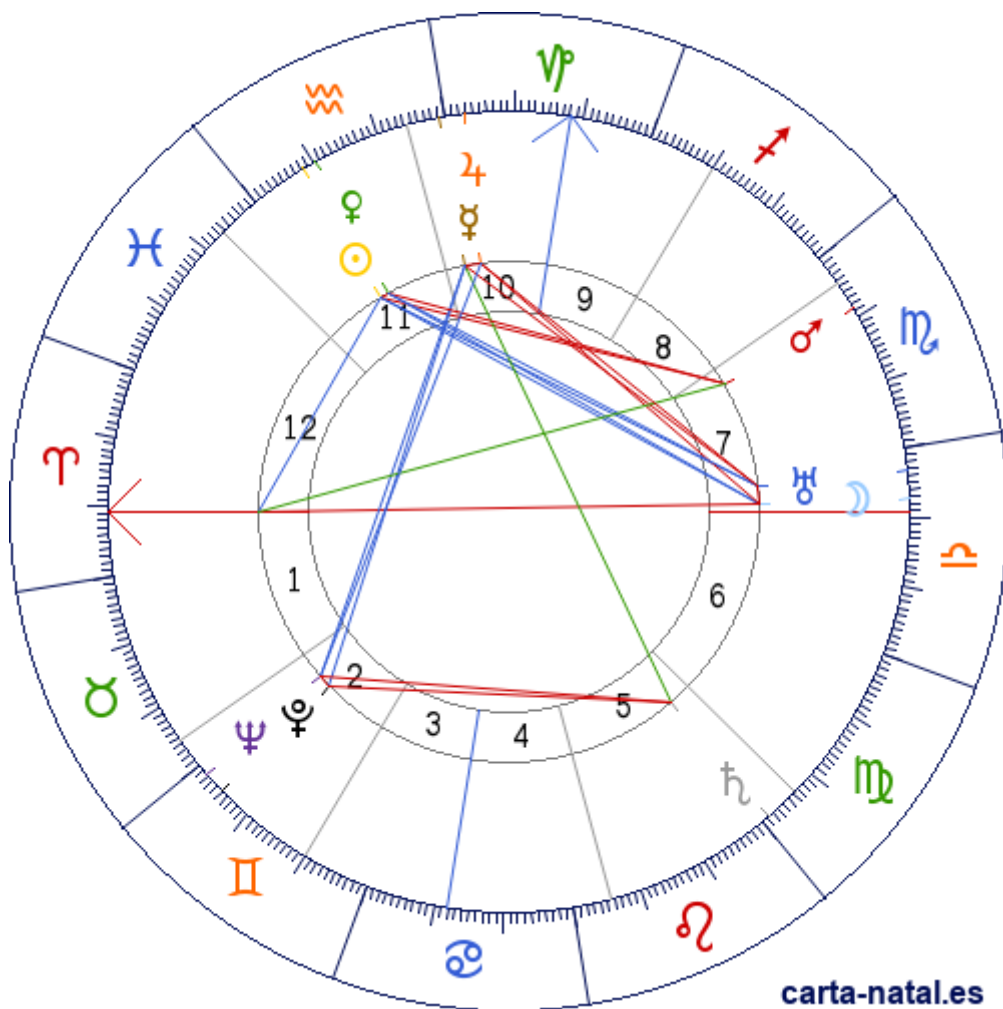

Carta natal

Pastora María Pavón Cruz

10/02/1890 09:30:00 (LMT)
10/02/1890 09:53:57 UT

37:22:38N 05:59:13W

Tropical/geocéntrico
Carta eclíptica
Casas: Placidus

ARMC: 282°55'43.26276"

carta-natal.es

Generalidades

Casas (Placidus)

C 1 (AC)	♈	20°45'54"
C 2	♉	25°31'33"
C 3	♊	20°07'56"
C 4	♌	11°53'32"
C 5	♍	05°30'25"
C 6	♎	06°27'49"
C 7	♏	20°45'54"
C 8	♐	25°31'33"
C 9	♑	20°07'56"
C 10 (MC)	♒	11°53'32"
C 11	♓	05°30'25"
C 12	♈	06°27'49"

Planetas

☉	♈	21°39'57"	11
☾	♏	22°40'05"	7
☿	♈	00°49'09" <u>E</u>	10
♀	♈	19°42'00"	11
♂	♎	21°24'30"	7
♃	♒	27°11'06"	10
♄	♎	01°12'09" <u>R</u>	5
♅	♏	26°39'29" <u>R</u>	7
♆	♊	01°45'20" <u>E</u>	2
♇	♊	04°57'31" <u>E</u>	2

Aspectos

☉	120°	☾	1° (S)
☉	0°	♀	1.97° (A)
☉	90°	♂	0.26° (S)
☉	120°	♃	4.99° (A)
☉	60°	AC	0.9° (A)
☾	120°	♀	2.97° (S)
☾	90°	♃	4.52° (A)
☾	0°	♃	3.99° (A)
☾	180°	AC	1.9° (A)
♀	0°	♃	3.63° (A)
♀	150°	♄	0.38° (A)
♀	90°	♃	4.16° (A)
♀	120°	♆	0.94° (S)
♀	120°	♇	4.14° (S)
♀	90°	♂	1.71° (A)