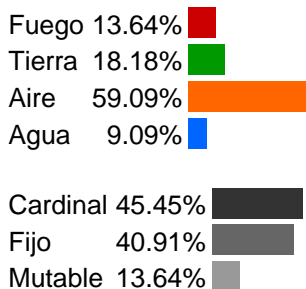

Carta natal

Pastora María Pavón Cruz

10/02/1890 09:30:00 (LMT)
10/02/1890 09:53:57 UT

37:22:38N 05:59:13W

Tropical/geocéntrico
Carta eclíptica
Casas: Placidus

ARMC: 282°55'43.26276"

carta-natal.es

Generalidades

Casas (Placidus)

C 1 (AC)	♈	20°45'54"
C 2	♉	25°31'33"
C 3	♊	20°07'56"
C 4	♌	11°53'32"
C 5	♍	05°30'25"
C 6	♎	06°27'49"
C 7	♏	20°45'54"
C 8	♐	25°31'33"
C 9	♑	20°07'56"
C 10 (MC)	♒	11°53'32"
C 11	♓	05°30'25"
C 12	♈	06°27'49"