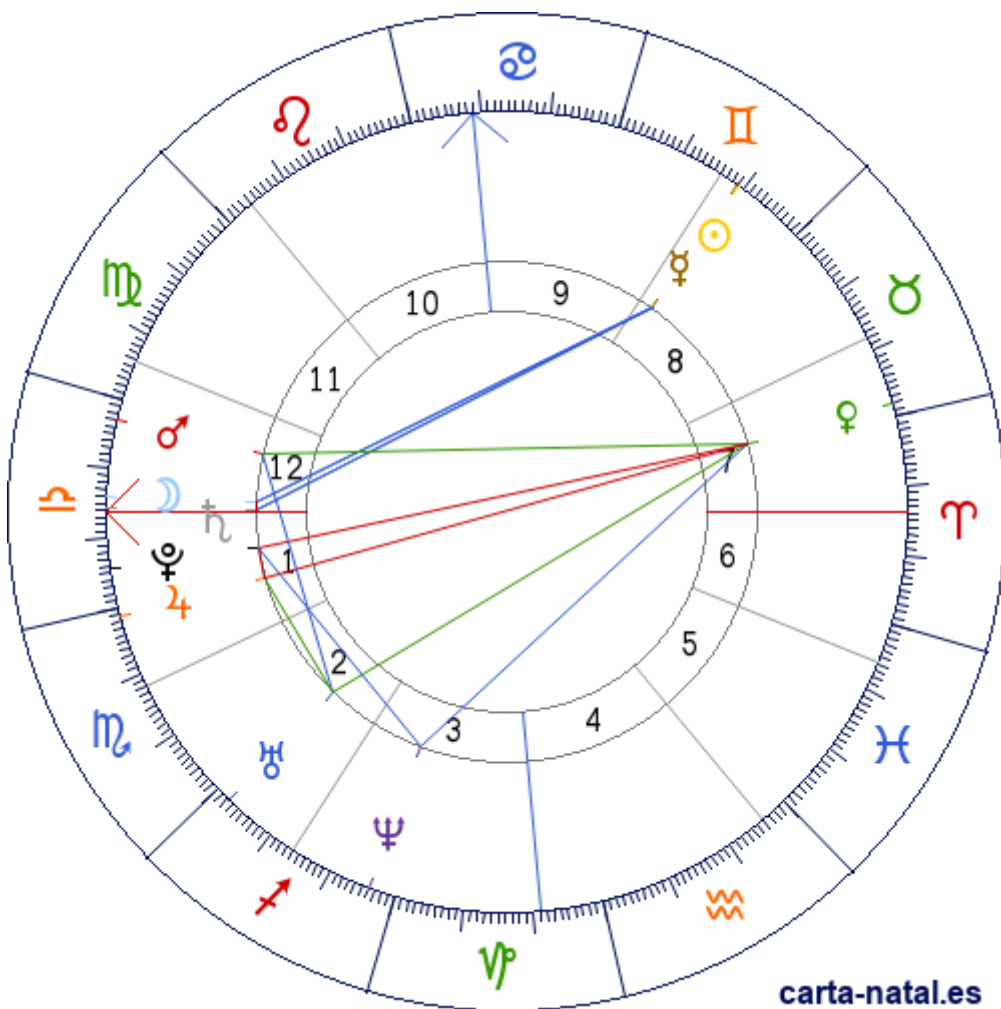

**Carta natal**

**Justine Henin**

01/06/1982 16:30:00 (CEST)  
01/06/1982 14:30:00 UT

50:38:01N 05:34:03E

Tropical/geocéntrico  
Carta eclíptica  
Casas: Placidus

ARMC: 112°48'48.01284"

carta-natal.es

Generalidades

**Casas (Placidus)**

C 1 (AC)	♈	16°14'46"
C 2	♉	12°06'38"
C 3	♊	14°03'46"
C 4	♋	21°06'10"
C 5	♌	25°57'08"
C 6	♍	24°12'33"
C 7	♎	16°14'46"
C 8	♏	12°06'38"
C 9	♐	14°03'46"
C 10 (MC)	♑	21°06'10"
C 11	♒	25°57'08"
C 12	♓	24°12'33"

**Planetas**

☉	♏	10°46'04"	8 » 9
☾	♐	14°03'20"	12 » 1
☿	♐	11°05'50" <u>R</u>	8 » 9
♀	♏	02°00'03"	7
♂	♏	02°54'05"	12
♃	♏	01°26'52" <u>R</u>	1
♄	♏	15°43'54" <u>R</u>	12 » 1
♅	♏	02°16'15" <u>R</u>	2
♆	♏	26°04'59" <u>R</u>	3
♇	♏	24°24'32" <u>R</u>	1

**Aspectos**

☉	120°	☾	3.29° (S)
☉	0°	♀	0.33° (A)
☉	120°	♃	4.96° (A)
☾	120°	♀	2.96° (S)
☾	0°	♃	1.68° (A)
♀	120°	♃	4.63° (S)
♀	150°	♂	0.9° (A)
♀	180°	♃	0.55° (S)
♀	150°	♅	0.27° (A)
♀	120°	♆	5.92° (S)
♀	180°	♇	7.59° (S)
♂	60°	♅	0.63° (S)
♃	30°	♅	0.82° (S)
♃	0°	♇	7.04° (A)
♃	0°	AC	0.51° (S)