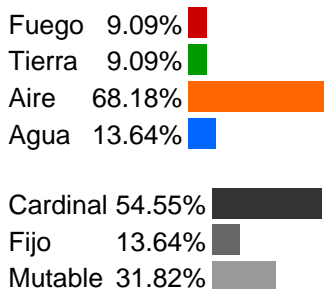

**Carta natal**

**Justine Henin**

01/06/1982 16:30:00 (CEST)  
01/06/1982 14:30:00 UT

50:38:01N 05:34:03E

Tropical/geocéntrico  
Carta eclíptica  
Casas: Placidus

ARMC: 112°48'48.01284"

carta-natal.es

Generalidades

**Casas (Placidus)**

C 1 (AC)	♈	16°14'46"
C 2	♉	12°06'38"
C 3	♊	14°03'46"
C 4	♋	21°06'10"
C 5	♌	25°57'08"
C 6	♍	24°12'33"
C 7	♎	16°14'46"
C 8	♏	12°06'38"
C 9	♐	14°03'46"
C 10 (MC)	♑	21°06'10"
C 11	♒	25°57'08"
C 12	♓	24°12'33"