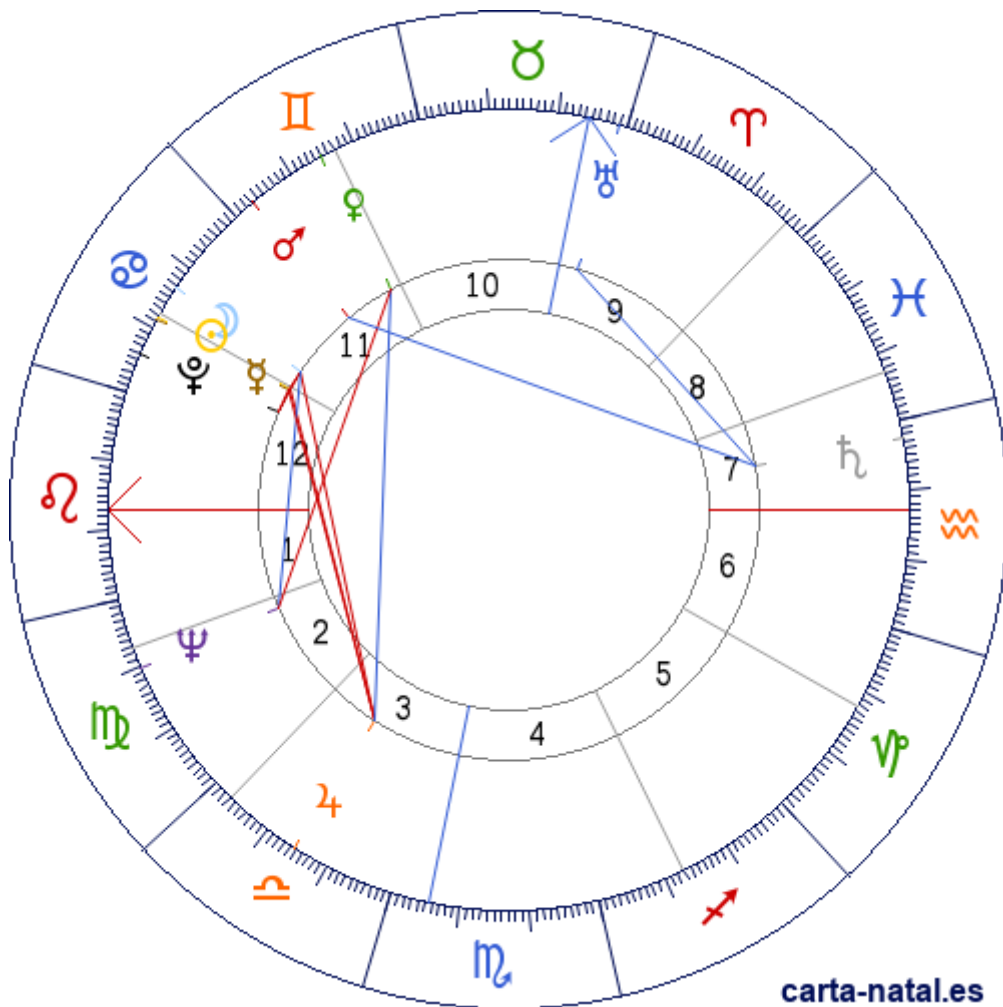

Carta natal

Giorgio Armani

11/07/1934 07:20:00 (CET)

11/07/1934 06:20:00 UT

45:02:48N 09:41:58E

Tropical/geocéntrico

Carta eclíptica

Casas: Placidus

ARMC: 33°10'27.04116"

carta-natal.es

Generalidades

Fuego 13.64%

Tierra 18.18%

Aire 27.27%

Agua 40.91%

Cardinal 45.45%

♇ ♏ 10°16'10" 2

♁ ♏ 24°07'51" 12

Aspectos

☉ 0° ☾ 4.88° (A)

☉ 0° ♀ 0.39° (A)

☉ 90° ♃ 3.62° (S)

☉ 0° ♁ 5.87° (A)

☾ 0° ♀ 5.27° (A)