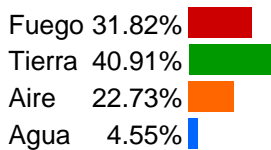

Generalidades

Casas (Placidus)

C 1 (AC)	♈	04°49'44"
C 2	♉	02°50'21"
C 3	♊	03°28'25"
C 4	♈	04°50'47"
C 5	♊	05°34'32"
C 6	♋	05°33'47"
C 7	♌	04°49'44"
C 8	♍	02°50'21"
C 9	♎	03°28'25"
C 10 (MC)	♏	04°50'47"
C 11	♐	05°34'32"
C 12	♑	05°33'47"

Planetas

☉	♂	17°07'42"	4
☾	♎	20°26'42"	9
☿	♂	04°42'49"<u>R</u>	3 » 4
♀	♂	18°35'17"	4
♂	♊	18°12'05"	5
♃	♉	28°40'41"	2
♄	♐	21°24'18"<u>R</u>	11
♅	♉	11°48'00"	2
♆	♎	25°51'36"<u>R</u>	9
♇	♏	02°48'58"<u>R</u>	9 » 10

Aspectos

☉	0°	♀	1.46° (S)
☾	150°	♀	1.86° (S)
☾	120°	♂	2.24° (S)
☾	60°	♄	0.96° (A)
☾	0°	♅	5.41° (A)
♀	180°	☽	1.9° (A)
♀	90°	AC	0.12° (S)
♀	180°	MC	0.13° (S)
♀	30°	♂	0.39° (S)
♂	180°	♄	3.2° (A)
♅	0°	☽	6.96° (S)