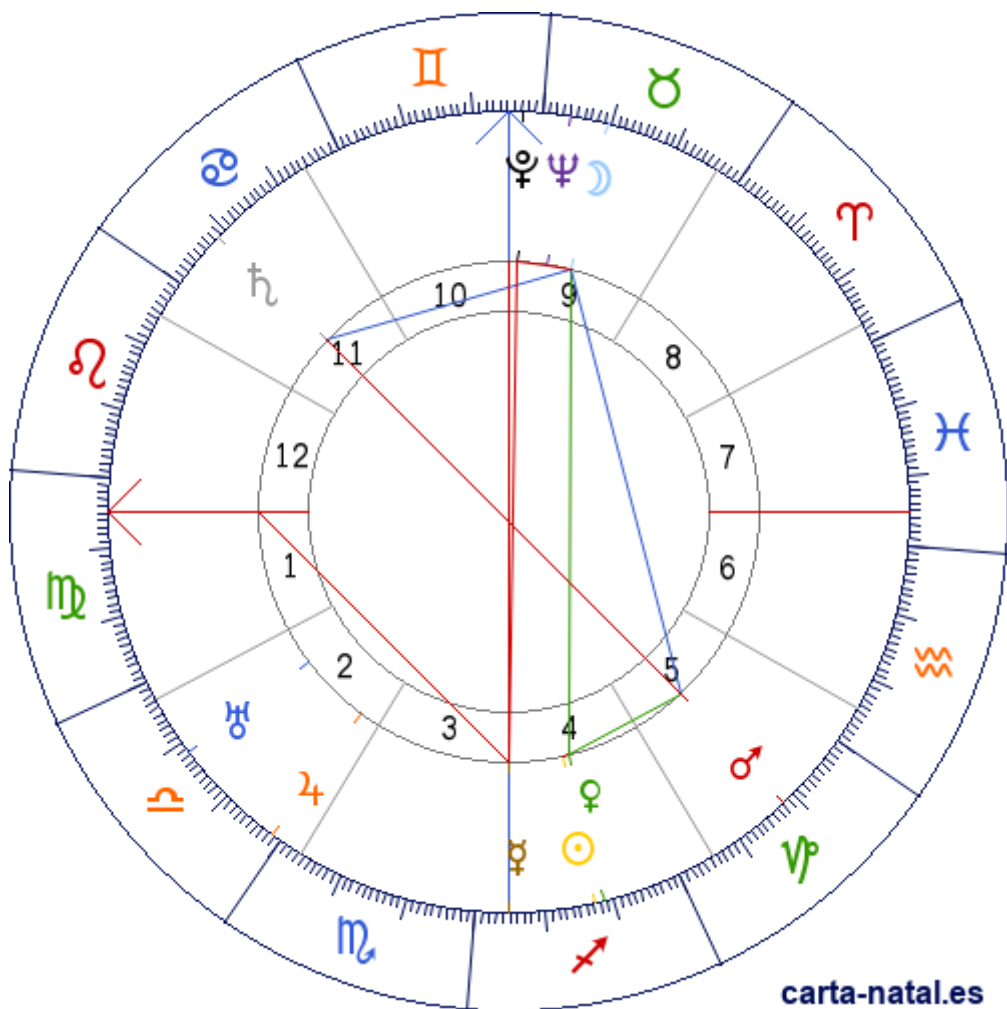

Carta natal

Diego Rivera

08/12/1886 23:00:00 (LMT)

09/12/1886 05:45:00 UT

21:01:00N 101:15:00W

Tropical/geocéntrico

Carta eclíptica

Casas: Placidus

ARMC: 62°53'39.1002"

carta-natal.es

Generalidades

Casas (Placidus)

C 1 (AC)	♈	04°49'44"
C 2	♉	02°50'21"
C 3	♊	03°28'25"
C 4	♈	04°50'47"
C 5	♊	05°34'32"
C 6	♋	05°33'47"
C 7	♌	04°49'44"
C 8	♍	02°50'21"
C 9	♎	03°28'25"
C 10 (MC)	♏	04°50'47"
C 11	♐	05°34'32"
C 12	♑	05°33'47"

Planetas

☉	♂	17°07'42"	4
☾	♎	20°26'42"	9
☿	♂	04°42'49" <u>R</u>	3 » 4
♀	♂	18°35'17"	4
♂	♊	18°12'05"	5
♃	♉	28°40'41"	2
♄	♐	21°24'18" <u>R</u>	11
♅	♉	11°48'00"	2
♆	♎	25°51'36" <u>R</u>	9
♇	♏	02°48'58" <u>R</u>	9 » 10

Aspectos

☉	0°	♀	1.46° (S)
☾	150°	♀	1.86° (S)
☾	120°	♂	2.24° (S)
☾	60°	♄	0.96° (A)
☾	0°	♅	5.41° (A)
♀	180°	☽	1.9° (A)
♀	90°	AC	0.12° (S)
♀	180°	MC	0.13° (S)
♀	30°	♂	0.39° (S)
♂	180°	♄	3.2° (A)
♅	0°	☽	6.96° (S)