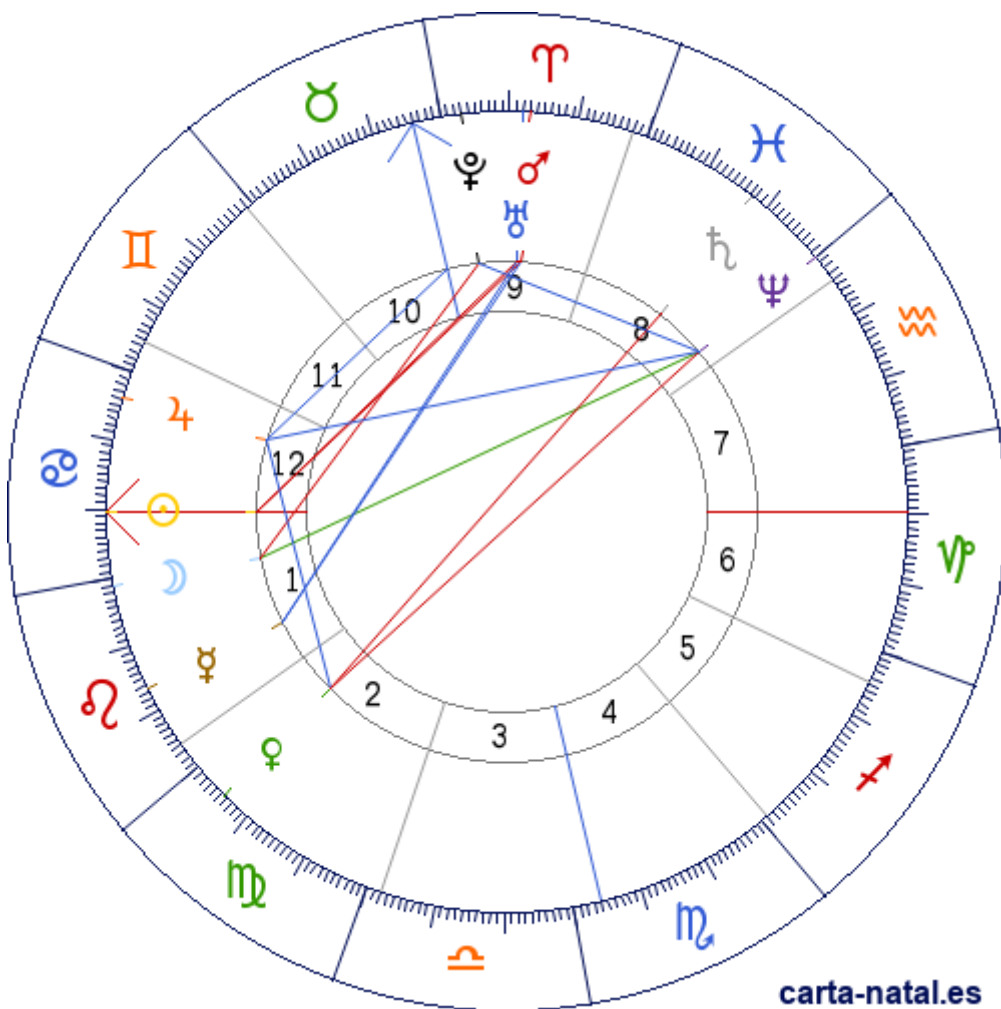

Carta natal

Leopoldina de Braganza

13/07/1847 06:45:00 (LMT)
13/07/1847 09:37:50 UT

22:54:10S 43:12:27W

Tropical/geocéntrico
Carta eclíptica
Casas: Placidus

ARMC: 31°51'27.68652"

Generalidades

Fuego 40.91%

Tierra 18.18%

Aire 4.55%

Agua 36.36%

Cardinal 50%

Fijo 36.36%

Mutable 13.64%

Casas (Placidus)

C 1 (AC) ♋ 20°24'33"

♂ ♏ 17°05'57" 9

♃ ♋ 03°51'30" 12

♅ ♈ 12°37'20" R 8

♆ ♏ 18°11'22" 9

♇ ♏ 29°58'23" R 8

♁ ♏ 26°53'45" 9

Aspectos

☉ 90° ♂ 3.21° (S)