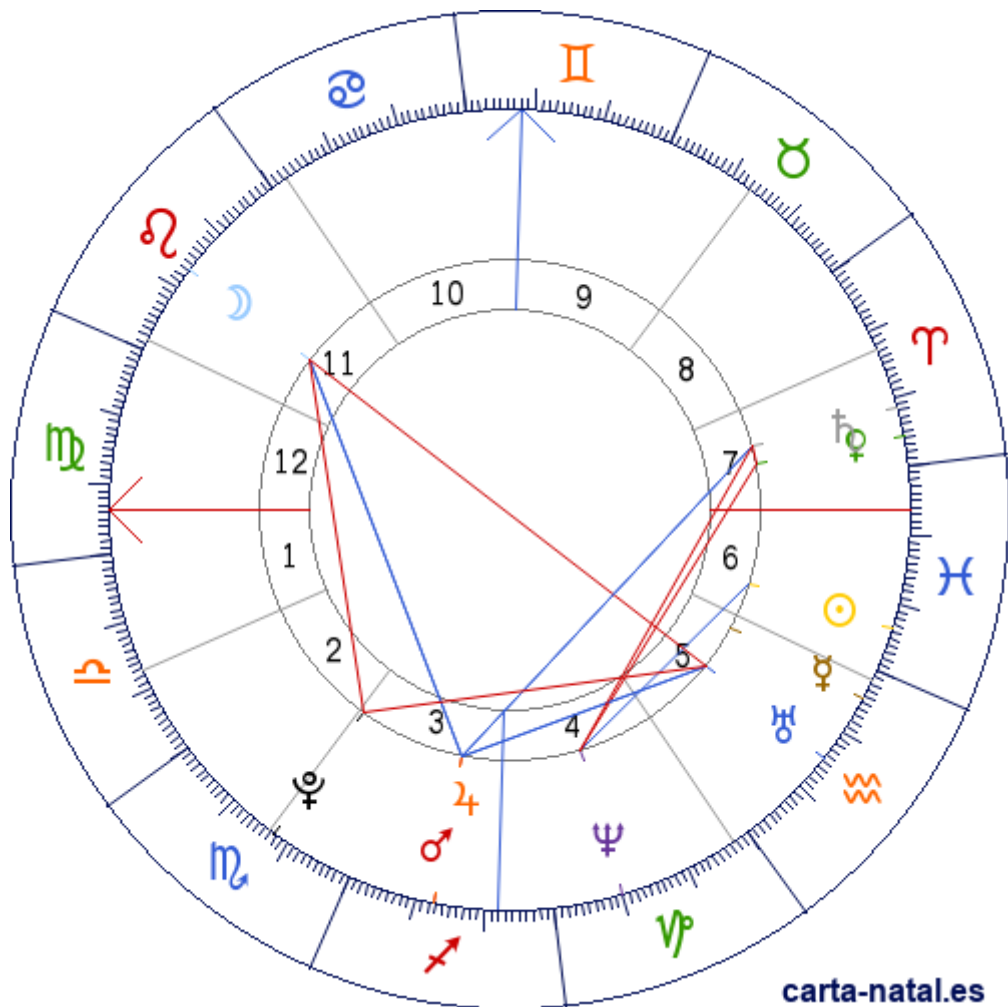

Carta natal

Philipp Melanchthon

24/02/1497 19:06:00 (LMT)
24/02/1497 18:31:11 UT GREG

49:02:21N 08:42:10E

Tropical/geocéntrico
Carta eclíptica
Casas: Placidus

ARMC: 81°15'0.93816"

carta-natal.es

Generalidades

C 1 (AC)	♌	23°38'41"
C 2	♍	17°19'50"
C 3	♎	16°53'22"
C 4	♏	21°57'59"
C 5	♐	27°44'33"
C 6	♑	28°32'41"
C 7	♒	23°38'41"
C 8	♓	17°19'50"
C 9	♈	16°53'22"
C 10 (MC)	♉	21°57'59"
C 11	♊	27°44'33"
C 12	♋	28°32'41"

Planetas

☉	♈	06°28'36"	6
☾	♏	16°37'33"	11
♀	♍	25°32'33"	5 » 6
♀	♈	04°17'19"	7
♂	♏	12°33'55"	3
♃	♏	12°38'53"	3
♅	♈	08°33'09"	7
♁	♍	15°18'20"	5
♆	♐	10°00'06"	4
♁	♎	17°39'30"R	3

Aspectos

☉	60°	♆	3.52° (A)
☾	120°	♂	4.06° (S)
☾	120°	♃	3.98° (S)
☾	180°	♁	1.32° (S)
☾	90°	♀	1.03° (A)
♀	0°	♅	4.26° (A)
♀	90°	♆	5.71° (A)
♂	0°	♃	0.08° (A)
♂	120°	♅	4.01° (S)
♂	60°	♁	2.74° (A)
♃	120°	♅	4.1° (A)
♃	60°	♁	2.66° (A)
♅	90°	♆	1.45° (A)
♁	90°	♀	2.35° (A)