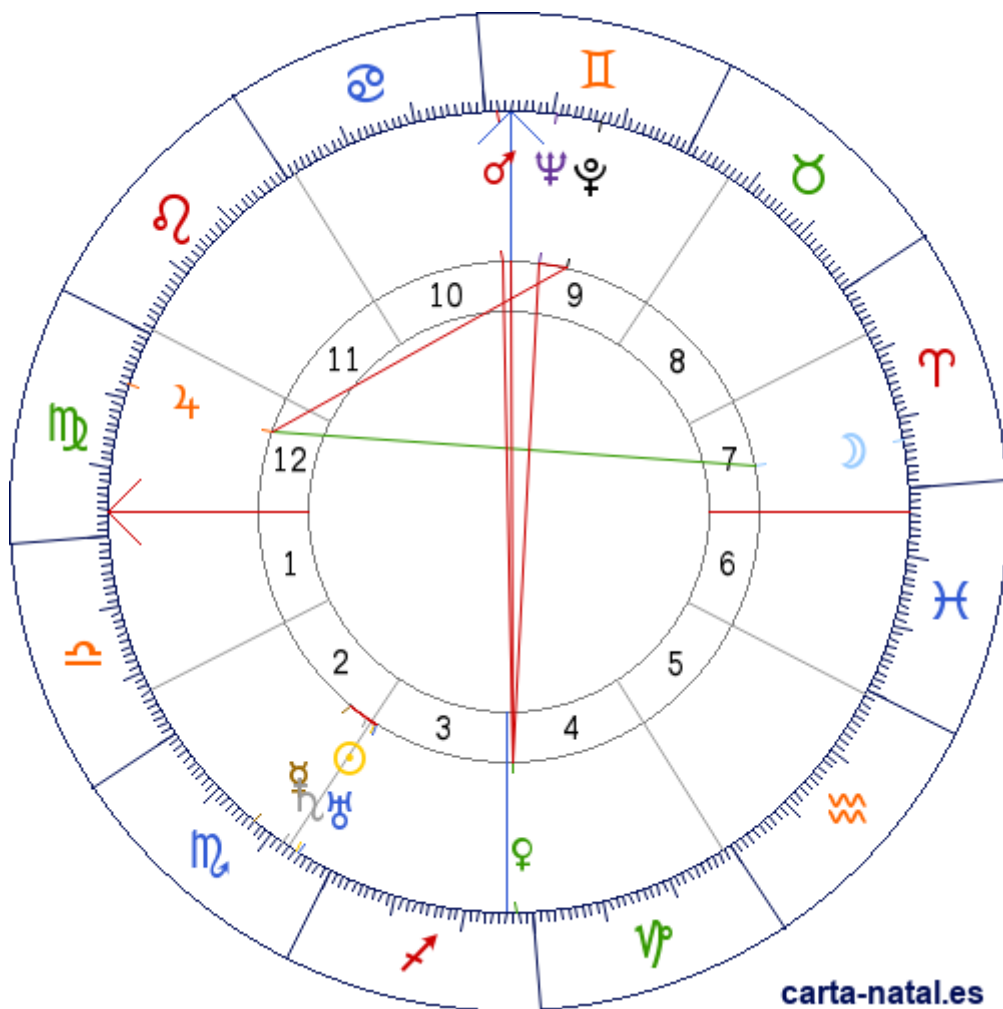

**Carta natal**

**Modesto García Contreras**

16/11/1896 02:00:00 (LMT)  
16/11/1896 02:09:32 UT

37:03:00N 02:23:00W

Tropical/geocéntrico  
Carta eclíptica  
Casas: Placidus

ARMC: 85°39'4.81716"

carta-natal.es

Generalidades

**Casas (Placidus)**

C 1 (AC)	<span style="color:green">♍</span>	26°25'46"
C 2	<span style="color:orange">♌</span>	22°50'43"
C 3	<span style="color:blue">♋</span>	23°09'03"
C 4	<span style="color:red">♉</span>	26°00'34"
C 5	<span style="color:green">♈</span>	28°56'33"
C 6	<span style="color:orange">♊</span>	29°30'29"
C 7	<span style="color:blue">♋</span>	26°25'46"
C 8	<span style="color:red">♌</span>	22°50'43"
C 9	<span style="color:green">♍</span>	23°09'03"
C 10 (MC)	<span style="color:orange">♎</span>	26°00'34"
C 11	<span style="color:blue">♏</span>	28°56'33"
C 12	<span style="color:red">♐</span>	29°30'29"

**Planetas**

☉	<span style="color:blue">♍</span>	24°15'45"	3
☾	<span style="color:red">♋</span>	06°52'02"	7
☿	<span style="color:blue">♍</span>	16°58'30"	2
♀	<span style="color:red">♉</span>	27°26'47"	4
♂	<span style="color:orange">♎</span>	28°01'02" <span style="color:blue">R</span>	10
♃	<span style="color:green">♍</span>	07°51'25"	12
♄	<span style="color:blue">♍</span>	22°02'37"	2 » 3
♅	<span style="color:blue">♍</span>	24°45'35"	3
♆	<span style="color:orange">♎</span>	19°33'35" <span style="color:blue">R</span>	9
♇	<span style="color:orange">♎</span>	13°05'04" <span style="color:blue">R</span>	9

**Aspectos**

☉	0°	♀	7.29° (A)
☉	0°	♃	2.22° (S)
☉	0°	♄	0.5° (A)
☾	150°	♃	0.99° (A)
♀	0°	♃	5.07° (A)
♀	0°	♄	7.78° (A)
♀	180°	♂	0.57° (A)
♀	180°	♆	7.89° (S)
♀	180°	MC	1.44° (A)
♃	90°	♀	5.23° (A)
♄	0°	♄	2.72° (A)
♆	0°	♀	6.48° (A)