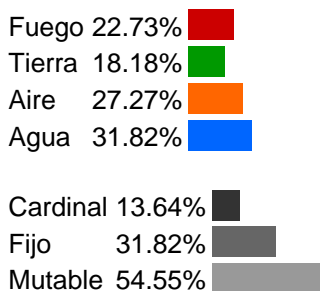

**Carta natal**

**Modesto García Contreras**

16/11/1896 02:00:00 (LMT)  
16/11/1896 02:09:32 UT

37:03:00N 02:23:00W

Tropical/geocéntrico  
Carta eclíptica  
Casas: Placidus

ARMC: 85°39'4.81716"

carta-natal.es

Generalidades

**Casas (Placidus)**

C 1 (AC)	<span style="color:green">♍</span>	26°25'46"
C 2	<span style="color:orange">♌</span>	22°50'43"
C 3	<span style="color:blue">♋</span>	23°09'03"
C 4	<span style="color:red">♉</span>	26°00'34"
C 5	<span style="color:green">♈</span>	28°56'33"
C 6	<span style="color:orange">♊</span>	29°30'29"
C 7	<span style="color:blue">♋</span>	26°25'46"
C 8	<span style="color:red">♌</span>	22°50'43"
C 9	<span style="color:green">♍</span>	23°09'03"
C 10 (MC)	<span style="color:orange">♎</span>	26°00'34"
C 11	<span style="color:blue">♏</span>	28°56'33"
C 12	<span style="color:red">♐</span>	29°30'29"

**Planetas**

☉	<span style="color:blue">♍</span>	24°15'45"	3
☾	<span style="color:red">♋</span>	06°52'02"	7
☿	<span style="color:blue">♍</span>	16°58'30"	2
♀	<span style="color:red">♉</span>	27°26'47"	4
♂	<span style="color:orange">♎</span>	28°01'02" <span style="color:blue">R</span>	10
♃	<span style="color:green">♍</span>	07°51'25"	12
♄	<span style="color:blue">♍</span>	22°02'37"	2 » 3
♅	<span style="color:blue">♍</span>	24°45'35"	3
♆	<span style="color:orange">♎</span>	19°33'35" <span style="color:blue">R</span>	9
♇	<span style="color:orange">♎</span>	13°05'04" <span style="color:blue">R</span>	9