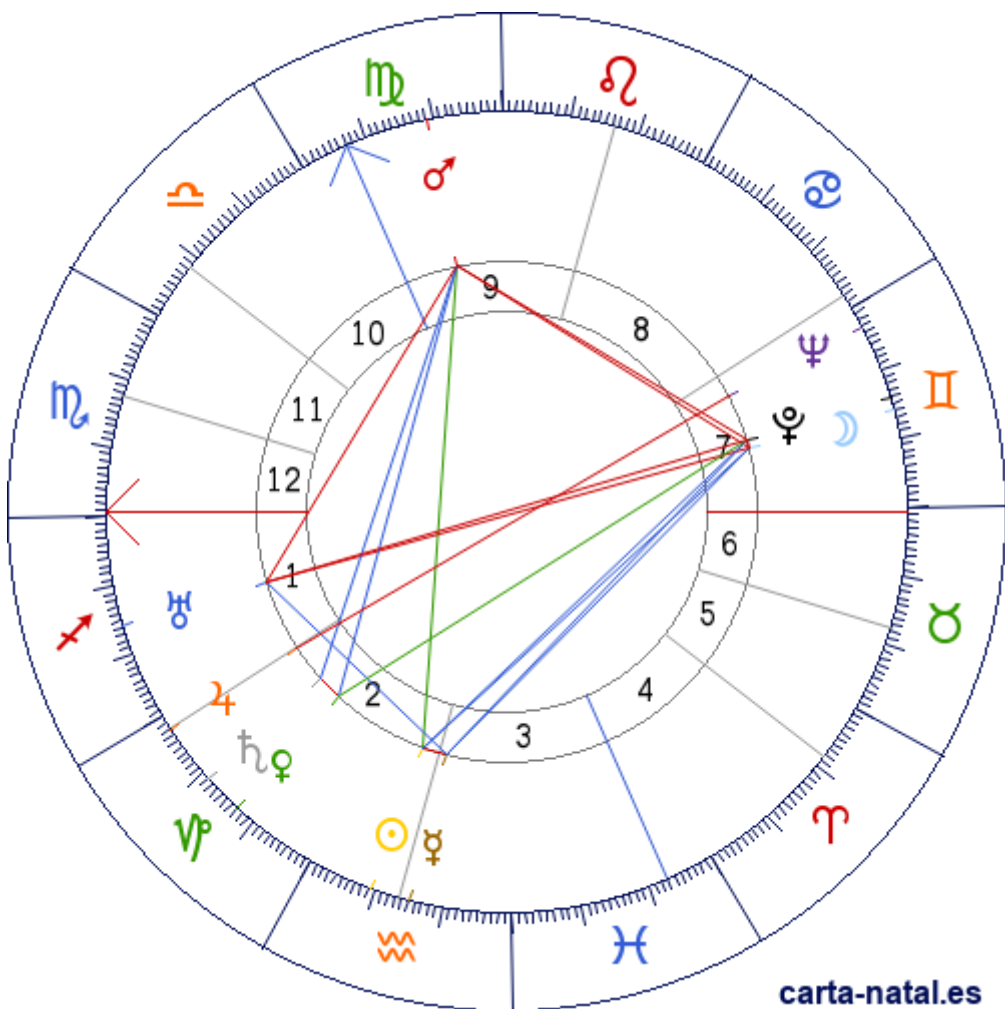

**Carta natal**

**Rudolf Caracciola**

30/01/1901 03:30:00 (CET)  
30/01/1901 02:30:00 UT

50:34:44N 07:13:37E

Tropical/geocéntrico  
Carta eclíptica  
Casas: Placidus

ARMC: 173°21'45.8226"

carta-natal.es

Generalidades

**Casas (Placidus)**

C 1 (AC)	♈	29°17'02"
C 2	♉	01°58'07"
C 3	♊	13°45'23"
C 4	♈	22°46'16"
C 5	♉	21°32'45"
C 6	♊	12°33'38"
C 7	♊	29°17'02"
C 8	♈	01°58'07"
C 9	♉	13°45'23"
C 10 (MC)	♊	22°46'16"
C 11	♈	21°32'45"
C 12	♈	12°33'38"

**Planetas**

☉	♈	09°32'29"	2
☾	♊	14°02'09"	7
♀	♊	15°12'38"	3
♀	♉	16°58'54"	2
♂	♊	10°41'19" <u>R</u>	9
♃	♉	02°15'01"	2
♄	♉	11°02'25"	2
♁	♈	15°46'09"	1
♅	♈	26°49'03" <u>R</u>	7
♁	♈	15°50'39" <u>R</u>	7

**Aspectos**

♂	90°	♀	5.16° (S)
♄	180°	♄	5.43° (S)
♁	180°	♀	0.08° (A)