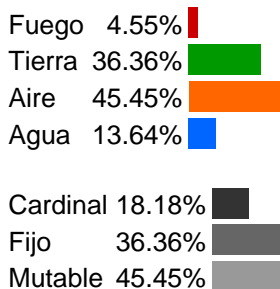

**Carta natal**

**Rudolf Caracciola**

30/01/1901 03:30:00 (CET)  
30/01/1901 02:30:00 UT

50:34:44N 07:13:37E

Tropical/geocéntrico  
Carta eclíptica  
Casas: Placidus

ARMC: 173°21'45.8226"

carta-natal.es

Generalidades

**Casas (Placidus)**

C 1 (AC)	♈	29°17'02"
C 2	♉	01°58'07"
C 3	♊	13°45'23"
C 4	♈	22°46'16"
C 5	♉	21°32'45"
C 6	♊	12°33'38"
C 7	♊	29°17'02"
C 8	♈	01°58'07"
C 9	♉	13°45'23"
C 10 (MC)	♊	22°46'16"
C 11	♈	21°32'45"
C 12	♈	12°33'38"